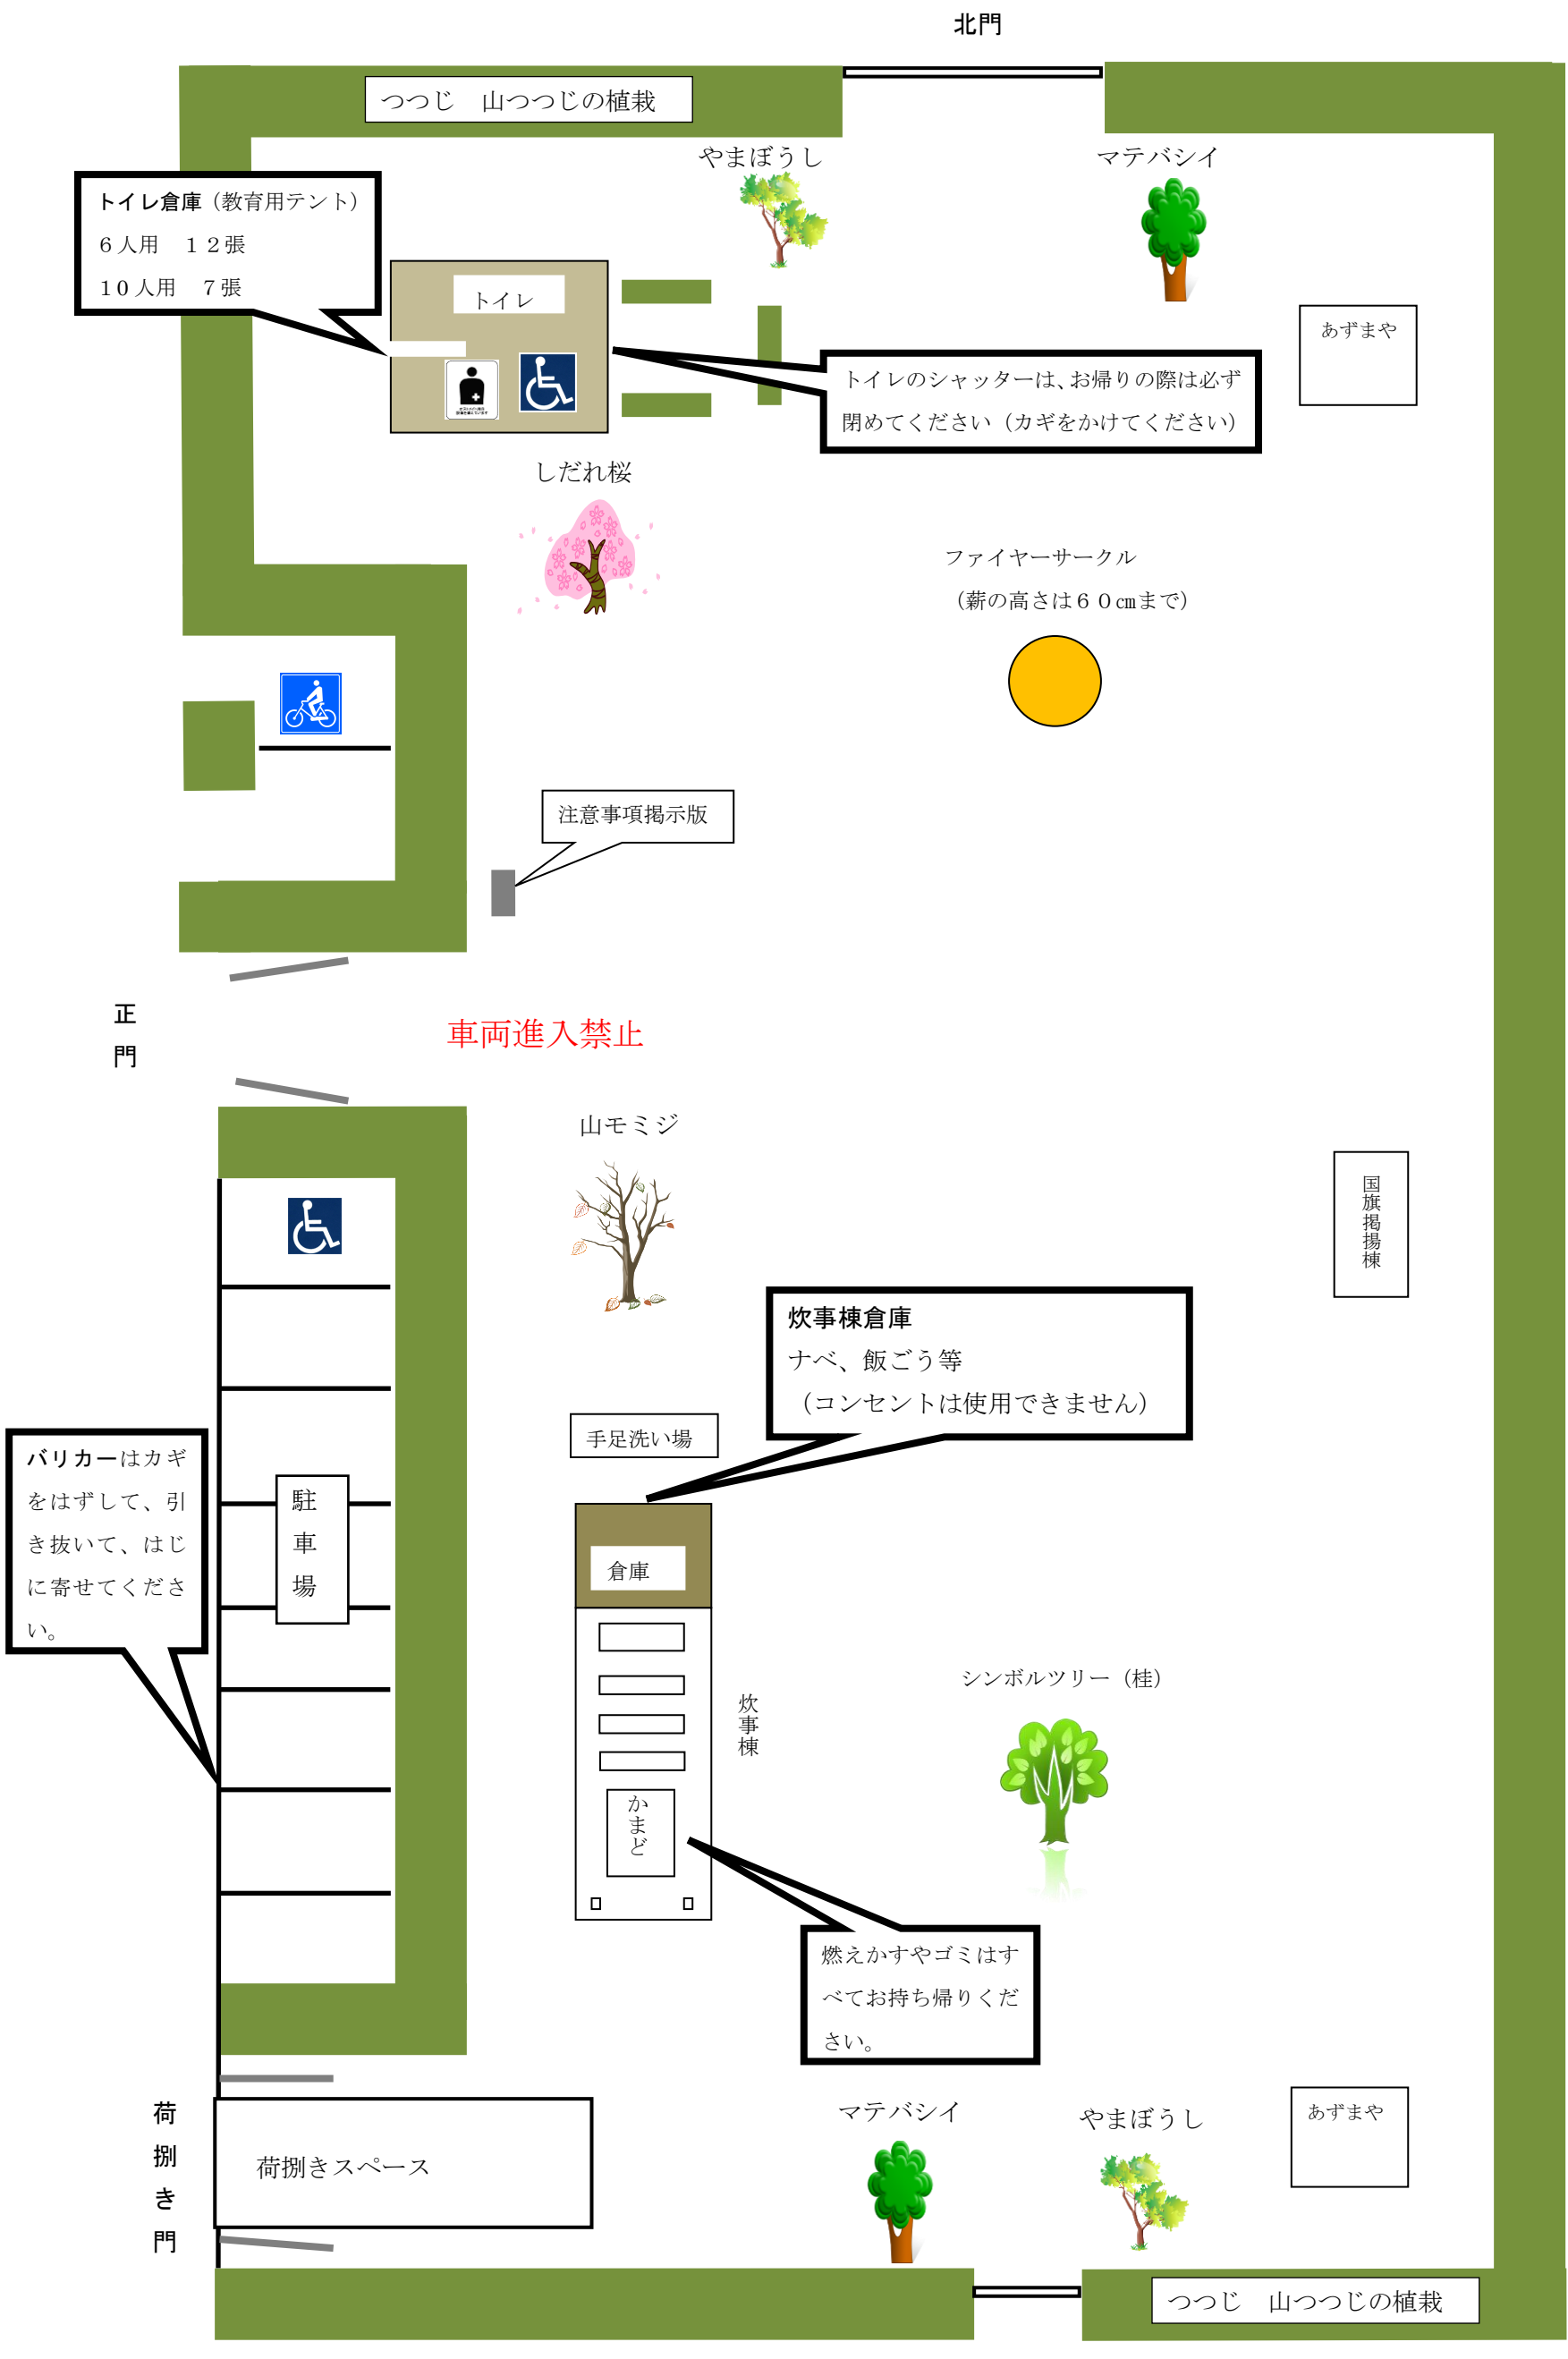

子どもキャンプ場会場レイアウト

樹林地は立入禁止です。中には入らないでください。

バリカーはカギをはずして、引き抜いて、はじに寄せてください。

トイレのシャッターは、お帰りの際は必ず閉めてください (カギをかけてください)

炊事棟倉庫
ナベ、飯ごう等
(コンセントは使用できません)

燃えかすやゴミはすべてお持ち帰りください。

南門 (この門は使用しないでください)

車両進入禁止

正門

荷捌き門

国旗掲揚棟

あずまや

あずまや

つつじ 山つつじの植栽

つつじ 山つつじの植栽

北門

ファイヤーサークル
(薪の高さは60cmまで)

注意事項掲示板

荷捌きスペース

駐車場

トイレ

倉庫

炊事棟

山モミジ

シンボルツリー (桂)

やまぼうし

マテバシイ

しだれ桜

マテバシイ

やまぼうし

トイレ倉庫 (教育用テント)
6人用 12張
10人用 7張