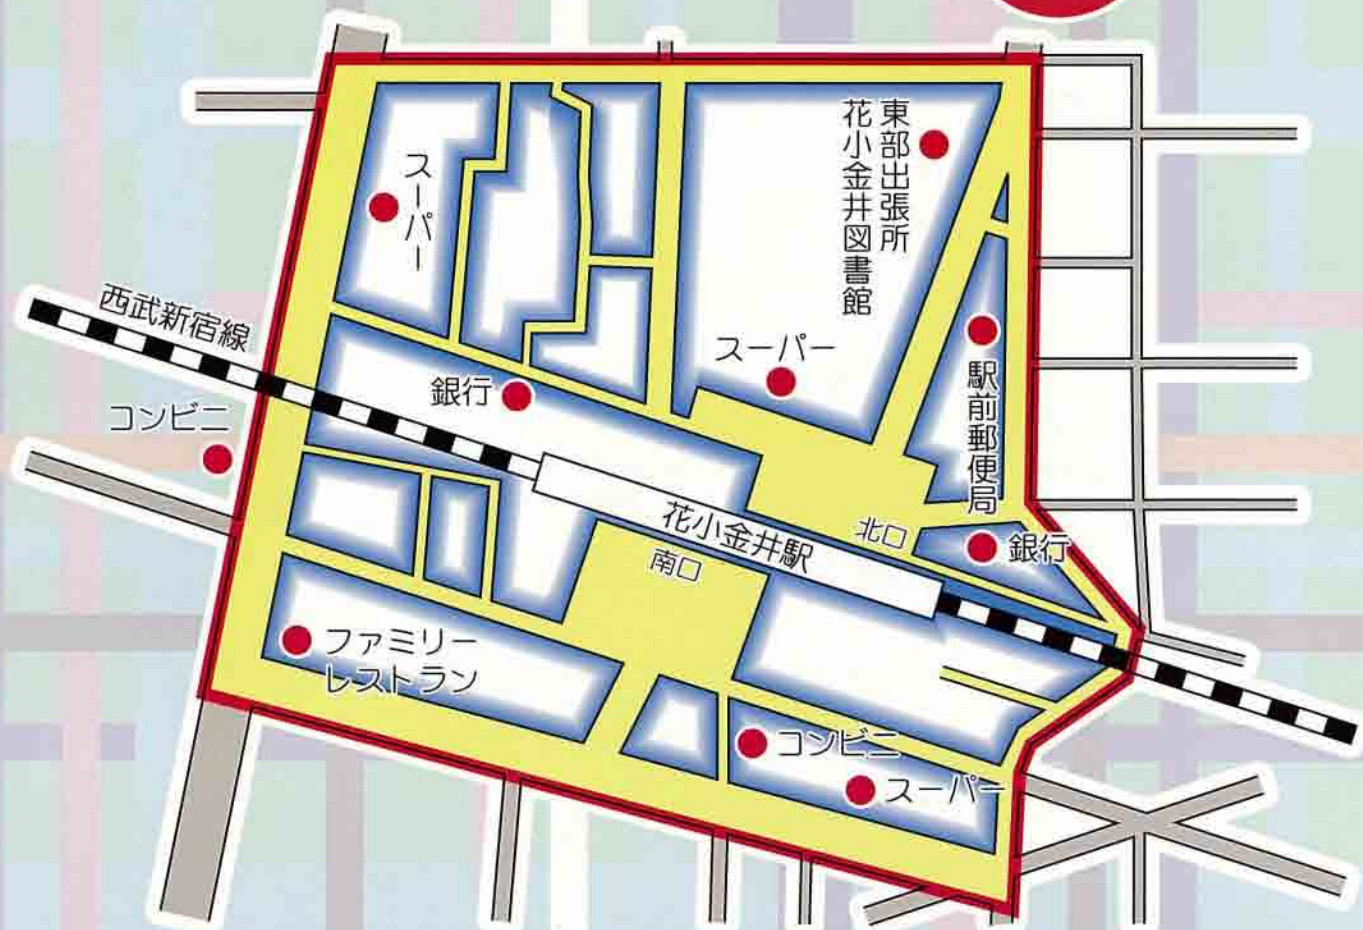

環境美化推進モデル地区

歩きタバコは

やめましょう

**喫煙マナーアップで、
まちも空気もクリーンアップ
STOP! 歩きタバコ&ポイ捨て**

喫煙マナーを守りましょう(未成年者は喫煙禁止)
まちをきれいにしましょう

小平市

R100
古紙配合率100%再生紙を使用しています。