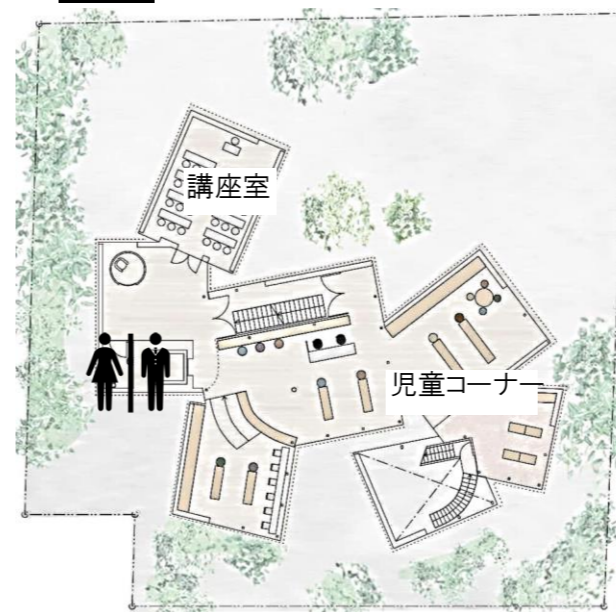

13:00~15:00 ストリートピアノ

ご自由に弾いていただけます

※両日無料、当日先着順

★学習室3前通路

18日・19日

10:00~12:00、13:00~15:00

ガラスに絵をかいてあそぼう

★CAZE CAFE なかまち

おまつり限定メニュー

市内障がい者施設の雑貨・お菓子の販売

2F

★講座室

作品展示

- ・学園東小・小平十四小・小平一中・小平高校
- ・ゆたか保育園・ゆりのこ保育園

※展示場所は変更する場合があります。

★図書館児童コーナー

18日(土)

10:30~

白梅学園大学仲本ゼミ共同企画

「絵本の世界を体験しよう！」

(満3歳~未就学児までと保護者、4組)

※事前申込制