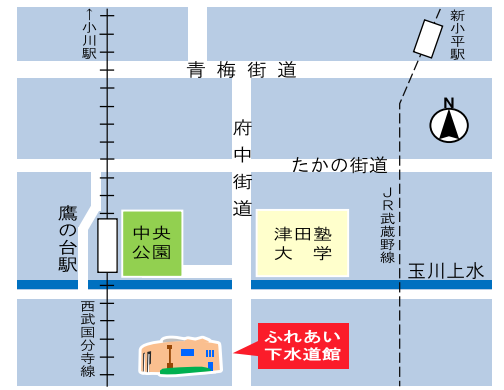

## 【展示期間】

5月28日(火) ～ 7月21日(日)

※休館日を除く

トイレグッズ収集家の関野勉さん(家庭紙研究家)が国内外で集めたコレクションの中から、便器の形の食器とおもちゃを中心に展示します。

【協力 関野 勉さん(し尿・下水研究会)】

場所 小平市ふれあい下水道館  
 住所 東京都小平市上水本町1-25-31  
 電話番号 042-326-7411  
 開館時間 午前10時～午後4時  
 休館日 毎週月曜日(休・祝日の場合はその直近の平日)  
 12月27日～1月5日

## MAP

- 西武国分寺線鷹の台駅下車7分
- 西武バスJR国分寺駅北口発 武蔵野美術大学または小平営業所行き 旭ヶ丘住宅下車0分