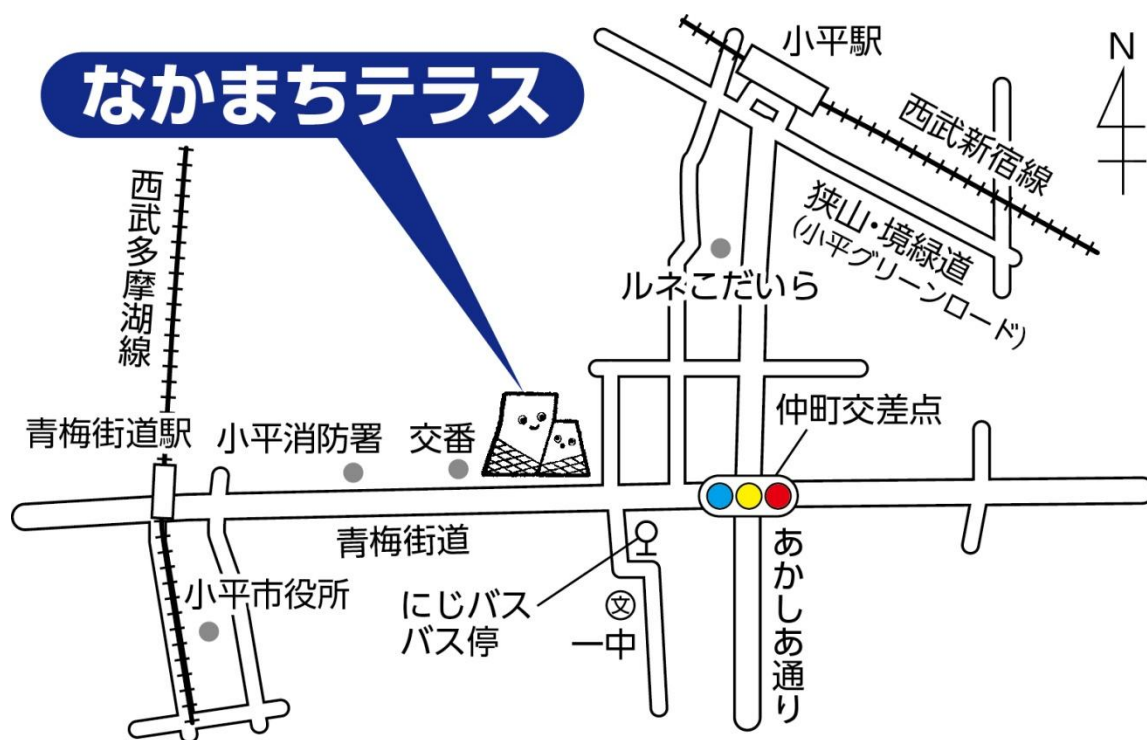

仲町公民館

〒187-0042 小平市仲町145番地

電話042-341-0862 FAX042-344-7152

アクセス

西武新宿線小平駅南口より徒歩10分

西武多摩湖線青梅街道駅より徒歩10分

小平駅からコミュニティバス「にじバス」で4分

「なかまちテラス」下車徒歩1分

都バス・西武バス「なかまちテラス」下車徒歩1分

敷地内駐車場9台(うち1台は障がい者用)、旧公民館南側に駐車場10台