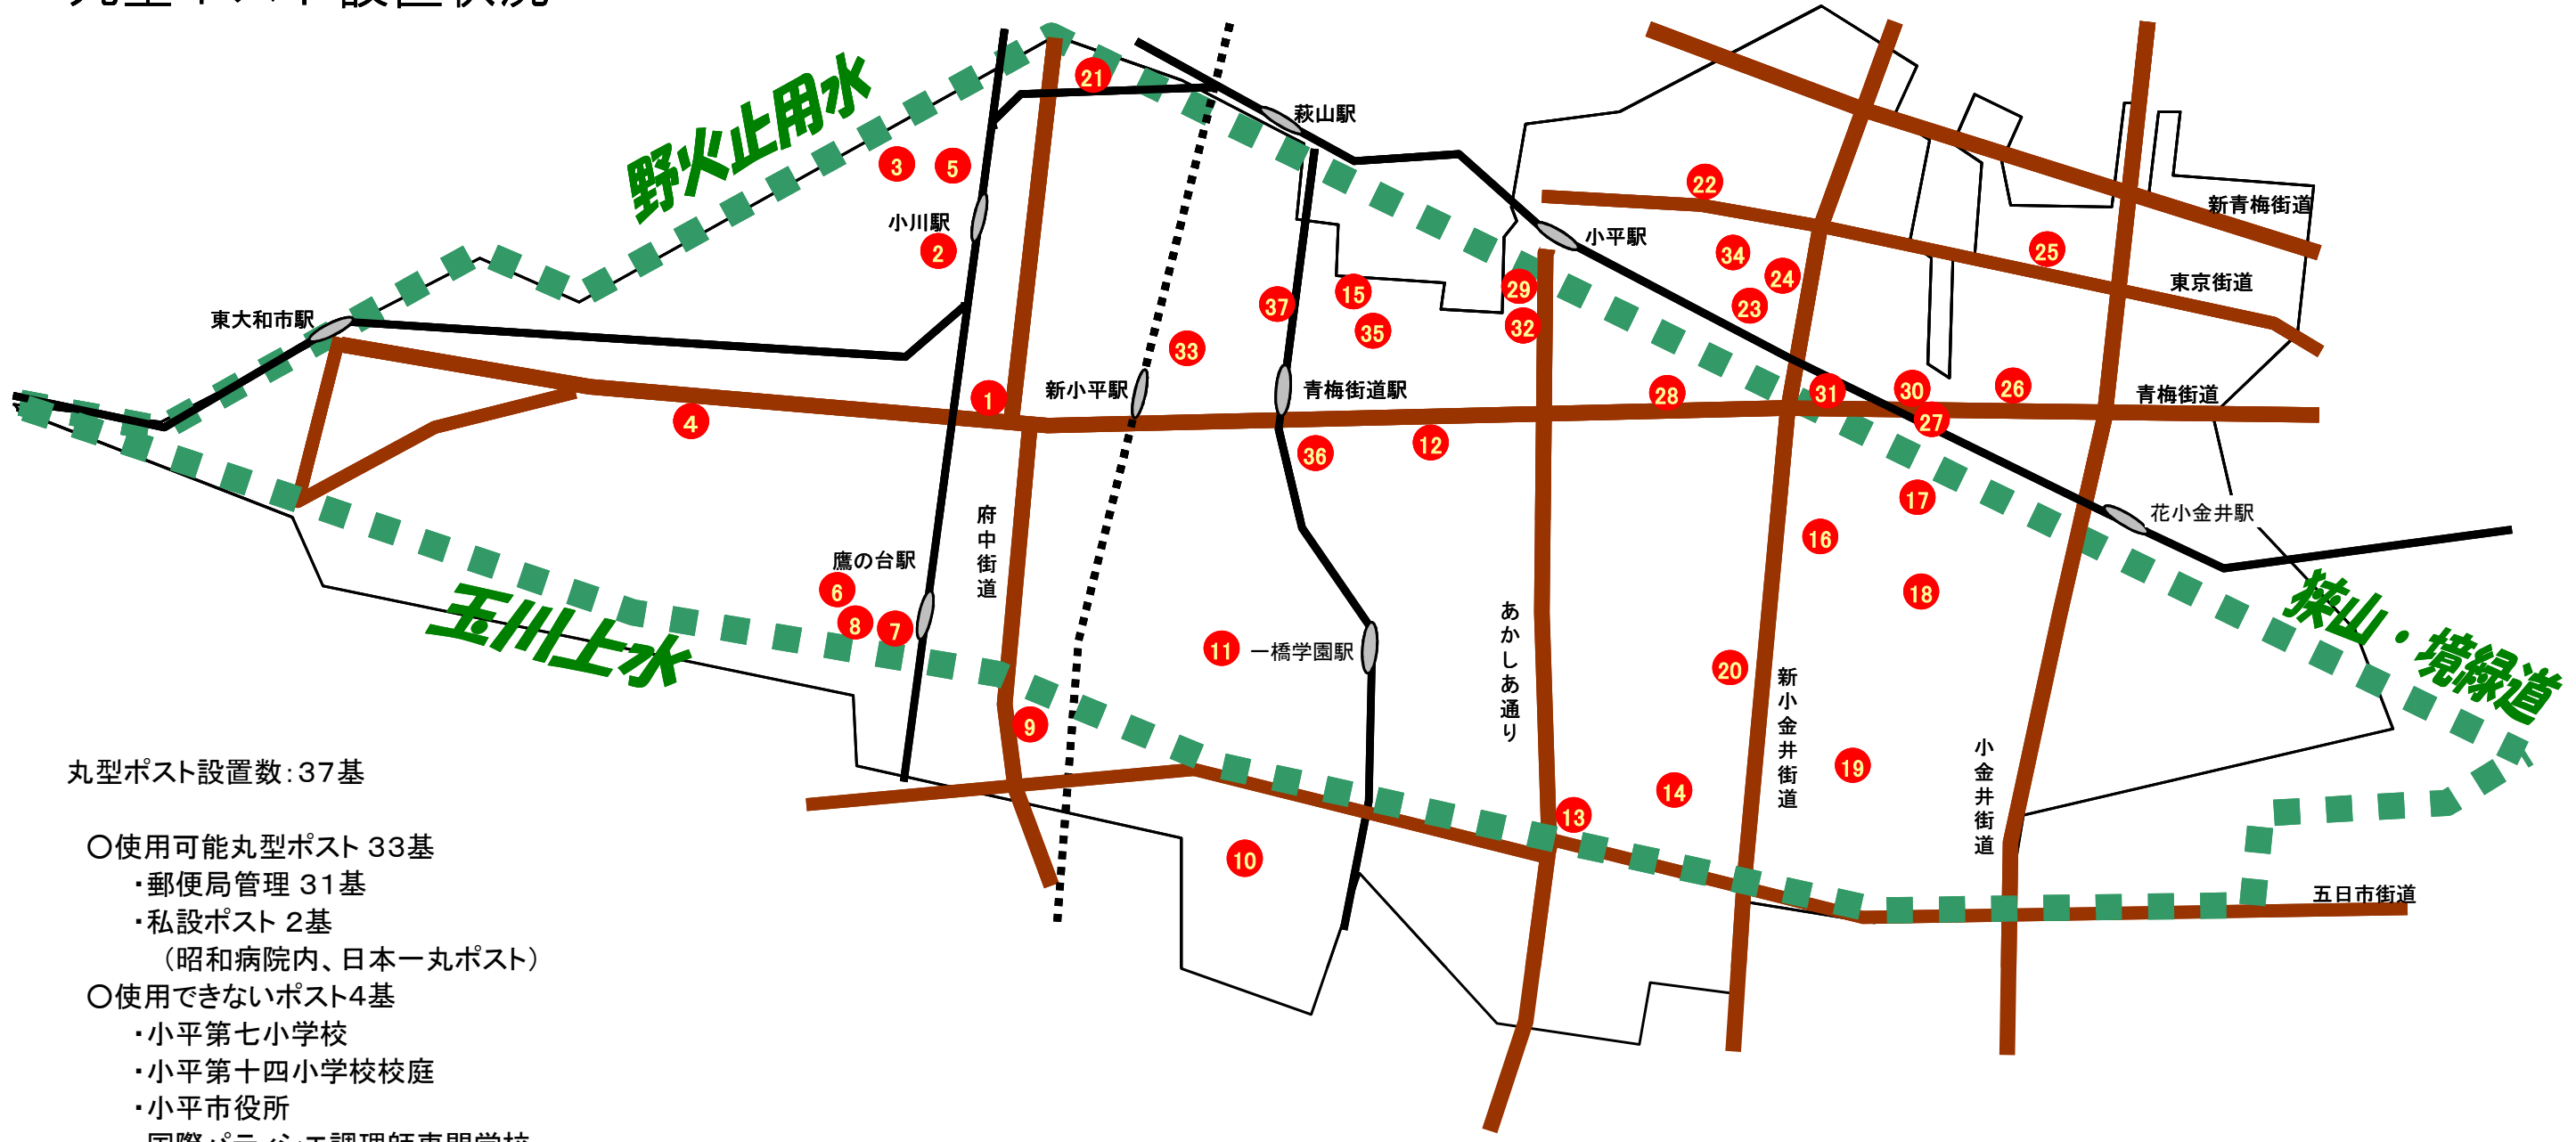

丸いポストのまち こだいら

丸型ポスト設置状況

丸型ポスト設置数: 37基

- 使用可能丸型ポスト 33基
 - ・郵便局管理 31基
 - ・私設ポスト 2基
(昭和病院内、日本一丸ポスト)
- 使用できないポスト4基
 - ・小平第七小学校
 - ・小平第十四小学校校庭
 - ・小平市役所
 - ・国際パティシエ調理師専門学校