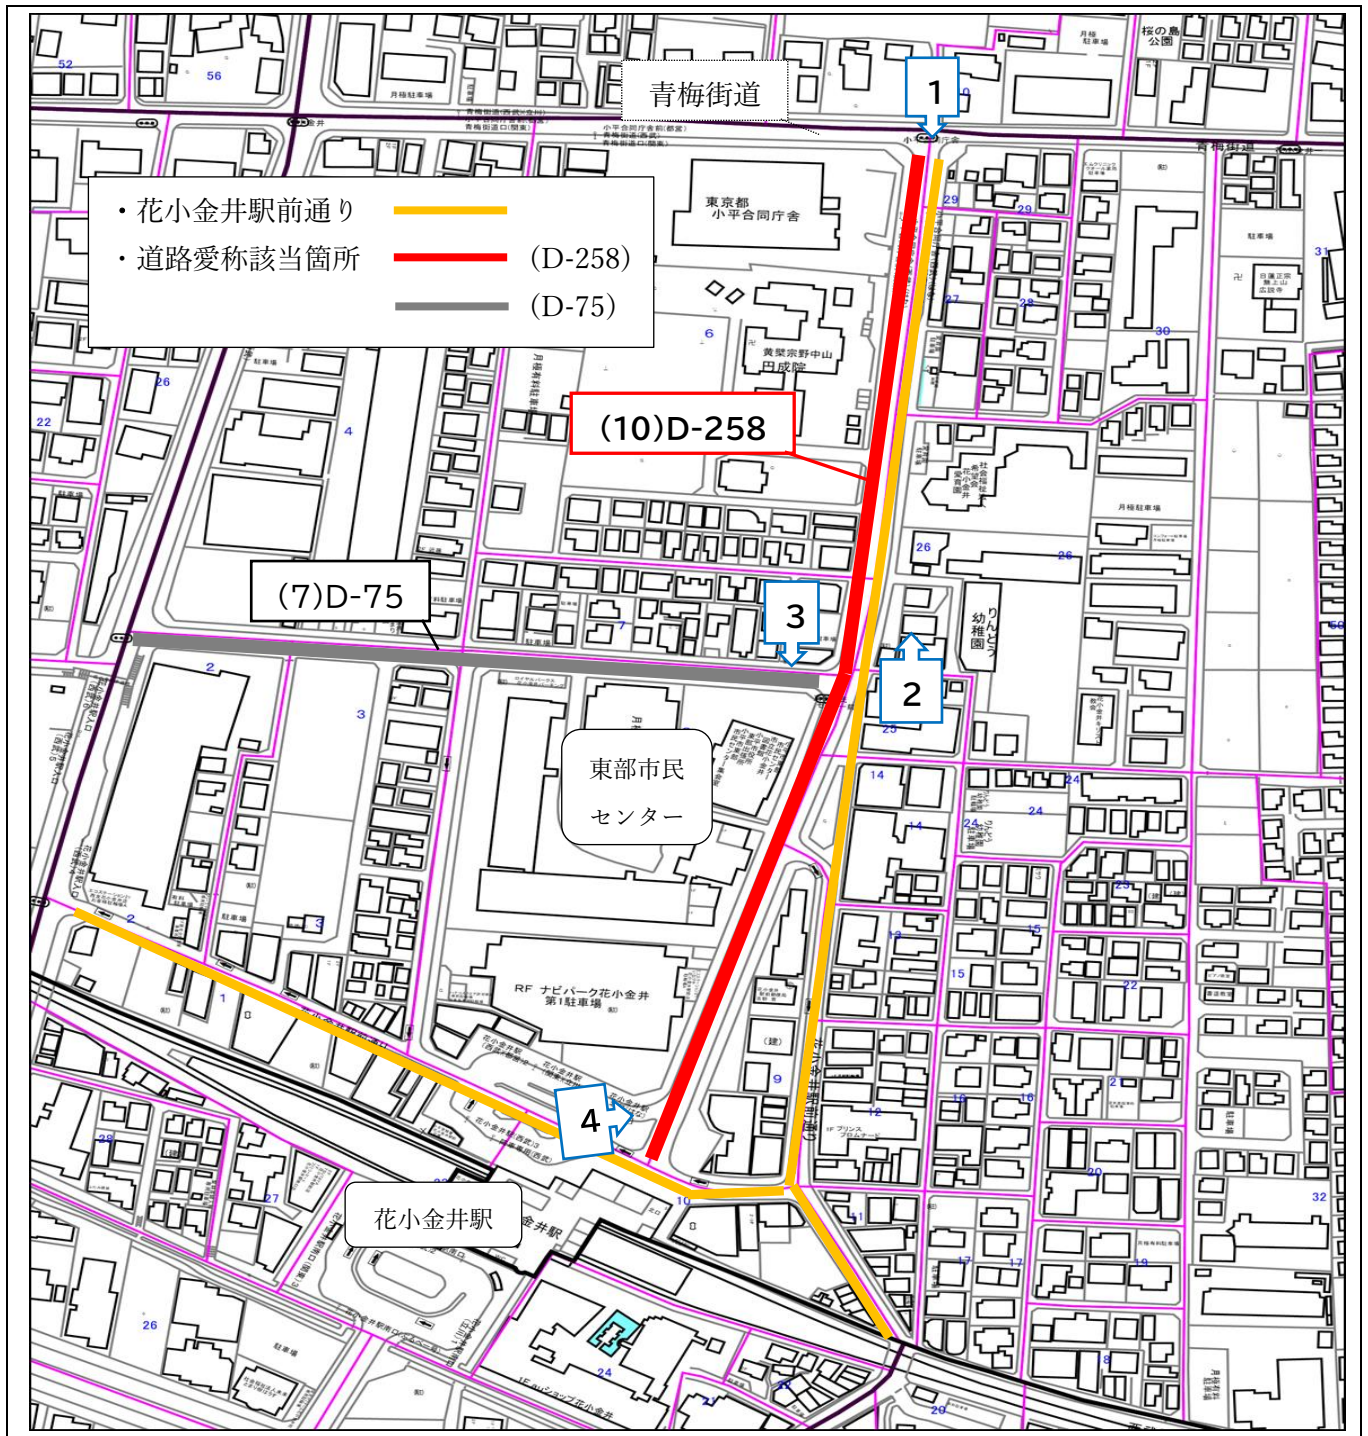

(8)市道第 D-174 号線

(8)D-174 号線〔D-67(回田本通り)～五日市街道〕

御幸地域センター、御幸地域センター公園

延長 357.25M

幅員 6.00M

① 回田本通り
(D-67) から
南方向

② 御幸地域
センター公園
から東方向

③ 五日市街道
から北方向

(9)市道第 D-251 号線

(9)D-251 号線〔青梅街道～二小〕

小平第二小学校、二小北公園

延長 347.23M

幅員 4.00～6.00M

① 二小南門
から西方向

② 二小北側
から北方向

③ 青梅街道
から南方向

(10)市道第 D-258 号線

(10)D-258 号線〔青梅街道～D-75～花小金井駅〕

東部市民センター、花小金井駅

延長 540.75M

幅員 16.00M

① 青梅街道
から南方向

② D-75 交差点
付近から
北方向

③ D-75 交差点
付近から
南方向

④ 駅前付近