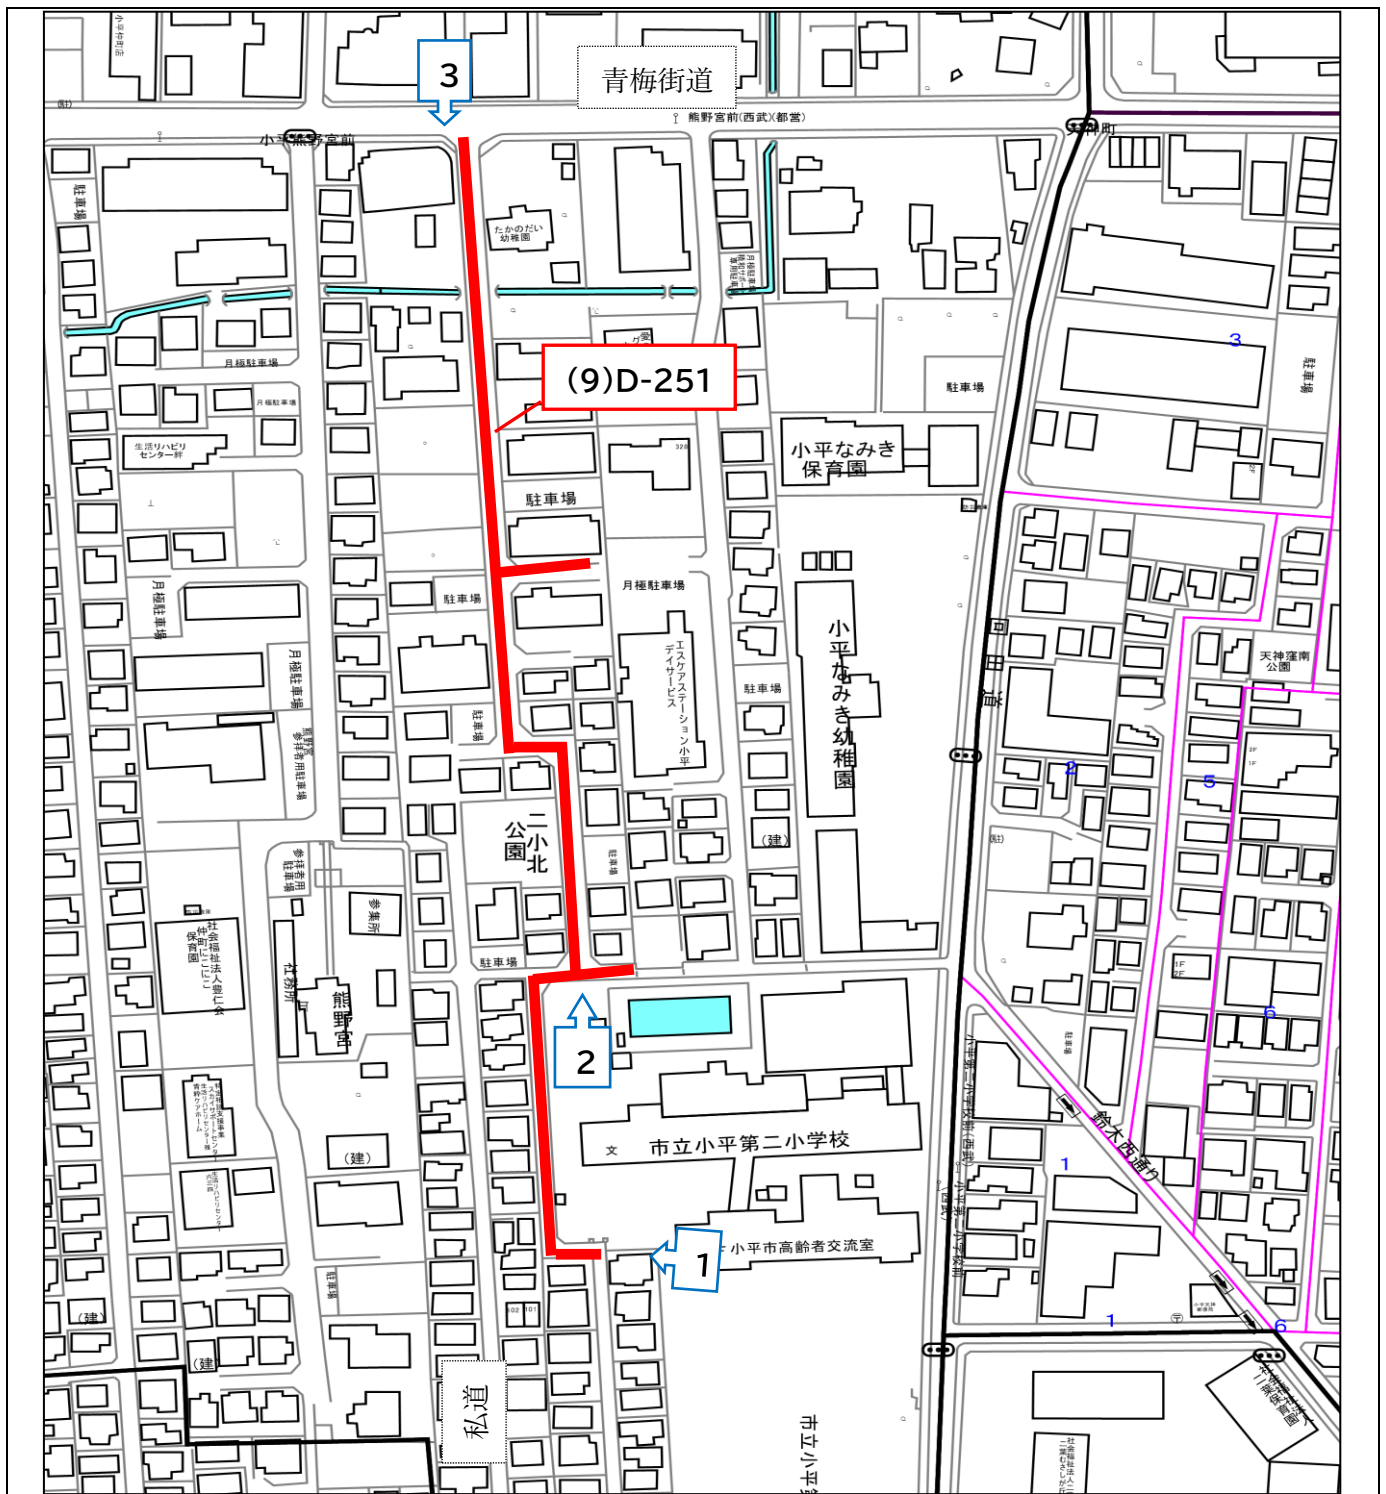

(8)市道第 D-174 号線

(8)D-174 号線〔D-67(回田本通り)～五日市街道〕

御幸地域センター、御幸地域センター公園

延長 357.25M

幅員 6.00M

① 回田本通り
(D-67) から
南方向

② 御幸地域
センター公園
から東方向

③ 五日市街道
から北方向

(9)市道第 D-251 号線

(9)D-251 号線〔青梅街道～二小〕

小平第二小学校、二小北公園

延長 347.23M

幅員 4.00～6.00M

① 二小南門
から西方向

② 二小北側
から北方向

③ 青梅街道
から南方向

(10)市道第 D-258 号線

(10)D-258 号線〔青梅街道～D-75～花小金井駅〕

東部市民センター、花小金井駅

延長 540.75M

幅員 16.00M

① 青梅街道
から南方向

② D-75 交差点
付近から
北方向

③ D-75 交差点
付近から
南方向

④ 駅前付近