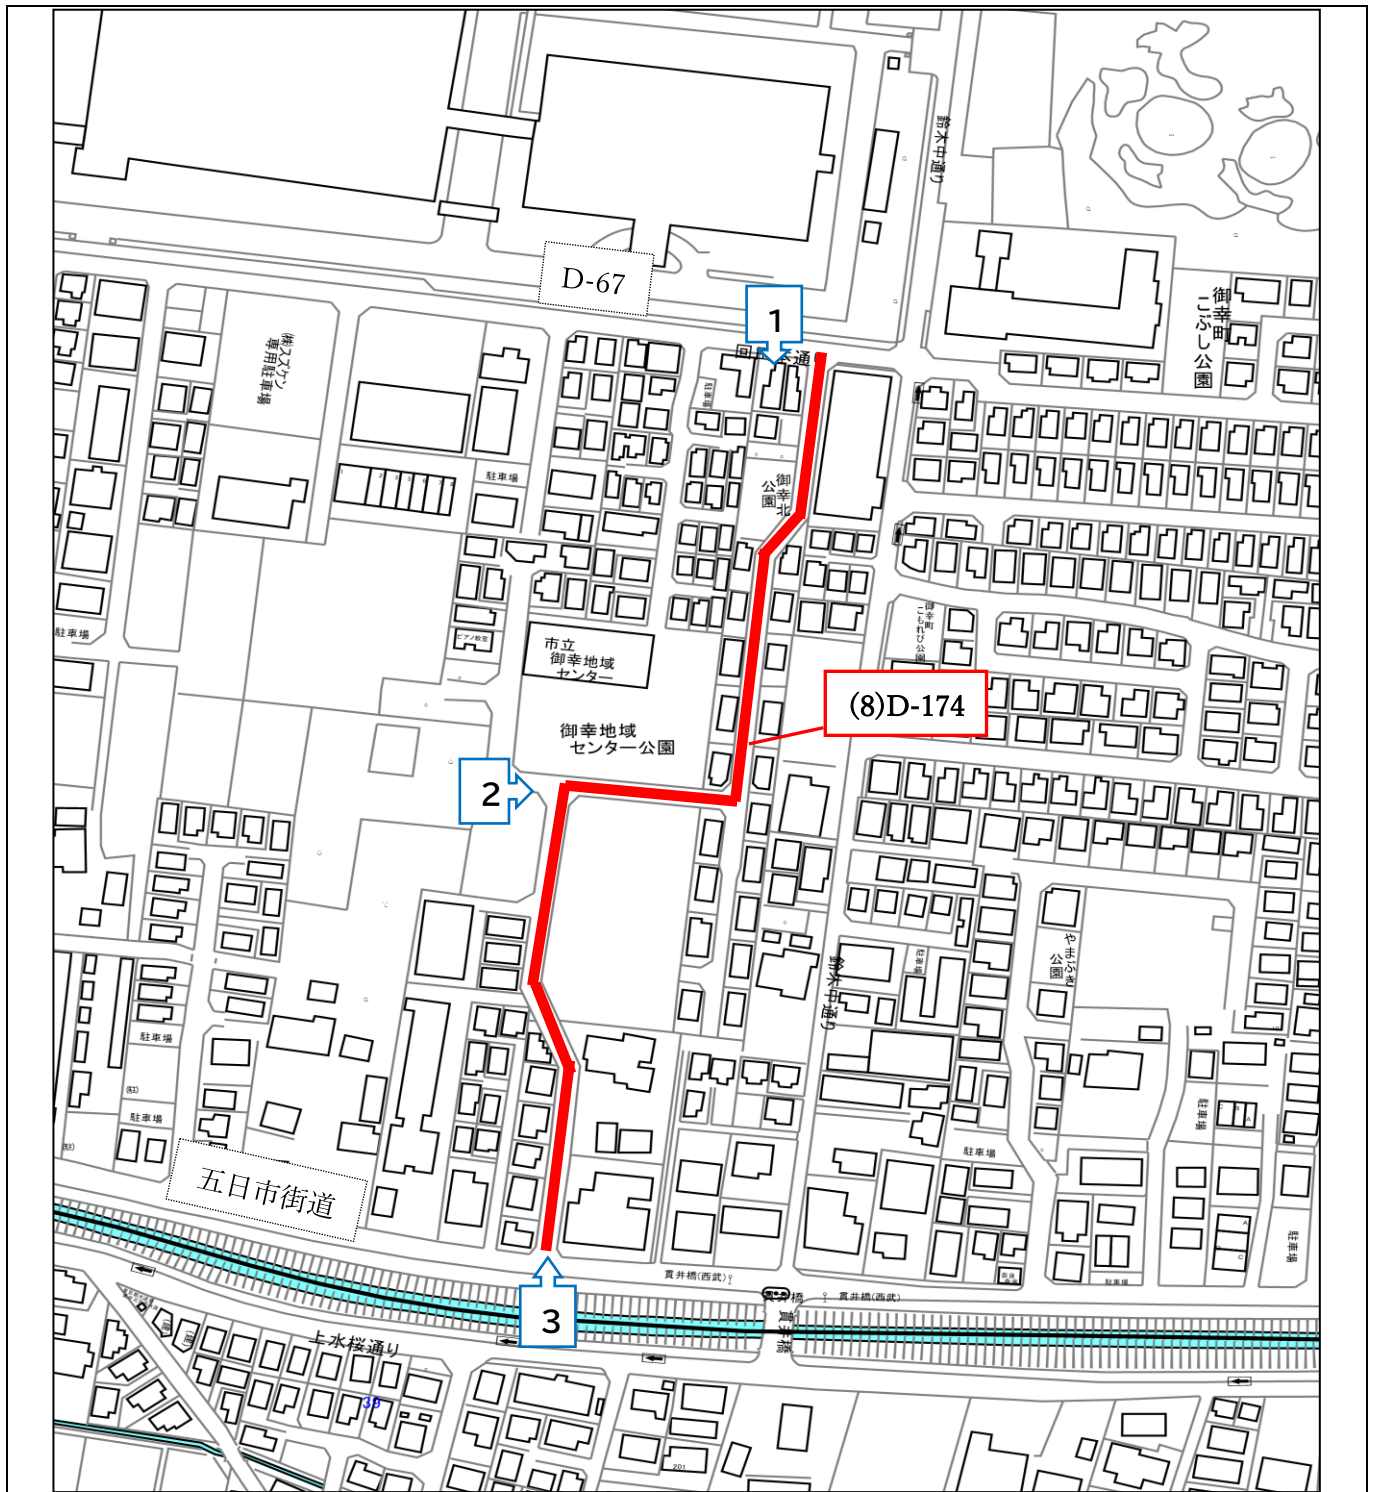

(8)市道第 D-174 号線

(8)D-174 号線〔D-67(回田本通り)～五日市街道〕

御幸地域センター、御幸地域センター公園

延長 357.25M

幅員 6.00M

① 回田本通り
(D-67) から
南方向

② 御幸地域
センター公園
から東方向

③ 五日市街道
から北方向

(9)市道第 D-251 号線

(9)D-251 号線〔青梅街道～二小〕

小平第二小学校、二小北公園

延長 347.23M

幅員 4.00～6.00M

① 二小南門
から西方向

② 二小北側
から北方向

③ 青梅街道
から南方向

(10)市道第 D-258 号線

(10)D-258 号線〔青梅街道～D-75～花小金井駅〕

東部市民センター、花小金井駅

延長 540.75M

幅員 16.00M

① 青梅街道
から南方向

② D-75 交差点
付近から
北方向

③ D-75 交差点
付近から
南方向

④ 駅前付近