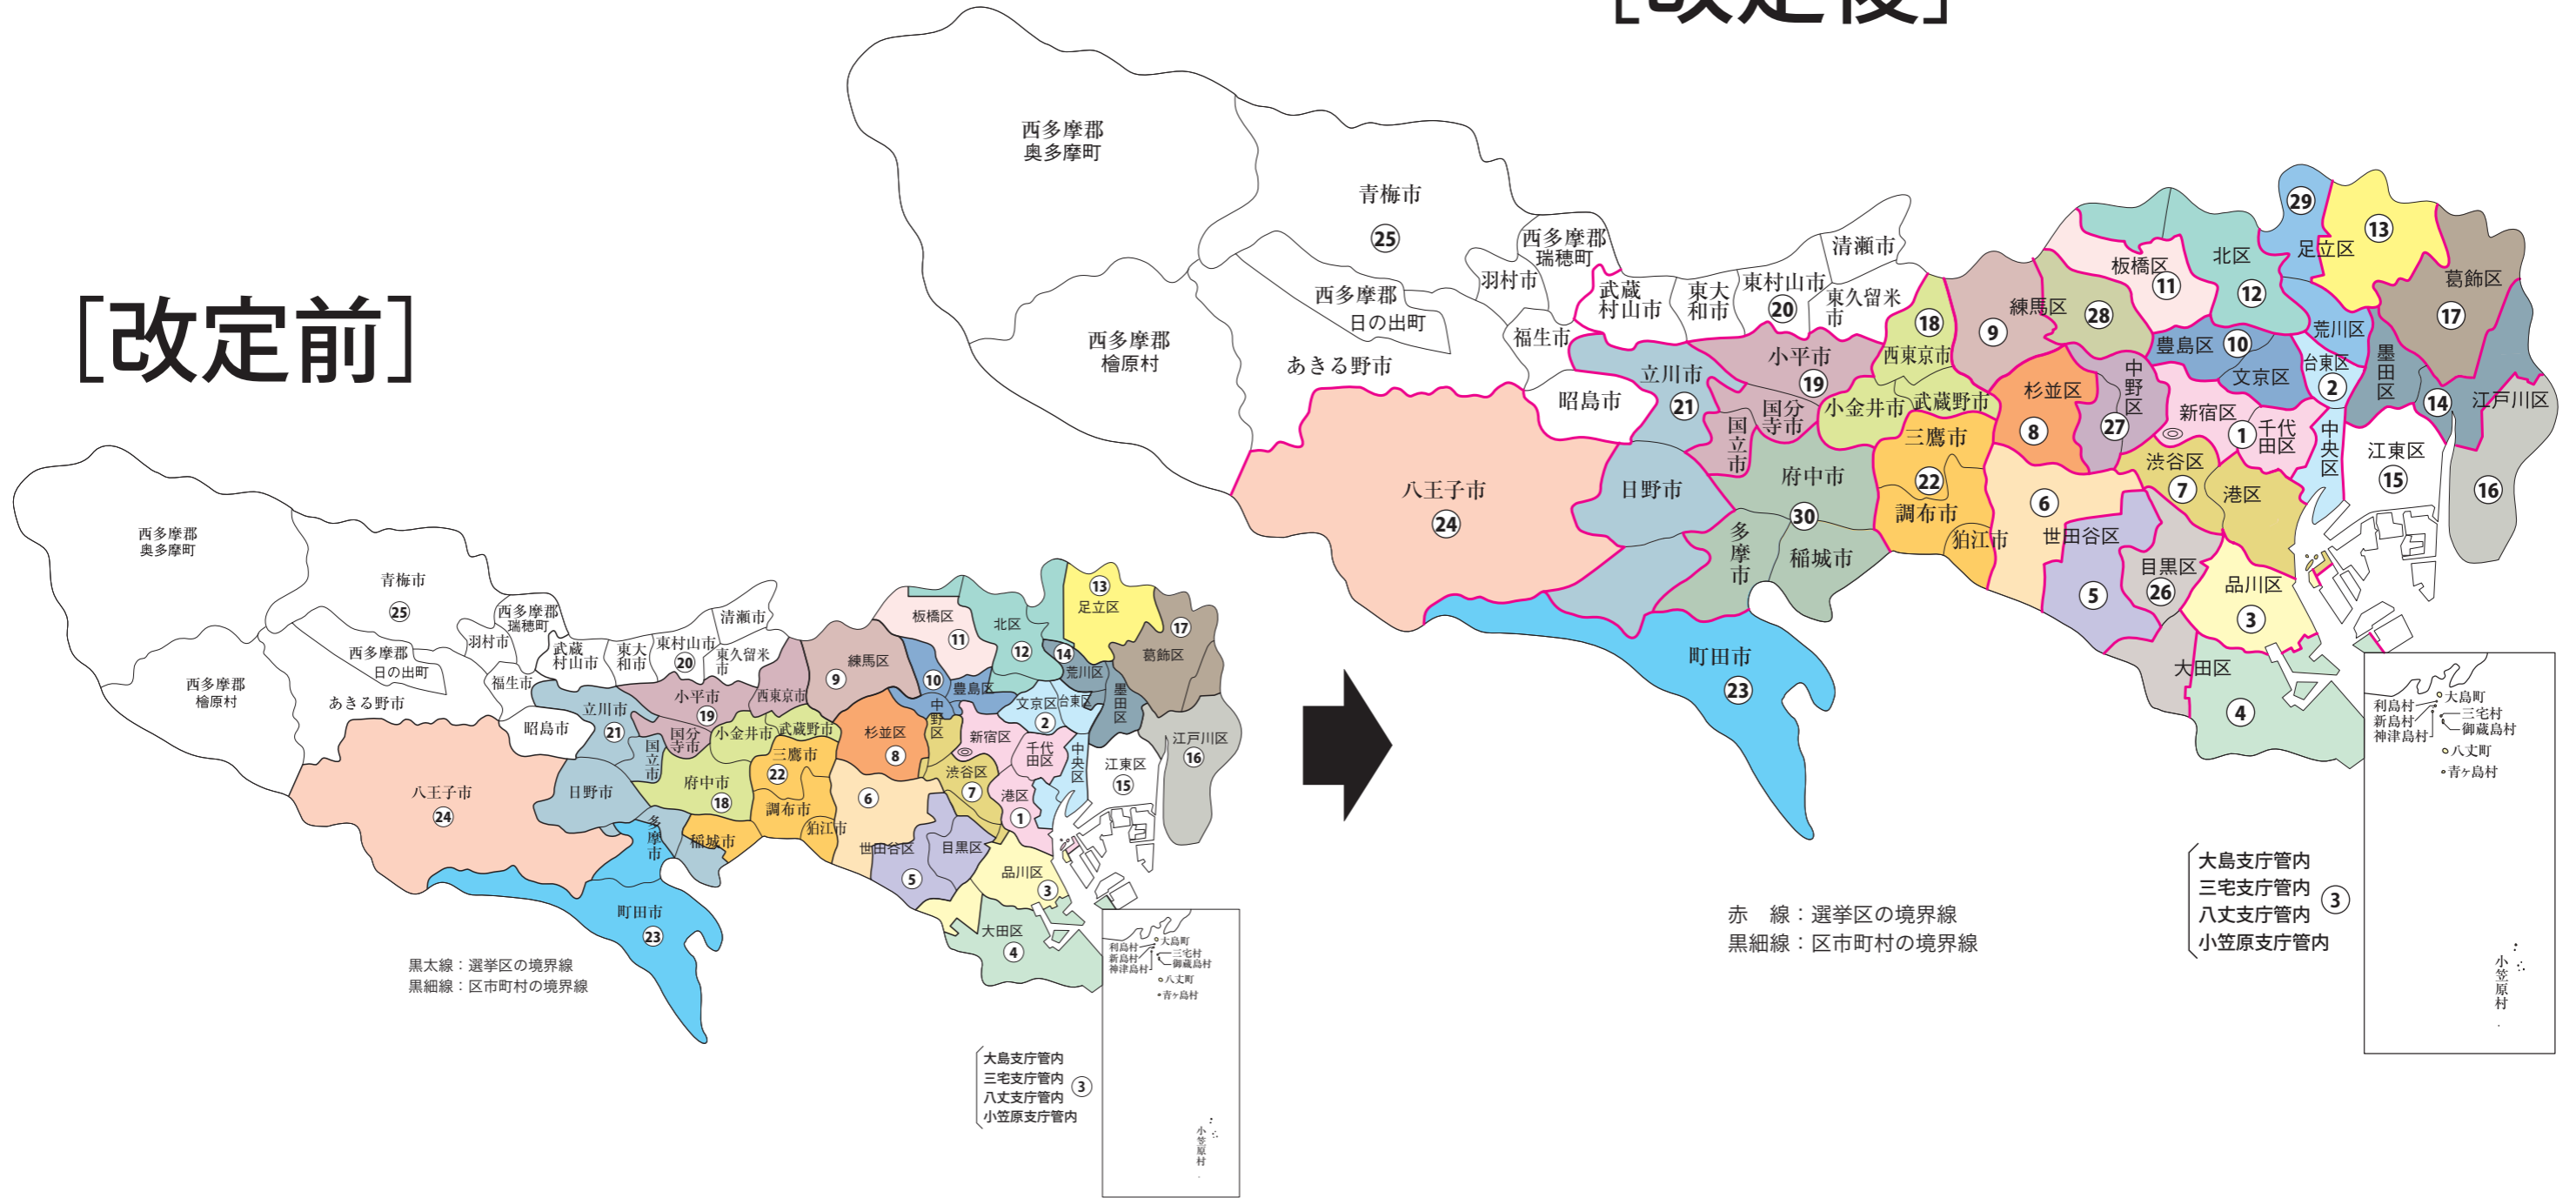

衆議院議員選挙の小選挙区が改定されました。
次の衆議院議員総選挙からは、新しい選挙区で選挙が行われます。

東京都

[改定後]

[改定前]

お問い合わせは

- 総務省選挙部
- 都道府県選挙管理委員会
- 市区町村選挙管理委員会