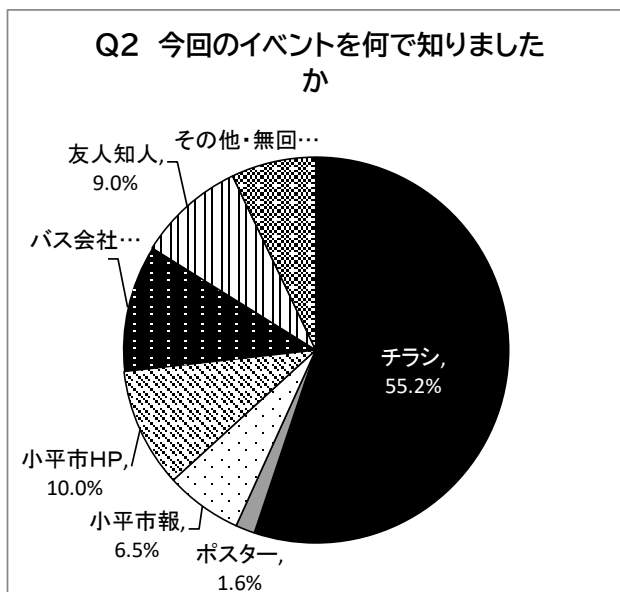

Q2 今回のイベントを何で知りましたか

	チラシ	ポスター	小平市報	小平市HP	バス会社HP	友人知人	その他・無回答	合計
回答数	171	5	20	31	33	28	22	310
回答率	55.2%	1.6%	6.5%	10.0%	10.6%	9.0%	7.1%	100.0%