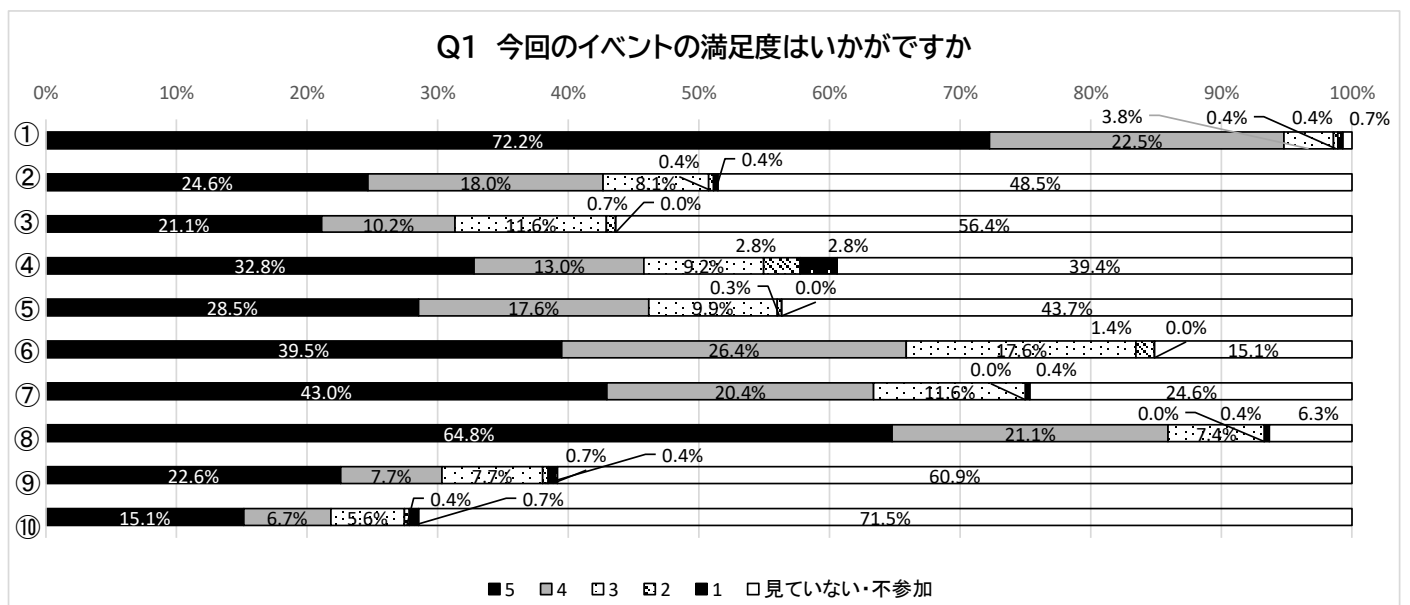

◆アンケート調査の概要

1 実施方法

実施方法：来場者にプログラムと一緒にアンケート調査票を配布 → 会場出入口付近に回収箱を設置
 開催日時：令和4年5月21日（土）10時～14時
 実施会場：ブリヂストン イノベーションギャラリー 駐車場

2 アンケート調査票の配布数及び回収数

配布数：1,038枚 回収数：284件（回収率27.4%）

◆アンケート調査の集計結果

Q1 今回のイベントの満足度はいかがですか

※上段回答数、下段回答率

	満足 ←————→ 不満					見ていない ・不参加	合計
	5	4	3	2	1		
①車両の展示	205	64	11	1	1	2	284
	72.2%	22.5%	3.8%	0.4%	0.4%	0.7%	100.00%
②バスの換気実験	70	51	23	1	1	138	284
	24.6%	18.0%	8.1%	0.4%	0.4%	48.5%	100.0%
③コミタクにお絵かき	60	29	33	2	0	160	284
	21.1%	10.2%	11.6%	0.7%	0.0%	56.4%	100.0%
④バルーンアート	93	37	26	8	8	112	284
	32.8%	13.0%	9.2%	2.8%	2.8%	39.4%	100.0%
⑤キャラクターと遊ぼう	81	50	28	1	0	124	284
	28.5%	17.6%	9.9%	0.3%	0.0%	43.7%	100.0%
⑥企画展示（交通事業者PR）	112	75	50	4	0	43	284
	39.5%	26.4%	17.6%	1.4%	0.0%	15.1%	100.0%
⑦交通安全コーナー	122	58	33	0	1	70	284
	43.0%	20.4%	11.6%	0.0%	0.4%	24.6%	100.0%
⑧スタンプラリー	184	60	21	0	1	18	284
	64.8%	21.1%	7.4%	0.0%	0.4%	6.3%	100.0%
⑨バスとつなぎ	64	22	22	1	2	173	284
	22.6%	7.7%	7.7%	0.4%	0.7%	60.9%	100.0%
⑩教えて！バス博士	43	19	16	1	2	203	284
	15.1%	6.7%	5.6%	0.4%	0.7%	71.5%	100.0%