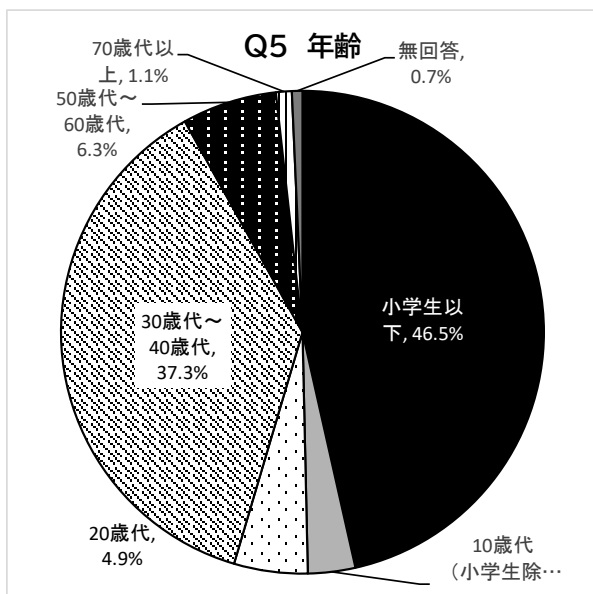

Q3 小平市のコミュニティバス(にじバス)・コミュニティタクシー(ぶるべー号)を知っていますか

①にじバス

選択肢	乗ったことがある	知っている	知らない	無回答	合計
回答数	56	156	65	7	284
回答率	19.7%	54.9%	22.9%	2.5%	100.0%

②ぶるべー号

選択肢	乗ったことがある	知っている	知らない	無回答	合計
回答数	37	191	49	7	284
回答率	13.03%	67.25%	17.25%	2.50%	100.0%

Q4 お住まいは

住まい	市内	市外	無回答	合計
回答数	196	85	3	284
回答率	69.0%	29.9%	1.1%	100.0%

<市内の内訳>			
小川東町	44件	回田町	4件
小川町	24件	学園東町	4件
花小金井	16件	御幸町	4件
小川西町	13件	大沼町	4件
上水本町	9件	花小金井南町	3件
上水南町	8件	上水新町	3件
津田町	8件	天神町	2件
鈴木町	6件	たかの台	1件
学園西町	6件	美園町	1件
仲町	6件	未記入	30件

Q5 年齢は

年齢	小学生以下	10歳代 (小学生除く)	20歳代	30歳代~ 40歳代	50歳代~ 60歳代	70歳代以上	無回答	合計
回答数	132	9	14	106	18	3	2	284
回答率	46.5%	3.2%	4.9%	37.3%	6.3%	1.1%	0.7%	100.0%

★ その他、ご意見、ご感想などございましたら、ご記入ください。

<一部抜粋>

- ・来年も楽しみにしています。来年も続けて欲しいです。(同様意見、他12件)
- ・色々なバスがあり、楽しかったです。(同様意見、他10件)
- ・親子で楽しめました。(同様意見、他5件)
- ・バスやタクシーに触れることができ、楽しかったです。また参加したいです。(同様意見、他1件)
- ・家族で参加できました。
- ・一昨年、昨年は新型コロナウイルス感染拡大や緊急事態宣言があった中、それぞれのイベントがなかったと思います。3年振りに、ここの場へ来ました。
- ・毎年楽しみにしています。コロナ禍での開催ありがとうございます。
- ・バスとつな引きが楽しかったです。
- ・ボンネットバスなど、ふだん乗れないバスやタクシーに乗れたのは良い経験になりました。
- ・タクシー会社については、以前から楽しみにしていたので楽しめました。
- ・初めて来ましたが、何社もバスやタクシーの展示があって、グッズ販売もあり、とても良かったです。
- ・子どもがバスが大好きなので、とても喜んでいました。
- ・バスグッズの販売が、とても良かったです。
- ・バスグッズの販売が、嬉しかったです。珍しいものがあつたのも良かったです。
- ・銀河鉄道バスのグッズが、あつて良かったです。
- ・銀河鉄道バスのグッズが安くて、びっくりでした。子どもが大変気に入っています。
- ・コダレンジャーやかんにゃん。(関東バスキャラクター)とゆっくり触れ合えて、楽しかったです。
- ・バスに自由に乗りこめて楽しそうでした。(普段マナーを考えるとゆっくり楽しむのは難しいので)
- ・エンジェ(西武バスキャラクター)に会えたのは嬉しかったです。また、よろしく願います。
- ・タイヤのクイズに、息子は大喜びしていました。
- ・鉄道模型(体験運転)をやって欲しいです。
- ・ヘリウム風船のプレゼントをやって下さい。
- ・消防車の展示もあつたら良かったです。
- ・今後、内部の見学もあると嬉しいです。
- ・人が多すぎてごちゃごちゃしていました。
- ・混雑していて、全体的に人の流れが整理できていなかったです。
- ・展示車のクラクションは鳴らないようにして欲しいです。
- ・雨が残念でした。