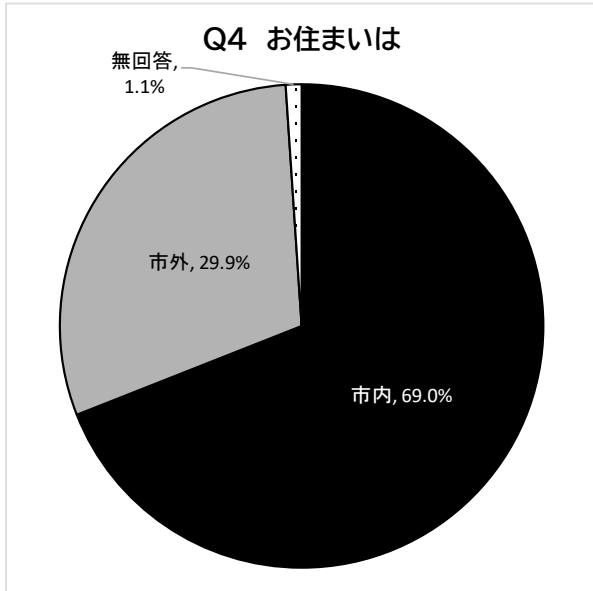

Q4 お住まいは

住まい	市内	市外	無回答	合計
回答数	196	85	3	284
回答率	69.0%	29.9%	1.1%	100.0%