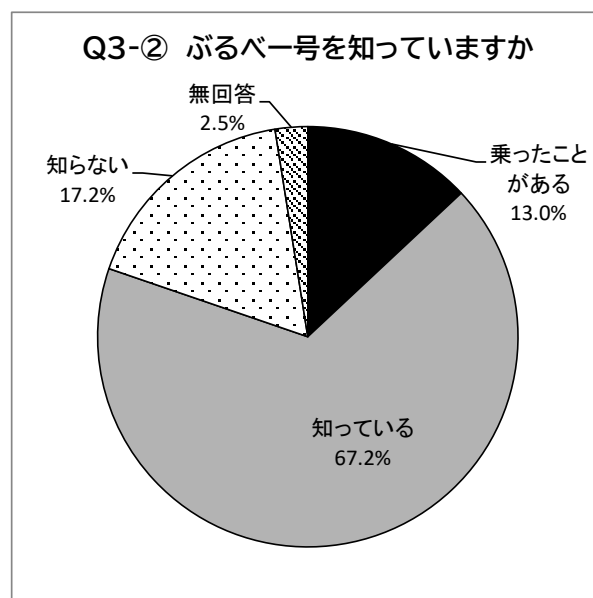

◆アンケート調査の概要

1 実施方法

実施方法：来場者にプログラムと一緒にアンケート調査票を配布 → 会場出入口付近に回収箱を設置
 開催日時：令和4年5月21日（土）10時～14時
 実施会場：ブリヂストン イノベーションギャラリー 駐車場

2 アンケート調査票の配布数及び回収数

配布数：1,038枚 回収数：284件（回収率27.4%）

◆アンケート調査の集計結果

Q1 今回のイベントの満足度はいかがですか

※上段回答数、下段回答率

	満足 ←————→ 不満					見ていない ・不参加	合計
	5	4	3	2	1		
①車両の展示	205	64	11	1	1	2	284
	72.2%	22.5%	3.8%	0.4%	0.4%	0.7%	100.00%
②バスの換気実験	70	51	23	1	1	138	284
	24.6%	18.0%	8.1%	0.4%	0.4%	48.5%	100.0%
③コミタクにお絵かき	60	29	33	2	0	160	284
	21.1%	10.2%	11.6%	0.7%	0.0%	56.4%	100.0%
④バルーンアート	93	37	26	8	8	112	284
	32.8%	13.0%	9.2%	2.8%	2.8%	39.4%	100.0%
⑤キャラクターと遊ぼう	81	50	28	1	0	124	284
	28.5%	17.6%	9.9%	0.3%	0.0%	43.7%	100.0%
⑥企画展示（交通事業者PR）	112	75	50	4	0	43	284
	39.5%	26.4%	17.6%	1.4%	0.0%	15.1%	100.0%
⑦交通安全コーナー	122	58	33	0	1	70	284
	43.0%	20.4%	11.6%	0.0%	0.4%	24.6%	100.0%
⑧スタンプラリー	184	60	21	0	1	18	284
	64.8%	21.1%	7.4%	0.0%	0.4%	6.3%	100.0%
⑨バスとつなぎ	64	22	22	1	2	173	284
	22.6%	7.7%	7.7%	0.4%	0.7%	60.9%	100.0%
⑩教えて！バス博士	43	19	16	1	2	203	284
	15.1%	6.7%	5.6%	0.4%	0.7%	71.5%	100.0%

Q2 今回のイベントを何で知りましたか

	チラシ	ポスター	小平市報	小平市HP	バス会社HP	友人知人	その他・無回答	合計
回答数	171	5	20	31	33	28	22	310
回答率	55.2%	1.6%	6.5%	10.0%	10.6%	9.0%	7.1%	100.0%

<その他の回答>

ネット検索	4件
ブリヂストン社内報	3件
通りすがり	3件
幼稚園	2件
保育園	1件
西武バスのFacebook	1件
鉄道コム	1件
未記入	6件

Q3 小平市のコミュニティバス(にじバス)・コミュニティタクシー(ぶるべー号)を知っていますか

①にじバス

選択肢	乗ったことがある	知っている	知らない	無回答	合計
回答数	56	156	65	7	284
回答率	19.7%	54.9%	22.9%	2.5%	100.0%

②ぶるべー号

選択肢	乗ったことがある	知っている	知らない	無回答	合計
回答数	37	191	49	7	284
回答率	13.03%	67.25%	17.25%	2.50%	100.0%