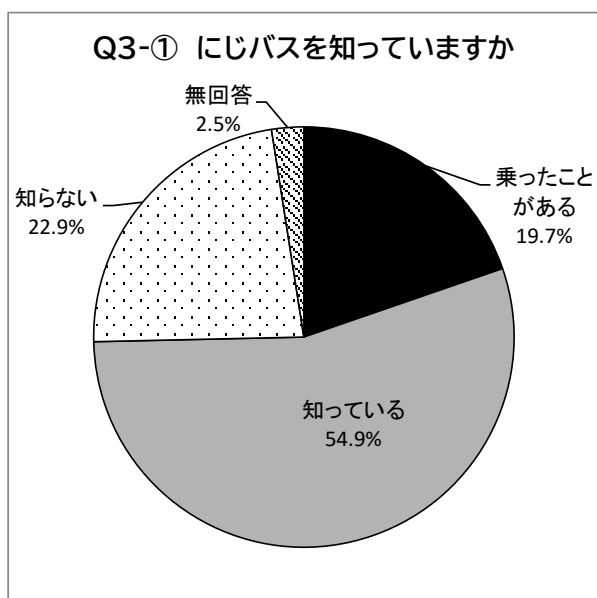

※上段回答数、下段回答率

	満足 ←————→ 不満					見ていない ・不参加	合計
	5	4	3	2	1		
①車両の展示	205	64	11	1	1	2	284
	72.2%	22.5%	3.8%	0.4%	0.4%	0.7%	100.00%
②バスの換気実験	70	51	23	1	1	138	284
	24.6%	18.0%	8.1%	0.4%	0.4%	48.5%	100.0%
③コミタクにお絵かき	60	29	33	2	0	160	284
	21.1%	10.2%	11.6%	0.7%	0.0%	56.4%	100.0%
④バルーンアート	93	37	26	8	8	112	284
	32.8%	13.0%	9.2%	2.8%	2.8%	39.4%	100.0%
⑤キャラクターと遊ぼう	81	50	28	1	0	124	284
	28.5%	17.6%	9.9%	0.3%	0.0%	43.7%	100.0%
⑥企画展示（交通事業者PR）	112	75	50	4	0	43	284
	39.5%	26.4%	17.6%	1.4%	0.0%	15.1%	100.0%
⑦交通安全コーナー	122	58	33	0	1	70	284
	43.0%	20.4%	11.6%	0.0%	0.4%	24.6%	100.0%
⑧スタンプラリー	184	60	21	0	1	18	284
	64.8%	21.1%	7.4%	0.0%	0.4%	6.3%	100.0%
⑨バスとつなぎ	64	22	22	1	2	173	284
	22.6%	7.7%	7.7%	0.4%	0.7%	60.9%	100.0%
⑩教えて！バス博士	43	19	16	1	2	203	284
	15.1%	6.7%	5.6%	0.4%	0.7%	71.5%	100.0%

Q2 今回のイベントを何で知りましたか

	チラシ	ポスター	小平市報	小平市HP	バス会社HP	友人知人	その他・無回答	合計
回答数	171	5	20	31	33	28	22	310
回答率	55.2%	1.6%	6.5%	10.0%	10.6%	9.0%	7.1%	100.0%

<その他の回答>

ネット検索	4件
ブリヂストン社内報	3件
通りすがり	3件
幼稚園	2件
保育園	1件
西武バスのFacebook	1件
鉄道コム	1件
未記入	6件

Q3 小平市のコミュニティバス(にじバス)・コミュニティタクシー(ぶるべー号)を知っていますか

①にじバス

選択肢	乗ったことがある	知っている	知らない	無回答	合計
回答数	56	156	65	7	284
回答率	19.7%	54.9%	22.9%	2.5%	100.0%

②ぶるべー号

選択肢	乗ったことがある	知っている	知らない	無回答	合計
回答数	37	191	49	7	284
回答率	13.03%	67.25%	17.25%	2.50%	100.0%