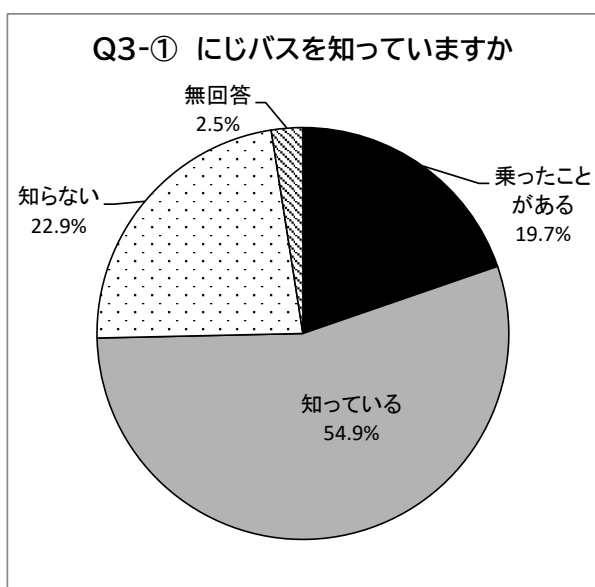

◆アンケート調査の集計結果

Q1 今回のイベントの満足度はいかがですか

※上段回答数、下段回答率

	満足 → 不満					見ていない・不参加	合計
	5	4	3	2	1		
①車両の展示	205	64	11	1	1	2	284
	72.2%	22.5%	3.8%	0.4%	0.4%	0.7%	100.00%
②バスの換気実験	70	51	23	1	1	138	284
	24.6%	18.0%	8.1%	0.4%	0.4%	48.5%	100.0%
③コミタクにお絵かき	60	29	33	2	0	160	284
	21.1%	10.2%	11.6%	0.7%	0.0%	56.4%	100.0%
④バルーンアート	93	37	26	8	8	112	284
	32.8%	13.0%	9.2%	2.8%	2.8%	39.4%	100.0%
⑤キャラクターと遊ぼう	81	50	28	1	0	124	284
	28.5%	17.6%	9.9%	0.3%	0.0%	43.7%	100.0%
⑥企画展示（交通事業者PR）	112	75	50	4	0	43	284
	39.5%	26.4%	17.6%	1.4%	0.0%	15.1%	100.0%
⑦交通安全コーナー	122	58	33	0	1	70	284
	43.0%	20.4%	11.6%	0.0%	0.4%	24.6%	100.0%
⑧スタンプラリー	184	60	21	0	1	18	284
	64.8%	21.1%	7.4%	0.0%	0.4%	6.3%	100.0%
⑨バスとつな引き	64	22	22	1	2	173	284
	22.6%	7.7%	7.7%	0.4%	0.7%	60.9%	100.0%
⑩教えて！バス博士	43	19	16	1	2	203	284
	15.1%	6.7%	5.6%	0.4%	0.7%	71.5%	100.0%

Q2 今回のイベントを何で知りましたか

	チラシ	ポスター	小平市報	小平市HP	バス会社HP	友人知人	その他・無回答	合計
回答数	171	5	20	31	33	28	22	310
回答率	55.2%	1.6%	6.5%	10.0%	10.6%	9.0%	7.1%	100.0%

<その他の回答>

ネット検索	4件
ブリヂストン社内報	3件
通りすがり	3件
幼稚園	2件
保育園	1件
西武バスのFacebook	1件
鉄道コム	1件
未記入	6件

Q3 小平市のコミュニティバス(にじバス)・コミュニティタクシー(ぶるべー号)を知っていますか

①にじバス

選択肢	乗ったことがある	知っている	知らない	無回答	合計
回答数	56	156	65	7	284
回答率	19.7%	54.9%	22.9%	2.5%	100.0%

②ぶるべー号

選択肢	乗ったことがある	知っている	知らない	無回答	合計
回答数	37	191	49	7	284
回答率	13.03%	67.25%	17.25%	2.50%	100.0%