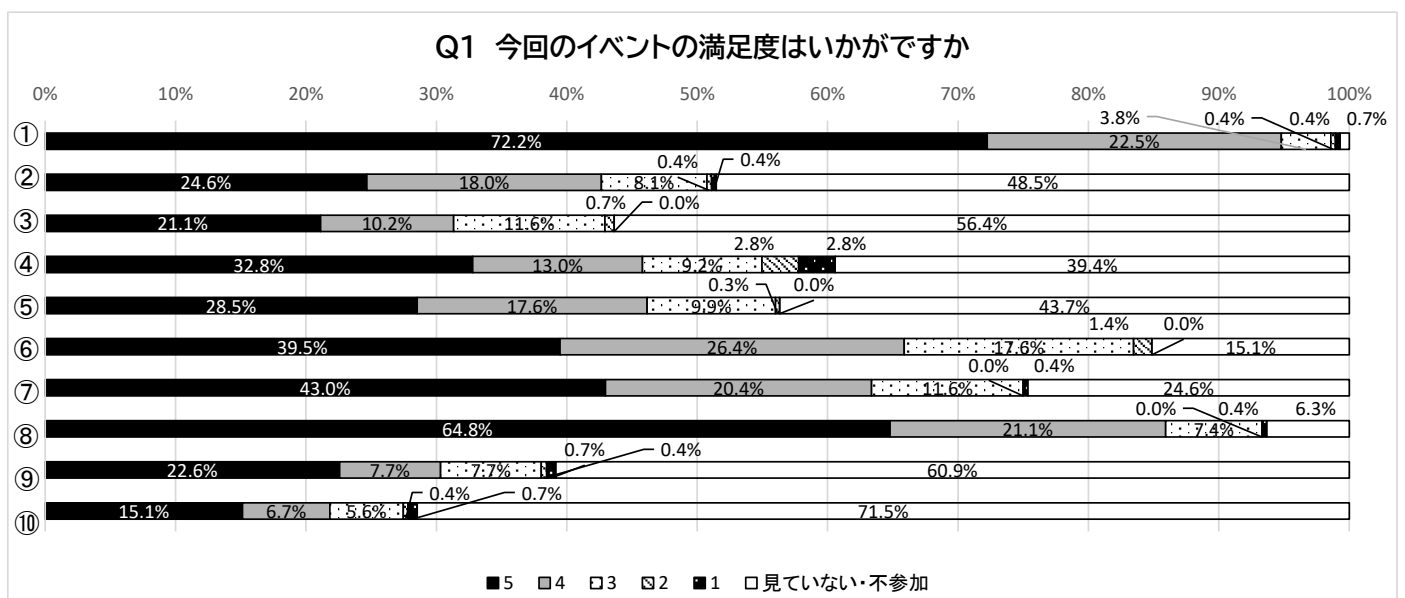

バスとタクシーのひろば in 小平 2022 ＜来場者アンケート集計報告＞

資料3-②
令和4年7月21日

◆アンケート調査の概要

1 実施方法

実施方法：来場者にプログラムと一緒にアンケート調査票を配布 → 会場出入口付近に回収箱を設置
開催日時：令和4年5月21日（土）10時～14時
実施会場：ブリヂストン イノベーションギャラリー駐車場

2 アンケート調査票の配布数及び回収数

配布数：1,038枚 回収数：284件（回収率27.4%）

◆アンケート調査の集計結果

Q1 今回のイベントの満足度はいかがですか

※上段回答数、下段回答率

	満足 → 不満					見ていない・不参加	合計
	5	4	3	2	1		
①車両の展示	205	64	11	1	1	2	284
	72.2%	22.5%	3.8%	0.4%	0.4%	0.7%	100.00%
②バスの換気実験	70	51	23	1	1	138	284
	24.6%	18.0%	8.1%	0.4%	0.4%	48.5%	100.0%
③コミタクにお絵かき	60	29	33	2	0	160	284
	21.1%	10.2%	11.6%	0.7%	0.0%	56.4%	100.0%
④バルーンアート	93	37	26	8	8	112	284
	32.8%	13.0%	9.2%	2.8%	2.8%	39.4%	100.0%
⑤キャラクターと遊ぼう	81	50	28	1	0	124	284
	28.5%	17.6%	9.9%	0.3%	0.0%	43.7%	100.0%
⑥企画展示（交通事業者PR）	112	75	50	4	0	43	284
	39.5%	26.4%	17.6%	1.4%	0.0%	15.1%	100.0%
⑦交通安全コーナー	122	58	33	0	1	70	284
	43.0%	20.4%	11.6%	0.0%	0.4%	24.6%	100.0%
⑧スタンプラリー	184	60	21	0	1	18	284
	64.8%	21.1%	7.4%	0.0%	0.4%	6.3%	100.0%
⑨バスとつな引き	64	22	22	1	2	173	284
	22.6%	7.7%	7.7%	0.4%	0.7%	60.9%	100.0%
⑩教えて！バス博士	43	19	16	1	2	203	284
	15.1%	6.7%	5.6%	0.4%	0.7%	71.5%	100.0%