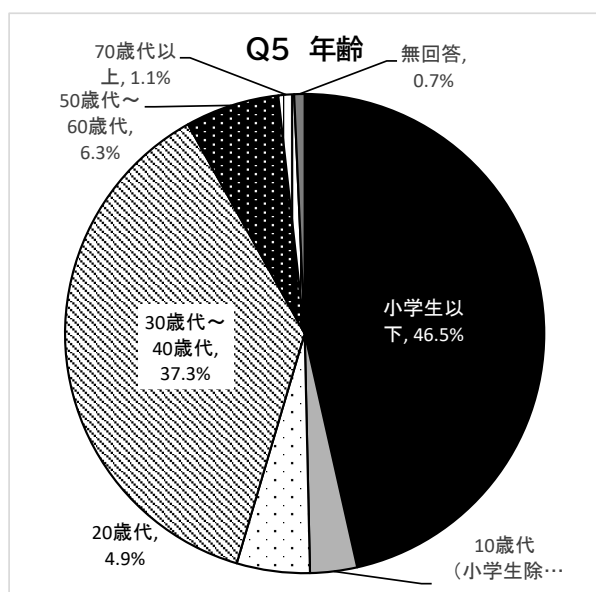

Q5 年齢は

年齢	小学生以下	10歳代 (小学生除く)	20歳代	30歳代~ 40歳代	50歳代~ 60歳代	70歳代以上	無回答	合計
回答数	132	9	14	106	18	3	2	284
回答率	46.5%	3.2%	4.9%	37.3%	6.3%	1.1%	0.7%	100.0%