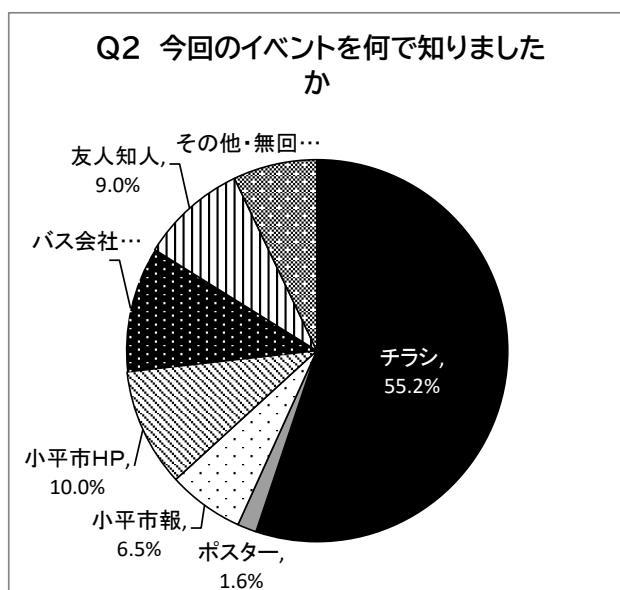

バスとタクシーのひろば in 小平 2022 ＜来場者アンケート集計報告＞

資料3-②
令和4年7月21日

◆アンケート調査の概要

1 実施方法

実施方法：来場者にプログラムと一緒にアンケート調査票を配布 → 会場出入口付近に回収箱を設置
開催日時：令和4年5月21日（土）10時～14時
実施会場：ブリヂストン イノベーションギャラリー駐車場

2 アンケート調査票の配布数及び回収数

配布数：1,038枚 回収数：284件（回収率27.4%）

◆アンケート調査の集計結果

Q1 今回のイベントの満足度はいかがですか

※上段回答数、下段回答率

	満足 → 不満					見ていない・不参加	合計
	5	4	3	2	1		
①車両の展示	205	64	11	1	1	2	284
	72.2%	22.5%	3.8%	0.4%	0.4%	0.7%	100.00%
②バスの換気実験	70	51	23	1	1	138	284
	24.6%	18.0%	8.1%	0.4%	0.4%	48.5%	100.0%
③コミタクにお絵かき	60	29	33	2	0	160	284
	21.1%	10.2%	11.6%	0.7%	0.0%	56.4%	100.0%
④バルーンアート	93	37	26	8	8	112	284
	32.8%	13.0%	9.2%	2.8%	2.8%	39.4%	100.0%
⑤キャラクターと遊ぼう	81	50	28	1	0	124	284
	28.5%	17.6%	9.9%	0.3%	0.0%	43.7%	100.0%
⑥企画展示（交通事業者PR）	112	75	50	4	0	43	284
	39.5%	26.4%	17.6%	1.4%	0.0%	15.1%	100.0%
⑦交通安全コーナー	122	58	33	0	1	70	284
	43.0%	20.4%	11.6%	0.0%	0.4%	24.6%	100.0%
⑧スタンプラリー	184	60	21	0	1	18	284
	64.8%	21.1%	7.4%	0.0%	0.4%	6.3%	100.0%
⑨バスとつな引き	64	22	22	1	2	173	284
	22.6%	7.7%	7.7%	0.4%	0.7%	60.9%	100.0%
⑩教えて！バス博士	43	19	16	1	2	203	284
	15.1%	6.7%	5.6%	0.4%	0.7%	71.5%	100.0%

Q2 今回のイベントを何で知りましたか

	チラシ	ポスター	小平市報	小平市HP	バス会社HP	友人知人	その他・無回答	合計
回答数	171	5	20	31	33	28	22	310
回答率	55.2%	1.6%	6.5%	10.0%	10.6%	9.0%	7.1%	100.0%

<その他の回答>

ネット検索	4件
ブリヂストン社内報	3件
通りすがり	3件
幼稚園	2件
保育園	1件
西武バスのFacebook	1件
鉄道コム	1件
未記入	6件

Q3 小平市のコミュニティバス(にじバス)・コミュニティタクシー(ぶるべー号)を知っていますか

①にじバス

選択肢	乗ったことがある	知っている	知らない	無回答	合計
回答数	56	156	65	7	284
回答率	19.7%	54.9%	22.9%	2.5%	100.0%

②ぶるべー号

選択肢	乗ったことがある	知っている	知らない	無回答	合計
回答数	37	191	49	7	284
回答率	13.03%	67.25%	17.25%	2.50%	100.0%