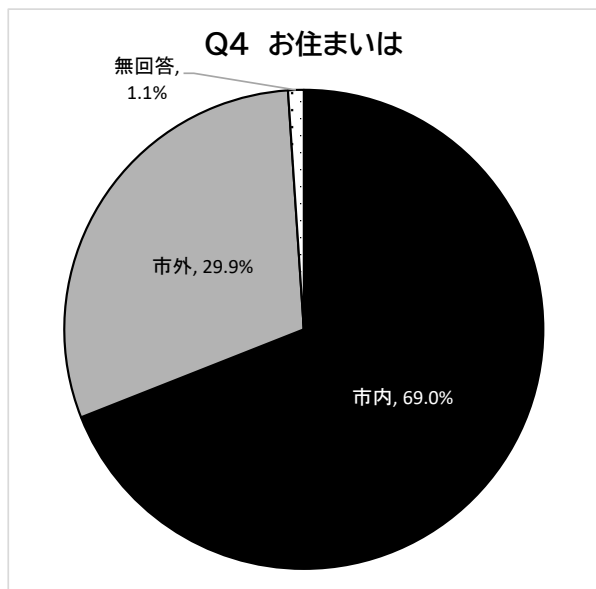

Q4 お住まいは

住まい	市内	市外	無回答	合計
回答数	196	85	3	284
回答率	69.0%	29.9%	1.1%	100.0%