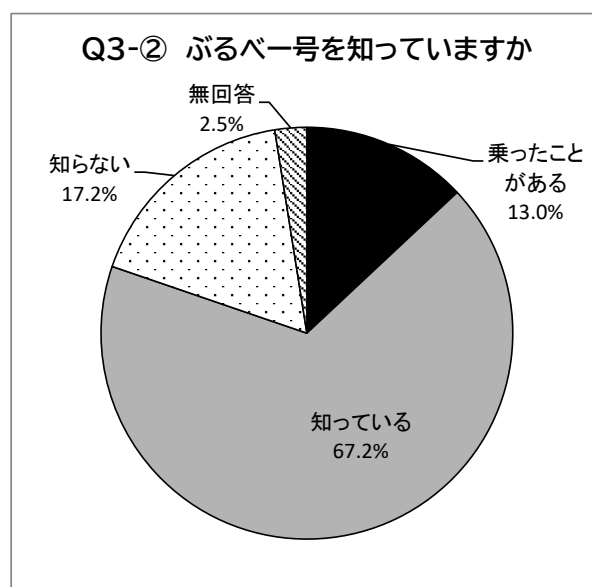

◆アンケート調査の集計結果

Q1 今回のイベントの満足度はいかがですか

※上段回答数、下段回答率

	満足 → 不満					見ていない・不参加	合計
	5	4	3	2	1		
①車両の展示	205	64	11	1	1	2	284
	72.2%	22.5%	3.8%	0.4%	0.4%	0.7%	100.00%
②バスの換気実験	70	51	23	1	1	138	284
	24.6%	18.0%	8.1%	0.4%	0.4%	48.5%	100.0%
③コミタクにお絵かき	60	29	33	2	0	160	284
	21.1%	10.2%	11.6%	0.7%	0.0%	56.4%	100.0%
④バルーンアート	93	37	26	8	8	112	284
	32.8%	13.0%	9.2%	2.8%	2.8%	39.4%	100.0%
⑤キャラクターと遊ぼう	81	50	28	1	0	124	284
	28.5%	17.6%	9.9%	0.3%	0.0%	43.7%	100.0%
⑥企画展示（交通事業者PR）	112	75	50	4	0	43	284
	39.5%	26.4%	17.6%	1.4%	0.0%	15.1%	100.0%
⑦交通安全コーナー	122	58	33	0	1	70	284
	43.0%	20.4%	11.6%	0.0%	0.4%	24.6%	100.0%
⑧スタンプラリー	184	60	21	0	1	18	284
	64.8%	21.1%	7.4%	0.0%	0.4%	6.3%	100.0%
⑨バスとつな引き	64	22	22	1	2	173	284
	22.6%	7.7%	7.7%	0.4%	0.7%	60.9%	100.0%
⑩教えて！バス博士	43	19	16	1	2	203	284
	15.1%	6.7%	5.6%	0.4%	0.7%	71.5%	100.0%

Q2 今回のイベントを何で知りましたか

	チラシ	ポスター	小平市報	小平市HP	バス会社HP	友人知人	その他・無回答	合計
回答数	171	5	20	31	33	28	22	310
回答率	55.2%	1.6%	6.5%	10.0%	10.6%	9.0%	7.1%	100.0%

<その他の回答>

ネット検索	4件
ブリヂストン社内報	3件
通りすがり	3件
幼稚園	2件
保育園	1件
西武バスのFacebook	1件
鉄道コム	1件
未記入	6件

Q3 小平市のコミュニティバス(にじバス)・コミュニティタクシー(ぶるべー号)を知っていますか

①にじバス

選択肢	乗ったことがある	知っている	知らない	無回答	合計
回答数	56	156	65	7	284
回答率	19.7%	54.9%	22.9%	2.5%	100.0%

②ぶるべー号

選択肢	乗ったことがある	知っている	知らない	無回答	合計
回答数	37	191	49	7	284
回答率	13.03%	67.25%	17.25%	2.50%	100.0%