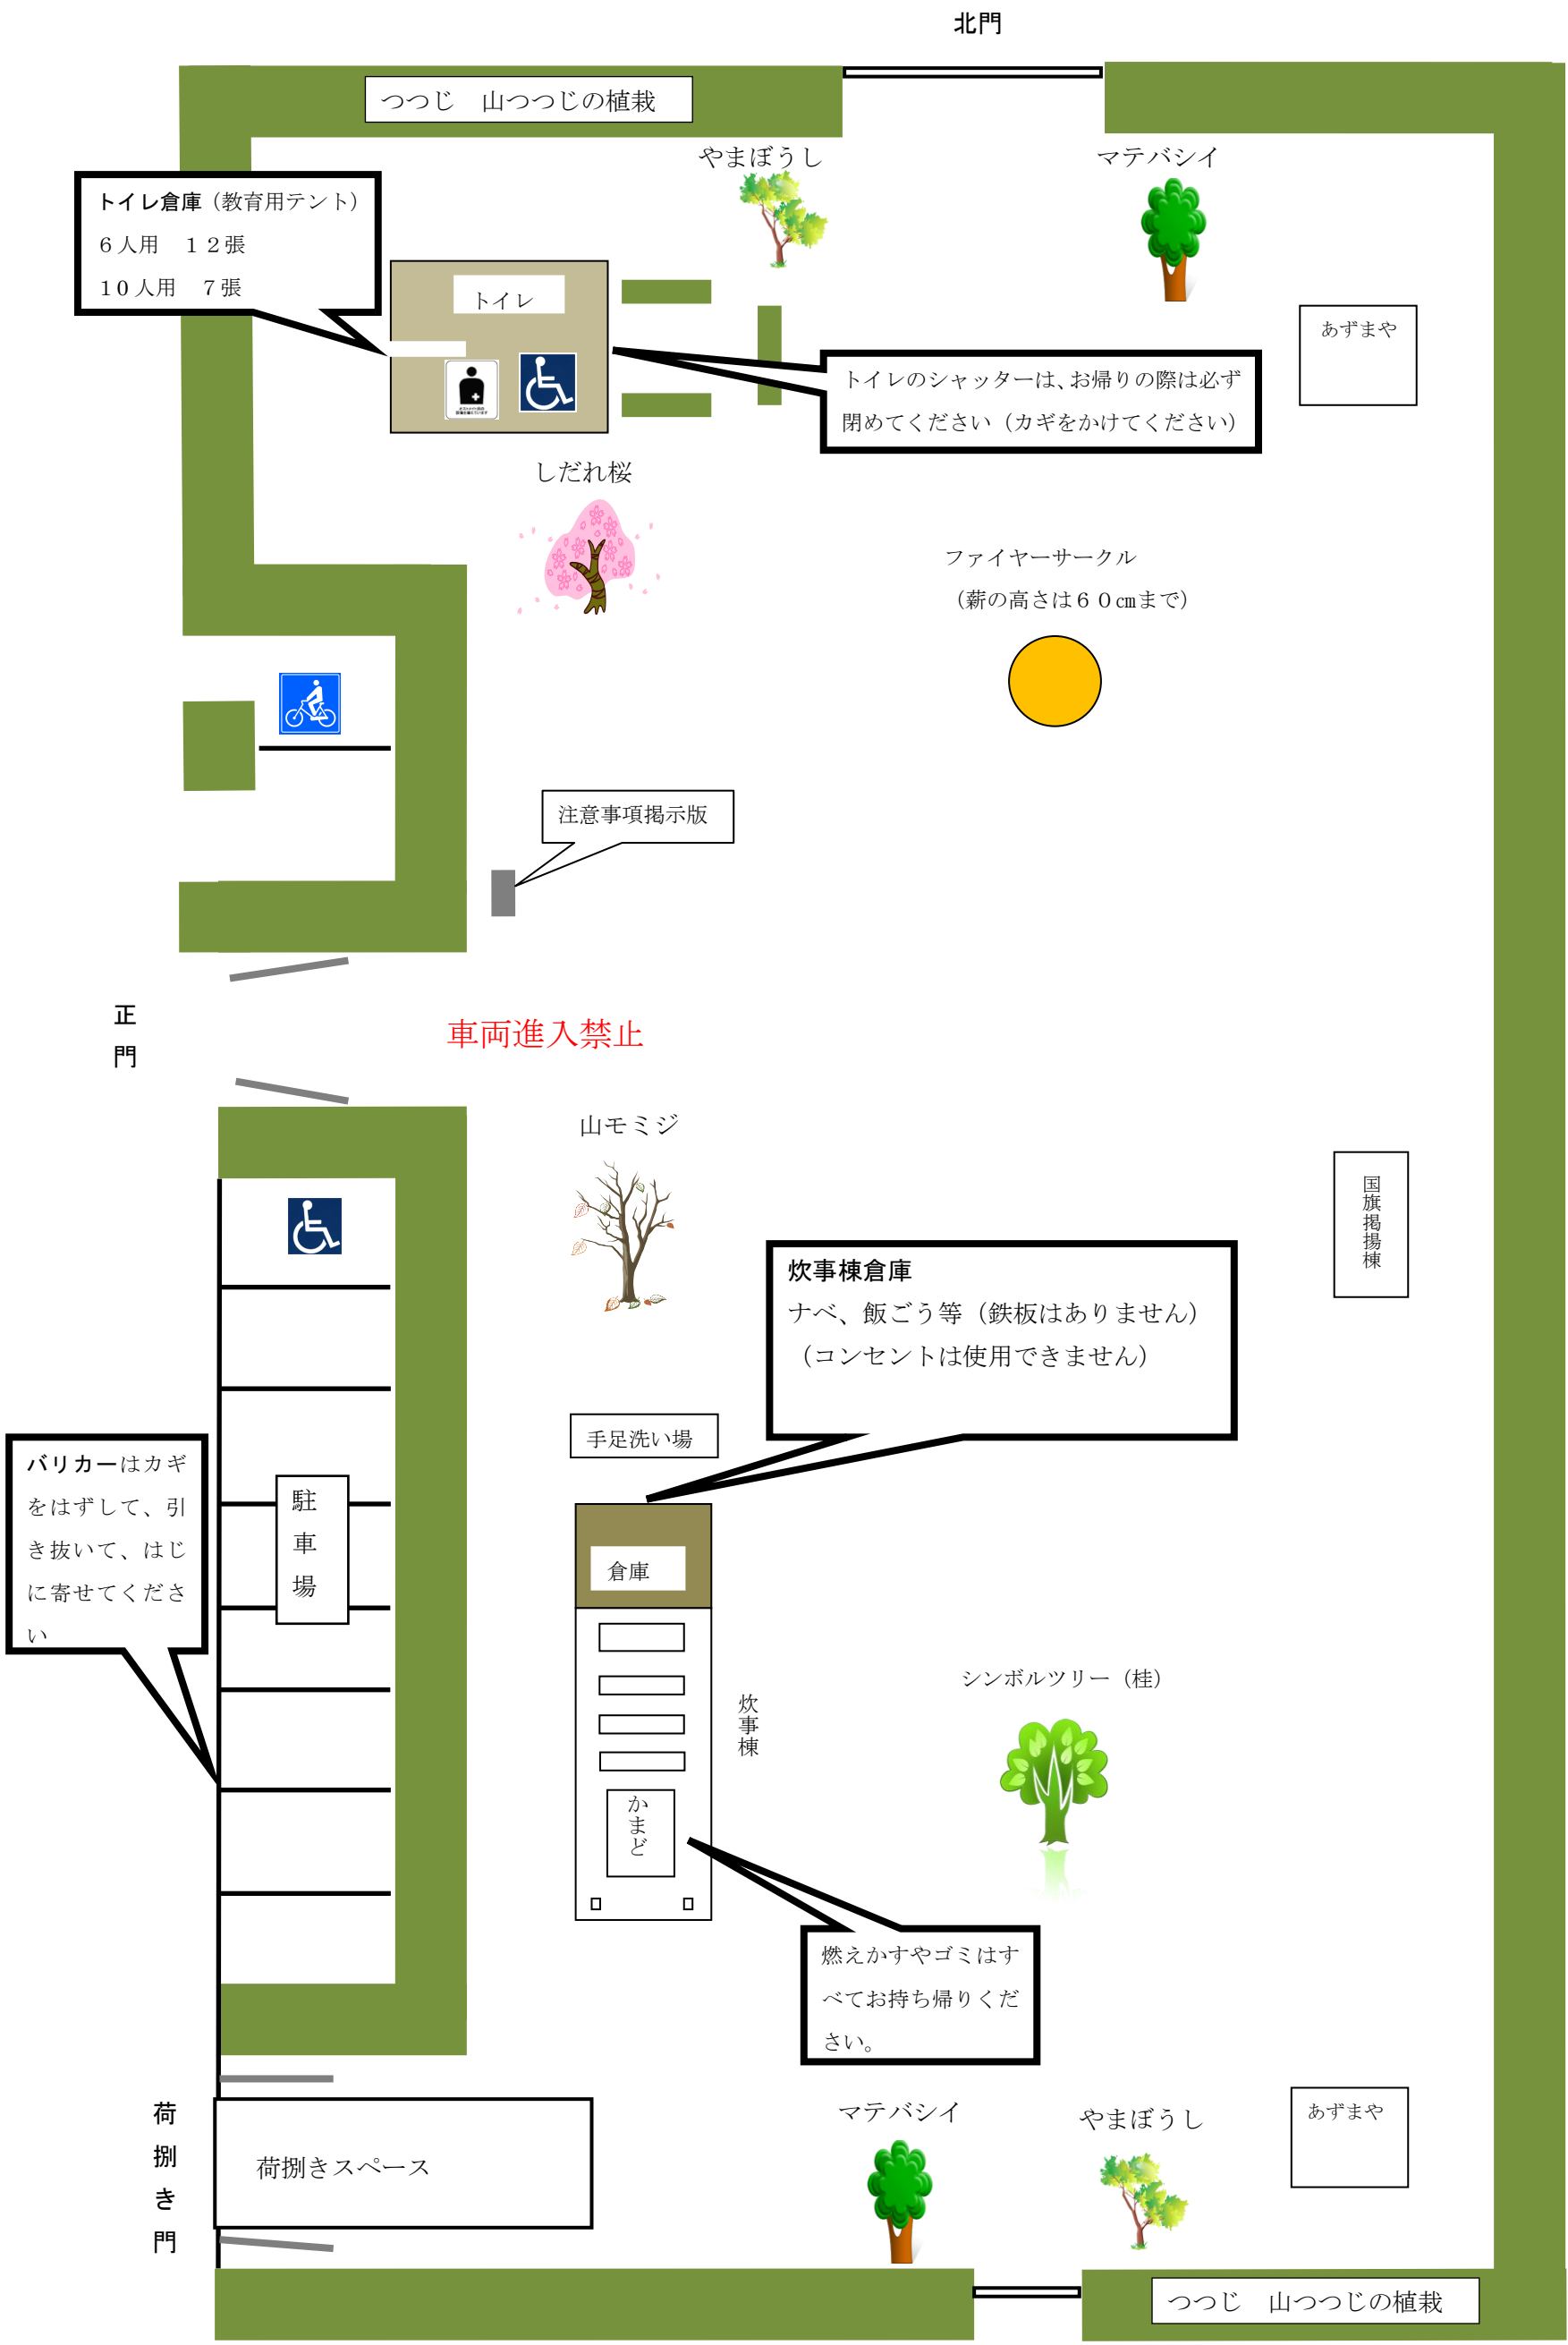

子どもキャンプ場会場レイアウト

樹林地は立入禁止です。中には入らないでください。

バリカーはカギをはずして、引き抜いて、はじに寄せてください

トイレ

トイレのシャッターは、お帰りの際は必ず閉めてください (カギをかけてください)

炊事棟倉庫
 ナベ、飯ごう等 (鉄板はありません)
 (コンセントは使用できません)

燃えかすやゴミはすべてお持ち帰りください。

南門 (この門は使用しないでください)

国旗掲揚棟

あずまや

荷捌きスペース

正門

車両進入禁止

北門

つつじ 山つつじの植栽

つつじ 山つつじの植栽

マテバシイ

やまぼうし

しだれ桜

ファイヤーサークル
 (薪の高さは60cmまで)

注意事項揭示版

山モミジ

シンボルツリー (桂)

炊事棟

やまぼうし

マテバシイ

荷捌き門

駐車場

倉庫

手足洗い場

かまど

あずまや