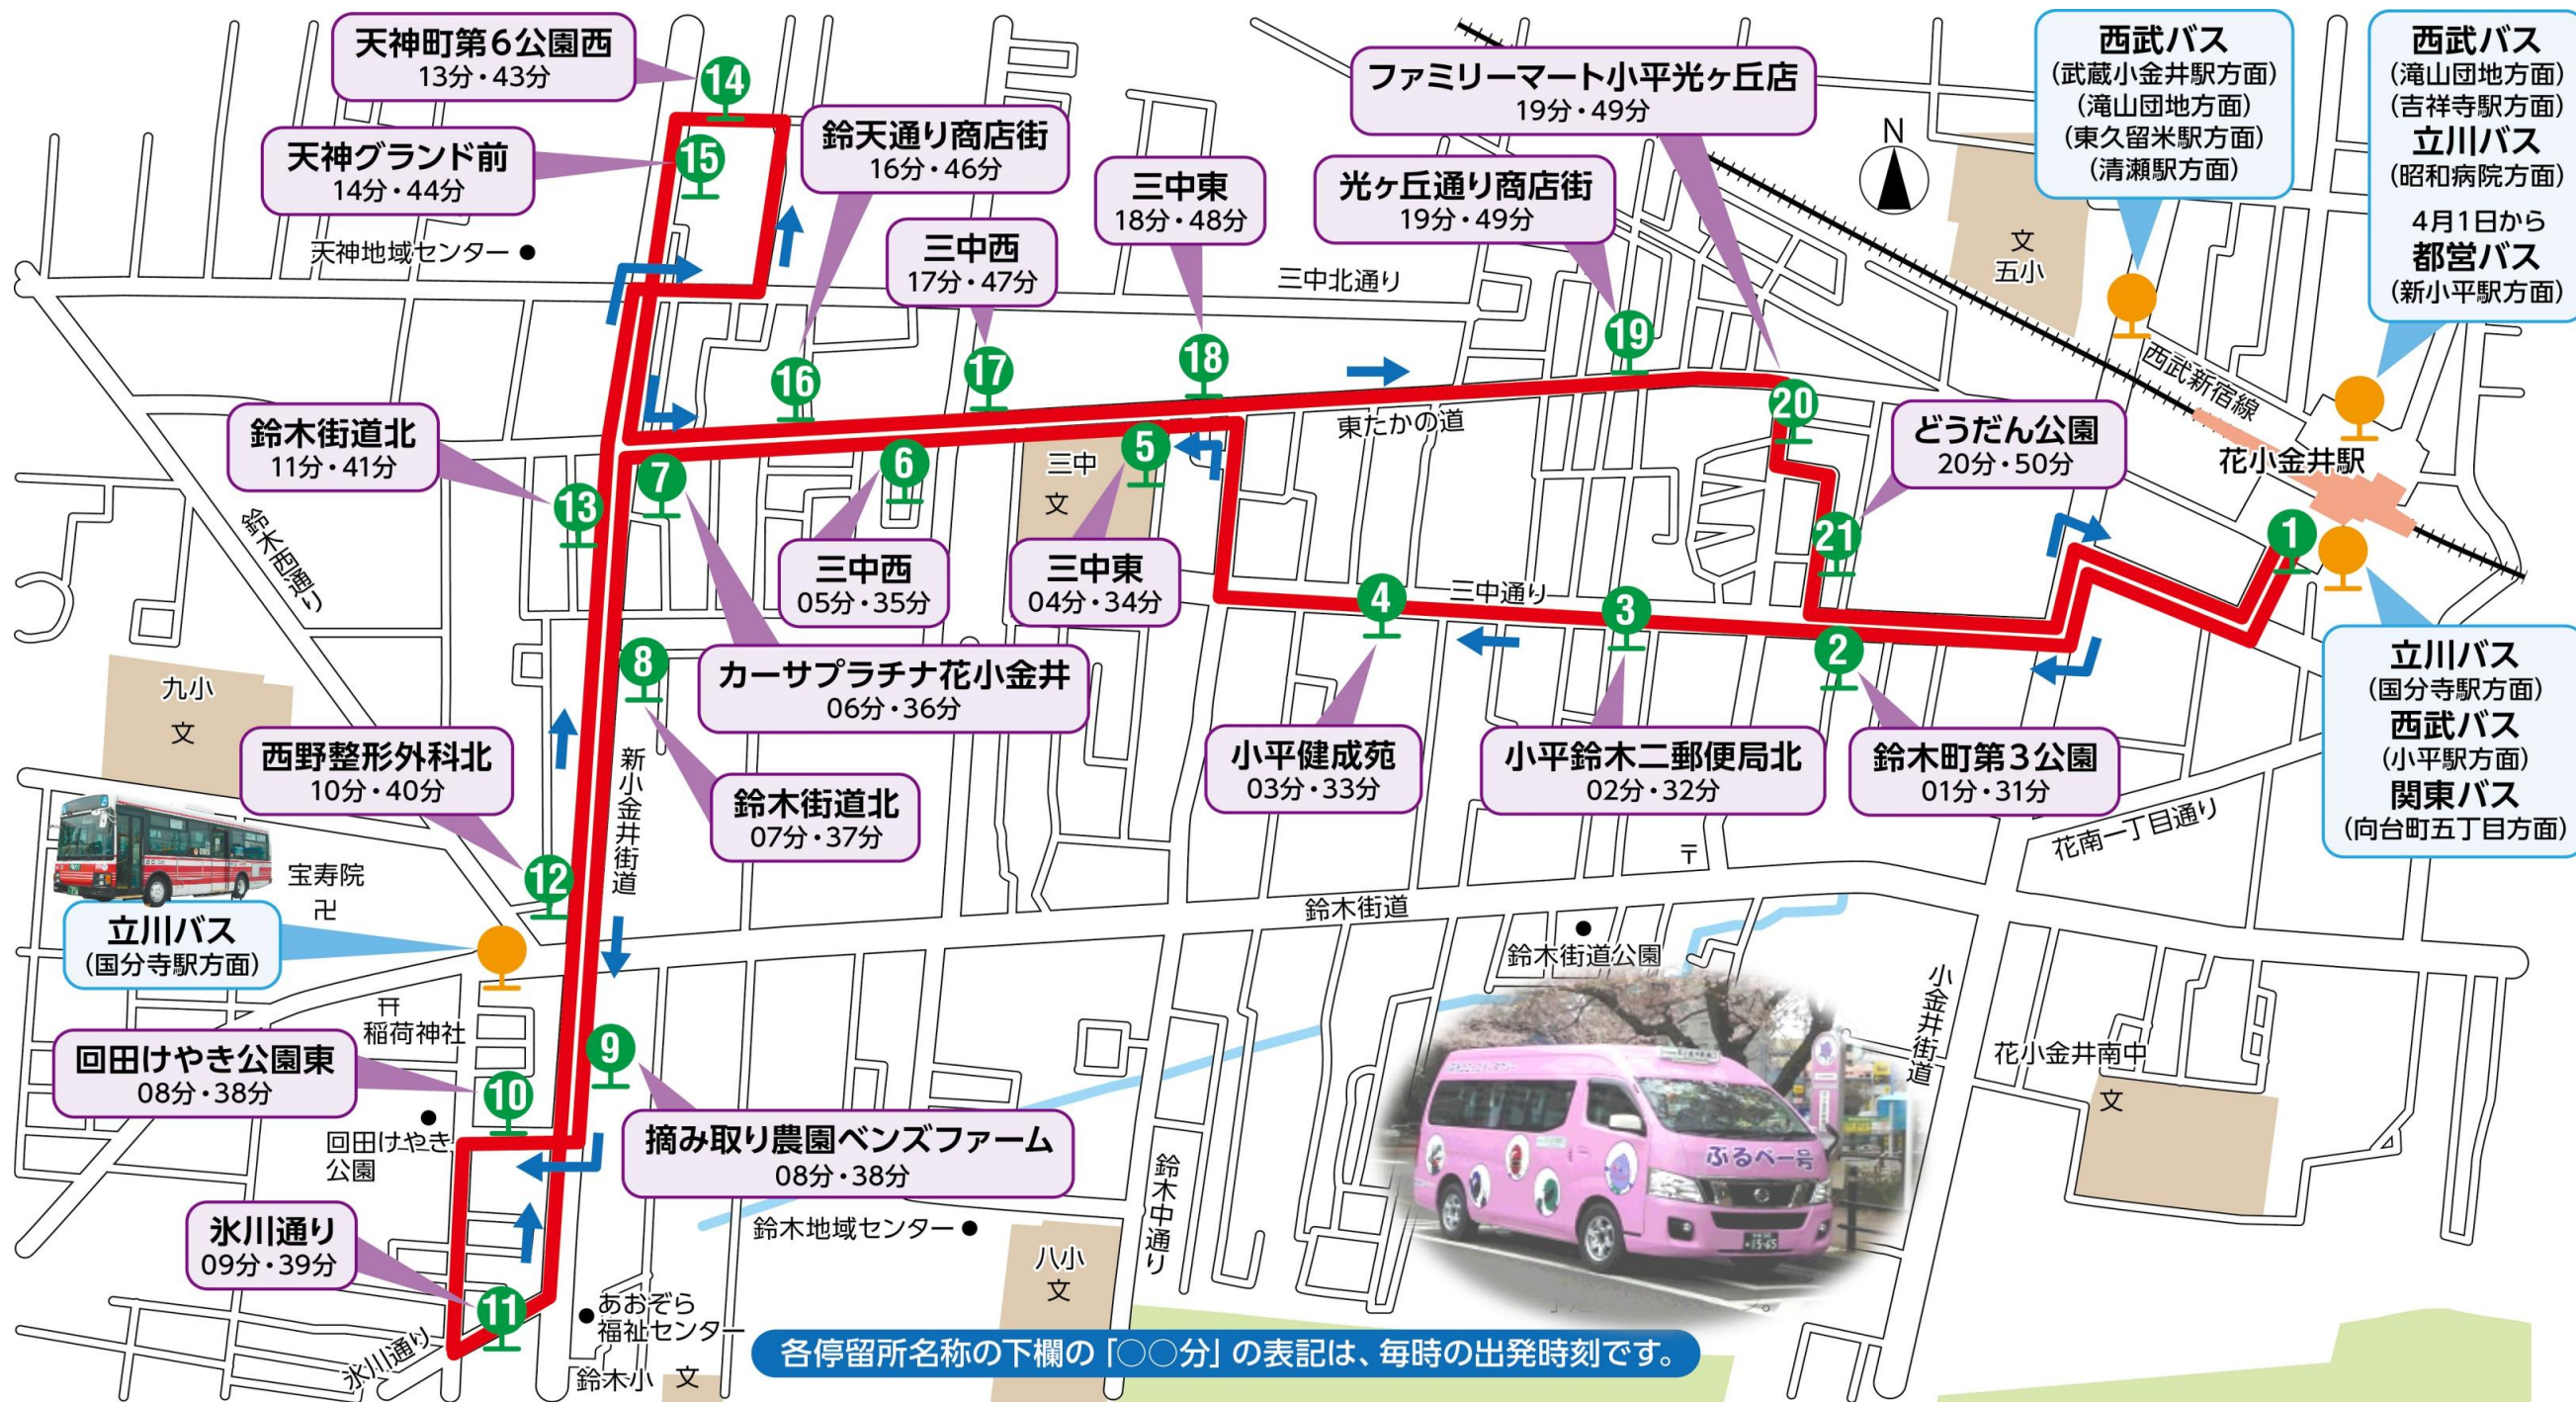

小平市コミュニティタクシー鈴木町ルート 路線図

西武バス
(武蔵小金井駅方面)
(滝山団地方面)
(東久留米駅方面)
(清瀬駅方面)

立川バス
(滝山団地方面)
(吉祥寺駅方面)
(昭和病院方面)
4月1日から
都営バス
(新小平駅方面)

立川バス
(国分寺駅方面)
西武バス
(小平駅方面)
関東バス
(向台町五丁目方面)