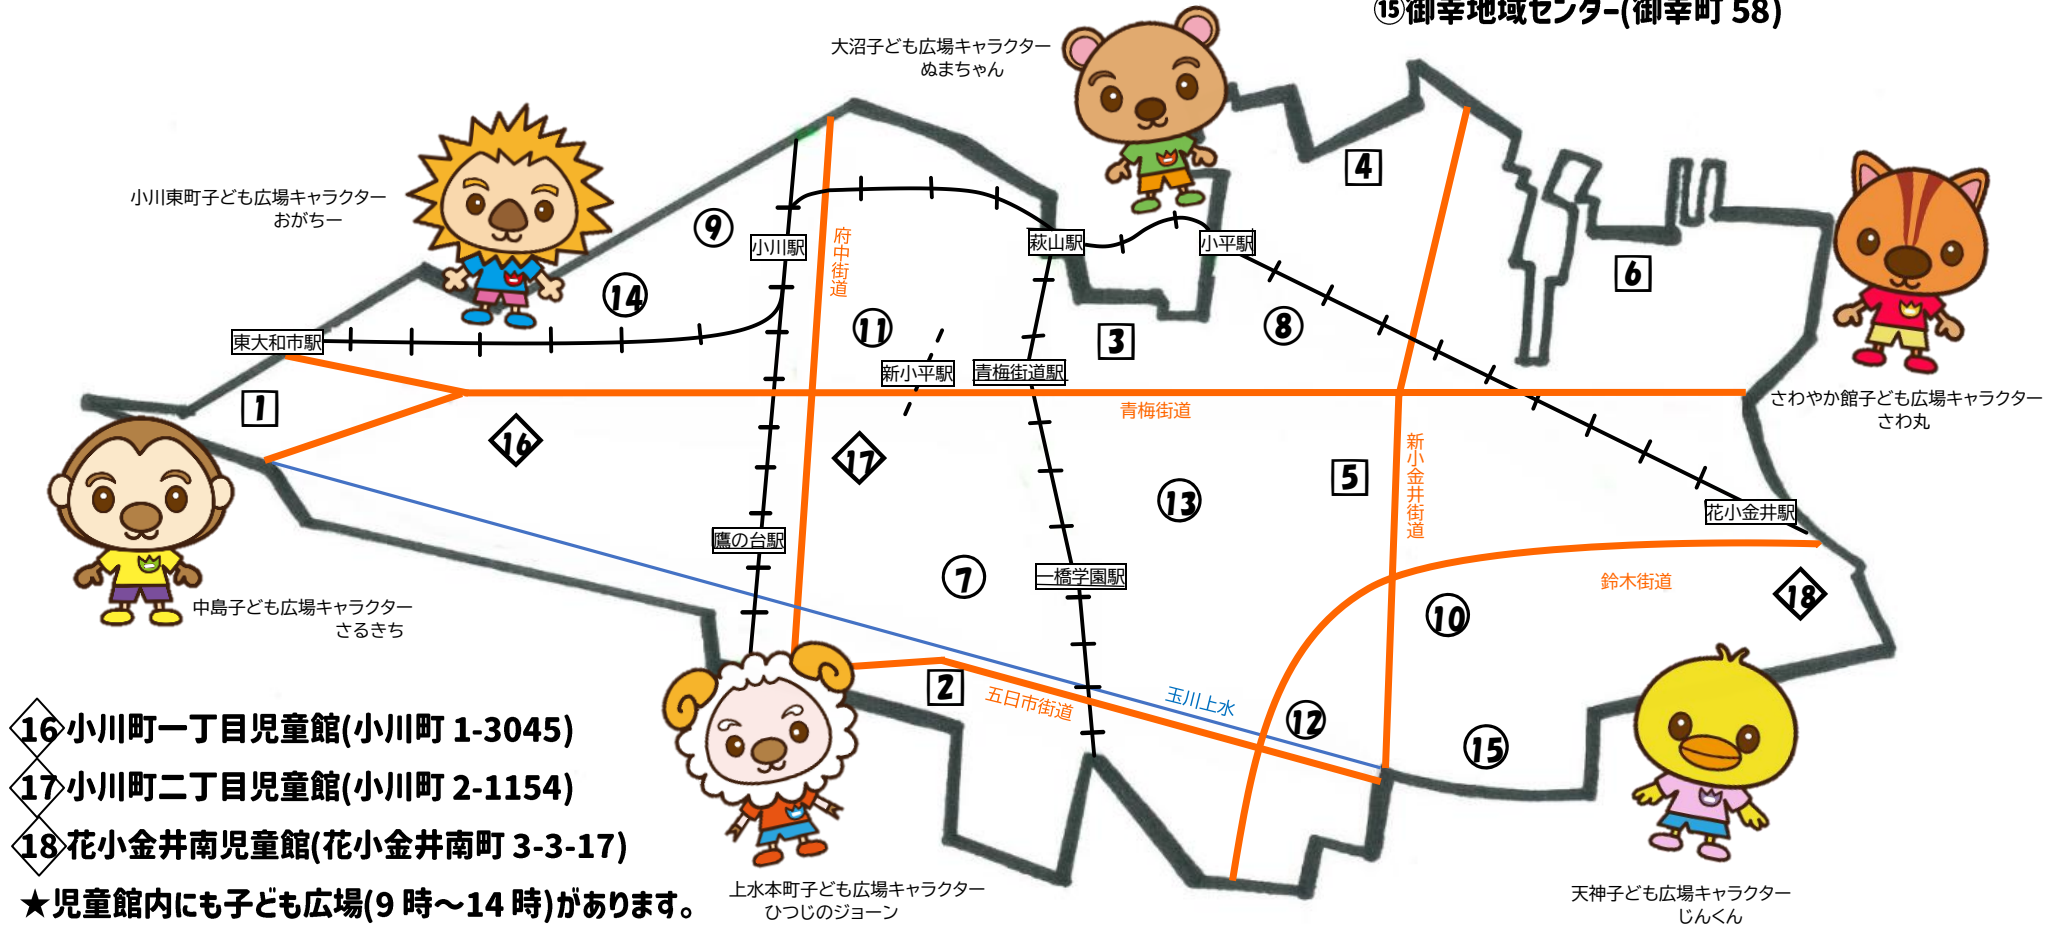

## 子ども広場

- |                            |              |
|----------------------------|--------------|
| ①中島地域センター-(中島町 26-9)       | 042-347-3113 |
| ②上水本町地域センター-(上水本町 3-11-11) | 042-325-2120 |
| ③小川東町地域センター-(小川東町 1805)    | 042-342-3770 |
| ④大沼地域センター-(大沼町 2-17-33)    | 042-347-3190 |
| ⑤天神地域センター-(天神町 4-3-1)      | 042-346-0250 |
| ⑥さわやか館(花小金井 4-21-2)        | 042-464-8305 |

※相談に関する電話は午後5時まで  
(さわやか館は午後4時まで)

## 出張子ども広場(週1回の開設)

午前 10:00~午後 6:00

- 月曜日: ⑦学園西町地域センター-(学園西町 2-12-22)  
 ⑧美園地域センター-(美園町 1-19-2)  
 水曜日: ⑨小川西町中宿地域センター-(小川西町 2-30-1)  
 ⑩鈴木地域センター-(鈴木町 1-400)  
 木曜日: ⑪小川東第二地域センター-(小川東町 5-9-1)  
 ⑫喜平地域センター-(喜平町 1-10-9)  
 ⑬学園東町地域センター-(学園東町 2-16-11)  
 金曜日: ⑭小川西町地域センター-(小川西町 5-4-17)  
 ⑮御幸地域センター-(御幸町 58)

- ⑰小川町一丁目児童館(小川町 1-3045)
- ⑱小川町二丁目児童館(小川町 2-1154)
- ⑲花小金井南児童館(花小金井南町 3-3-17)

★児童館内にも子ども広場(9時~14時)があります。