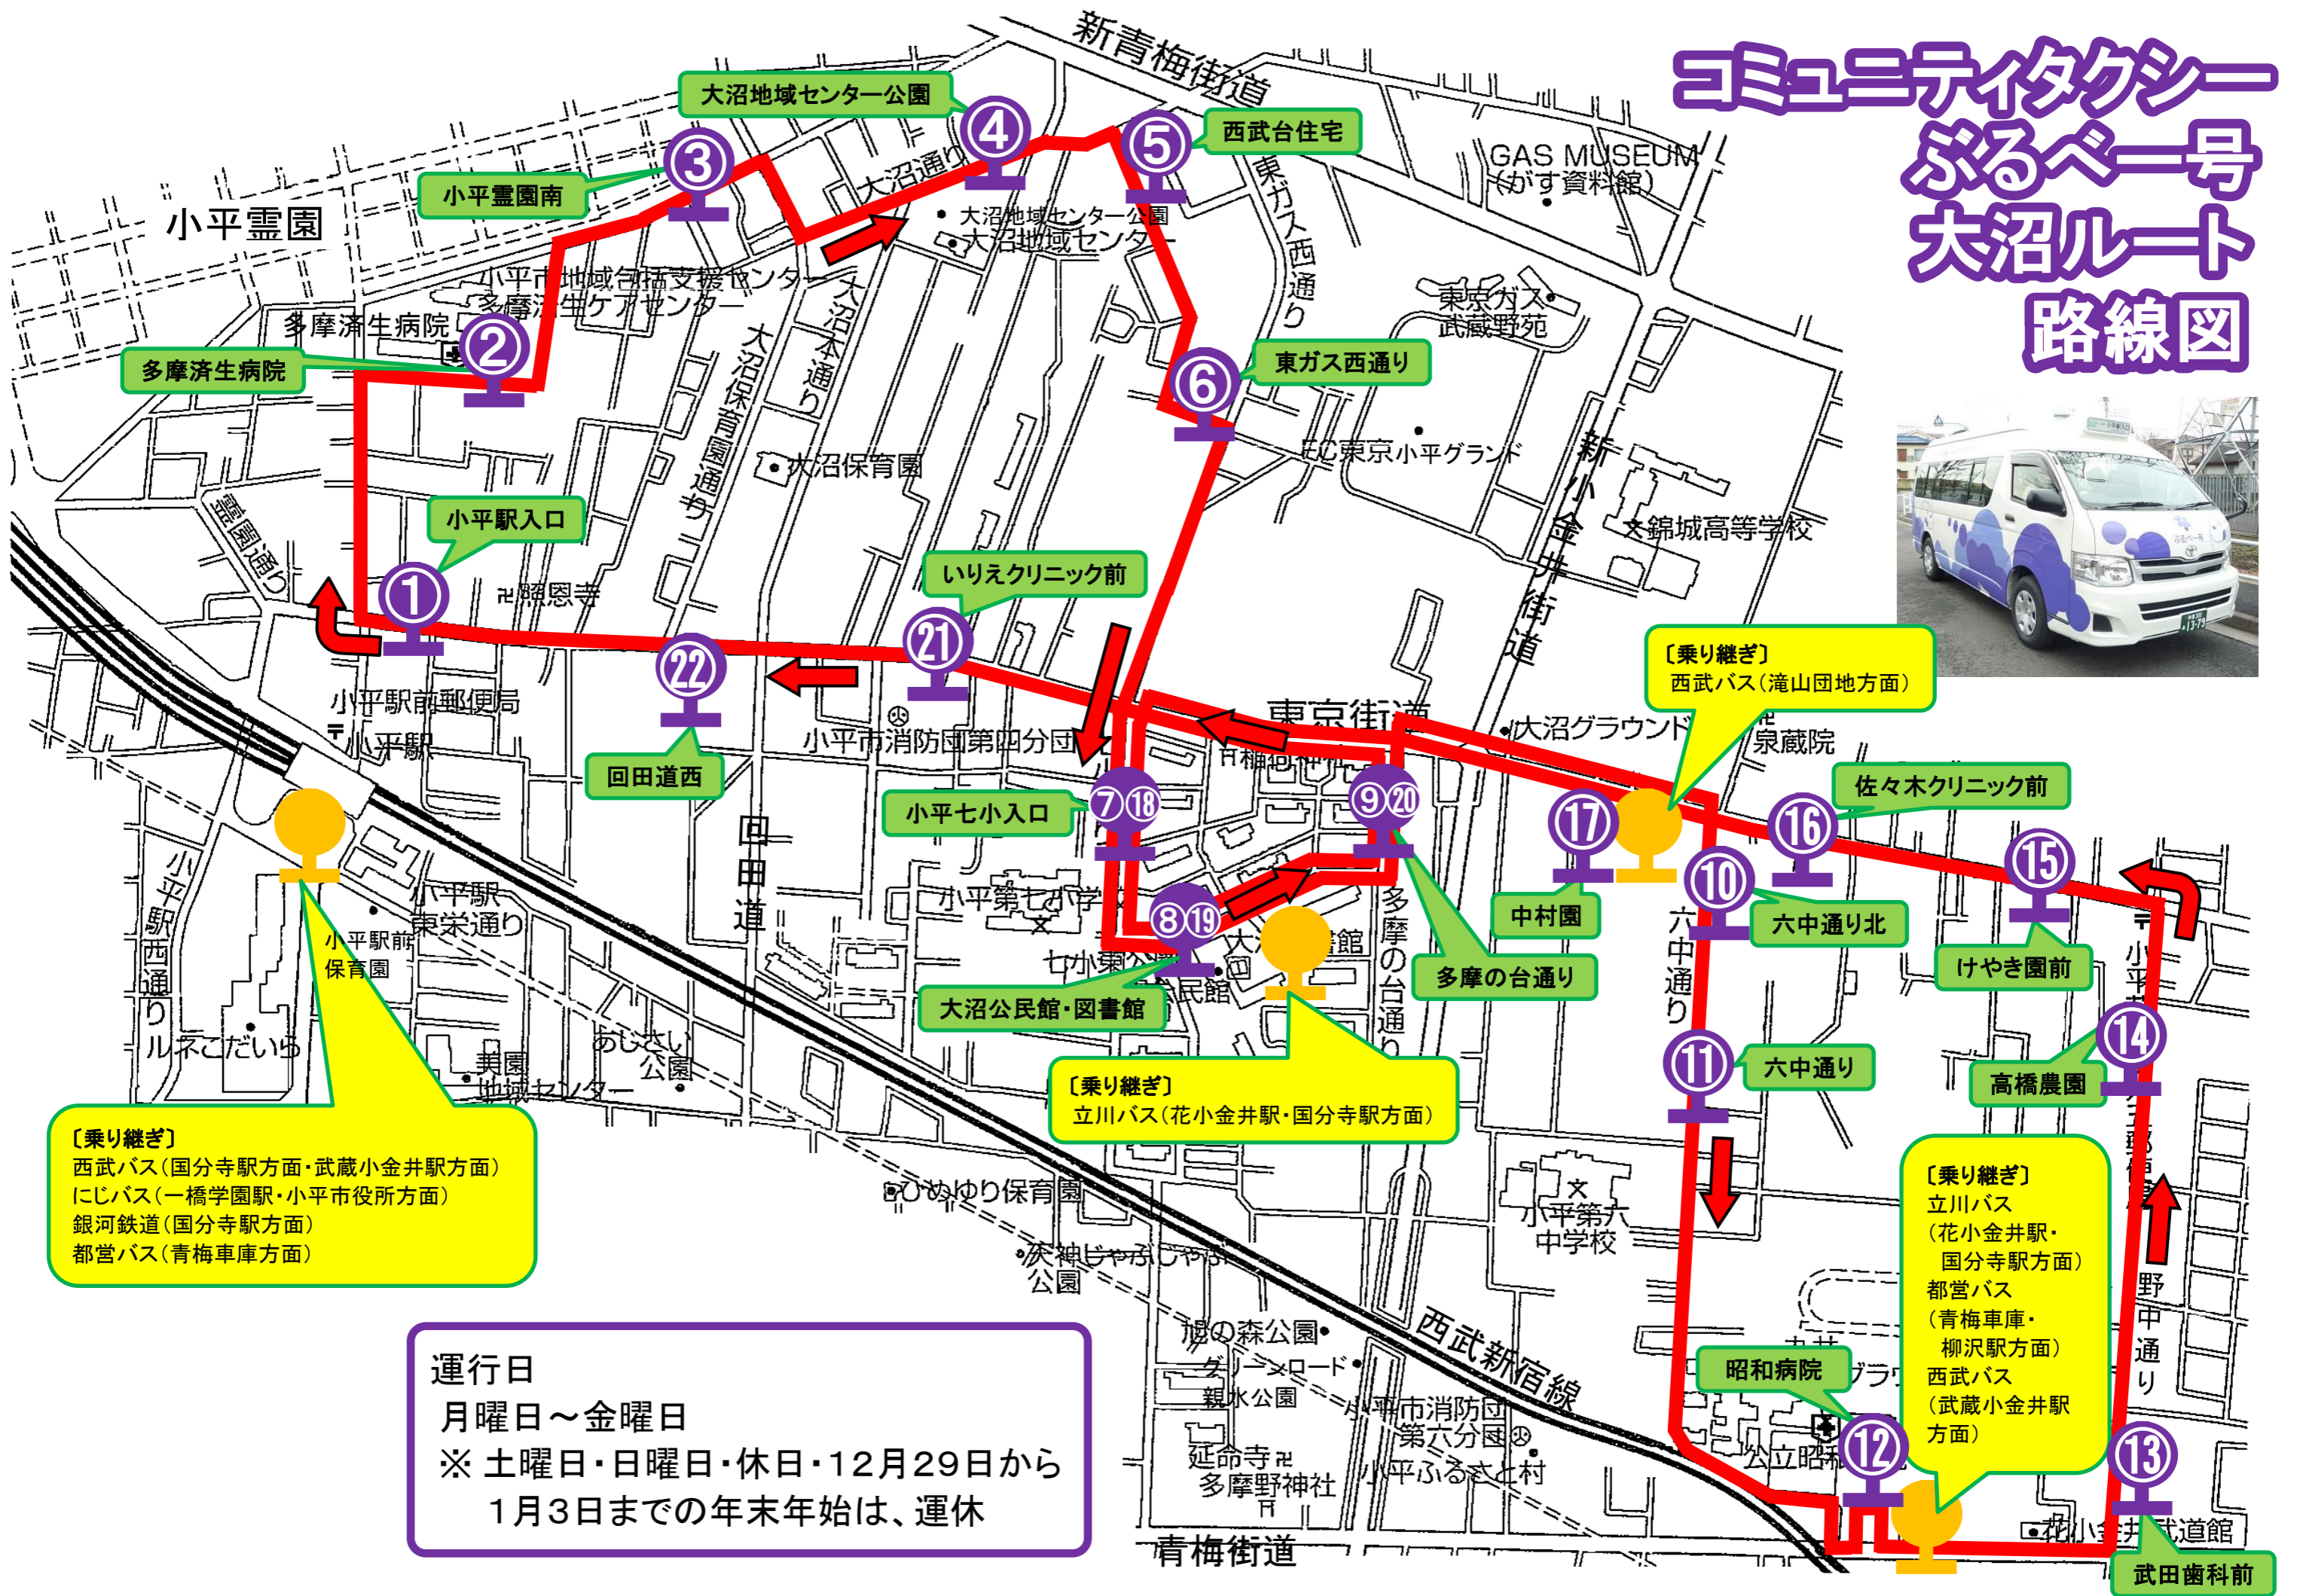

コミュニティタクシー ぶるべー号 大沼ルート 路線図

運行日
月曜日～金曜日
※ 土曜日・日曜日・休日・12月29日から
1月3日までの年末年始は、運休