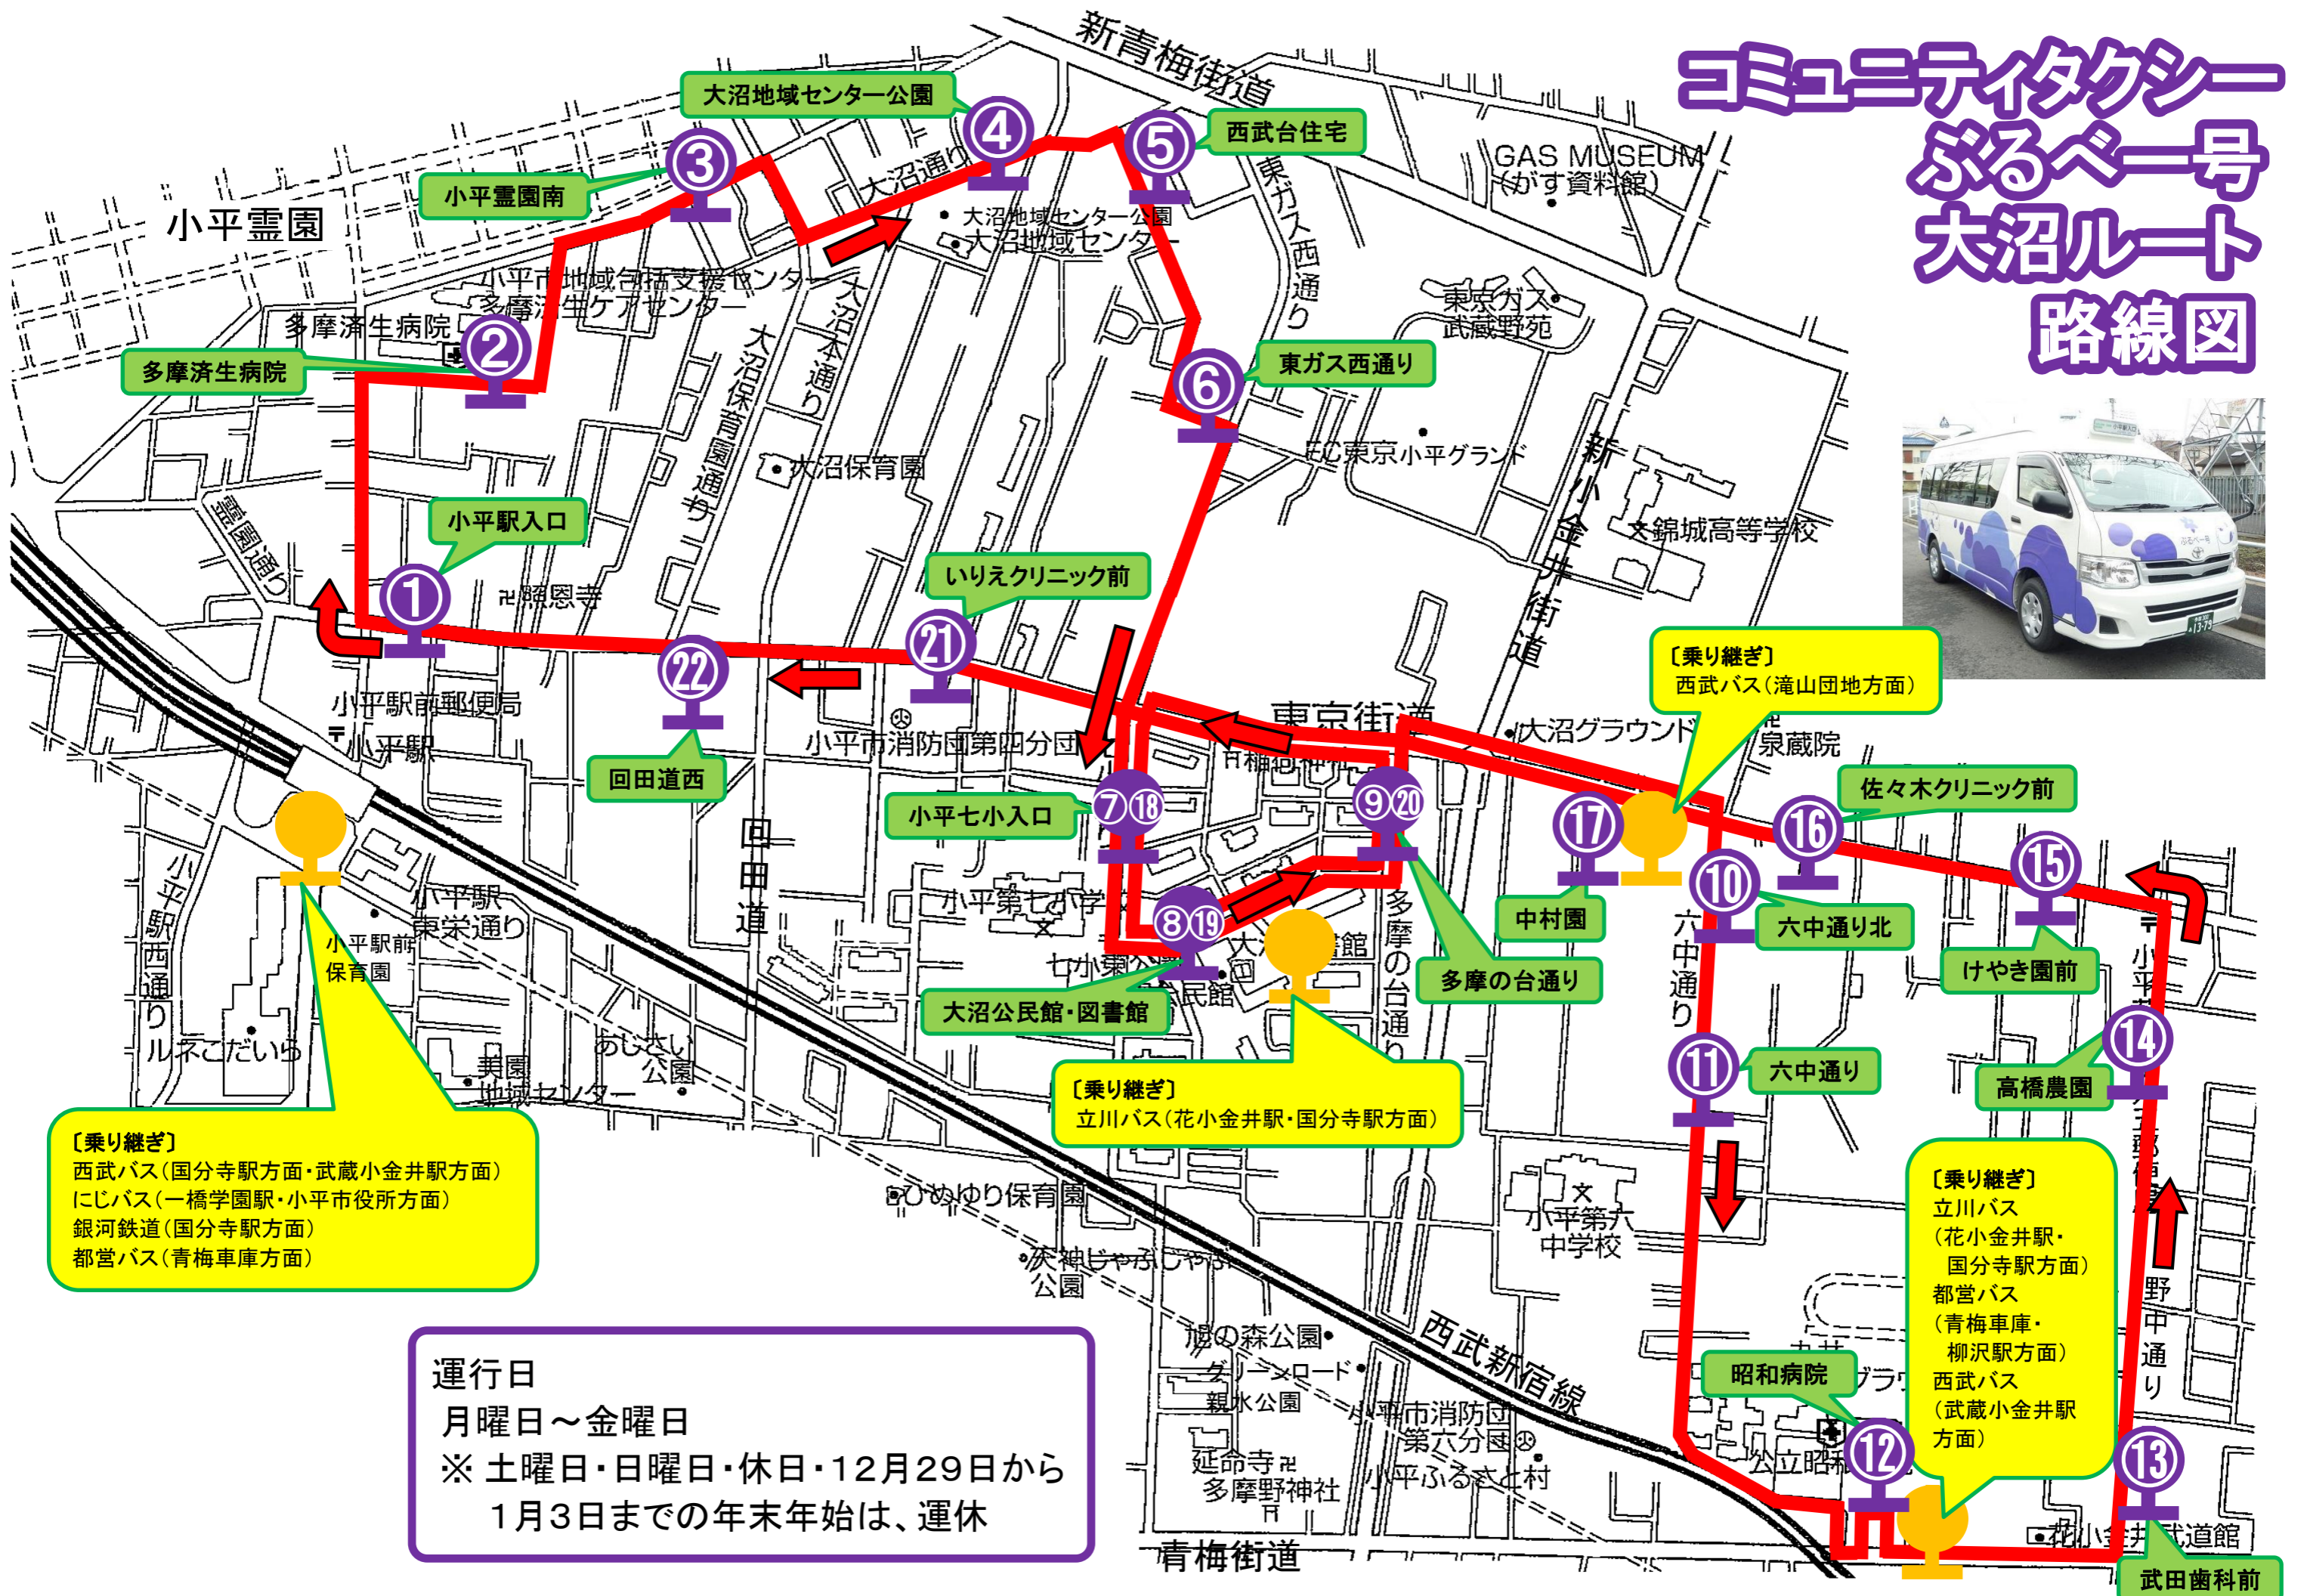

コミュニティタクシー ぐるペー号 大沼ルート 路線図

運行日
月曜日～金曜日
※ 土曜日・日曜日・休日・12月29日から
1月3日までの年末年始は、運休