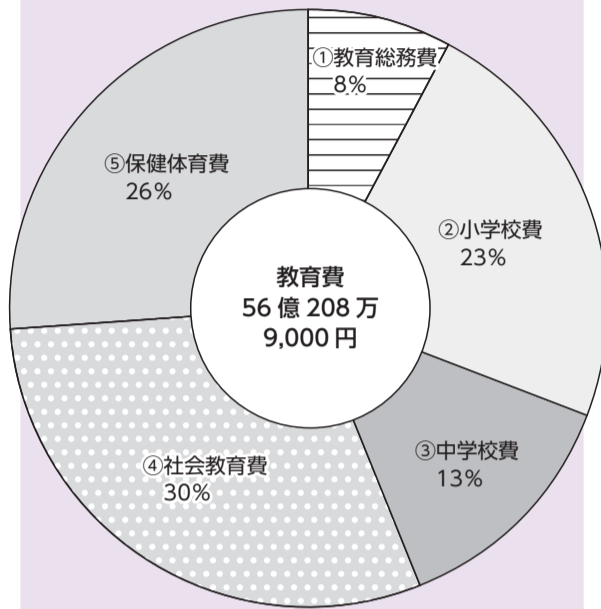

平成24年度 教育委員会の主な事業

⑤第六小学校給食調理業務委託の実施

民間委託の導入と、強化磁器食器の導入など、給食環境の整備を行います。[3,874万9千円]

⑤スポーツ祭東京2013の実施※ [961万円]

⑤市民総合体育館の改修

スポーツ祭東京2013開催に向け、第1体育室電動ブラインド等を改修します。[1億256万7千円]

④学校図書館の充実[3,449万9千円]

④小平地域教育サポート・ネットの充実

学校支援ボランティア活動を充実し、地域で学校教育を支援します。[675万7千円]

④放課後子ども教室の拡充

放課後や休日に、小学校等を活用した地域の方々による「学び・遊び・交流体験活動」を子どもたちに提供します。[2,945万7千円]

④非核平和事業の実施

小・中学生が広島市の平和記念式典などに参加します。[76万2千円]

④仲町公民館・図書館複合施設の整備

現在の仲町図書館敷地に合築による建替えを行うため、解体・改築工事を行います。[2億8,443万1千円]

市の平成24年度一般会計予算総額562億8,400万円のうち、教育費は56億208万9千円で、9.9%を占めます。(昨年度は60億5,211万6千円で10.3%)

※詳しくは、下欄(スポーツ祭東京2013)をご覧ください。

①小平市教育振興基本計画の策定

今後10年間の市の教育の方向性を示す計画を策定します。[366万5千円]

①ティーチング・アシスタントの配置(小学校)

学力の向上、小1プロブレム等の対応を図ります。[4,809万3千円]

①特別支援教育巡回相談の充実(小・中学校)

子どもたちへの支援の内容や方法等について、教員や特別支援教育コーディネーター等に相談・助言等を行います。[360万5千円]

①スクールソーシャルワーカーの配置校の拡充(中学校)

不登校生徒の実態の現状把握や、教職員・保護者等に対する支援を行います。[453万7千円]

②小学校万年塀の改修(一小)

震災時の安全確保と、みどりの学校づくりを目指し、万年塀を生垣に改修します。[1,050万円]

②③小・中学校施設の整備

校舎老朽化に伴う大規模改造工事(一中)、防火シャッター(十二小、六中)及び換気設備(小学校)の改修、外構工事(三小)等を実施します。[2億4,389万1千円]

スポーツ祭東京2013 開催に向けて始動!

教育委員会では、54年ぶりに東京で開催される国体の準備を進めています。大会の成功のため、みなさんの応援とご支援をよろしくお願いいたします。

(体育課)

スポーツ祭東京2013って?

「第68回国民体育大会」と「第13回全国障害者スポーツ大会」をひとつの祭典として開催するスポーツの大会です。

東京国体は、多摩、島しょ地域を中心に都内全域で開催します。

会期：平成25年9月28日(土)～10月14日(月)

小平市では、正式競技としてバレーボール競技(成年女子)が開催されます!

【リハーサル大会】

平成24年8月25日(土)

【本大会】

平成25年9月29日(日)・30日(月)

会場：いずれも市民総合体育館

みんなで盛り上げよう!

大会マスコット「ゆりーと」が、市内で行われるイベントなどを訪れます。

5月13日(日)に開催された全日本花いっぱい小平大会の「グリーンフェスティバル」でも、国体を紹介するPRを行いました。

ぜひ、「ゆりーと」と一緒に大会を盛り上げましょう!