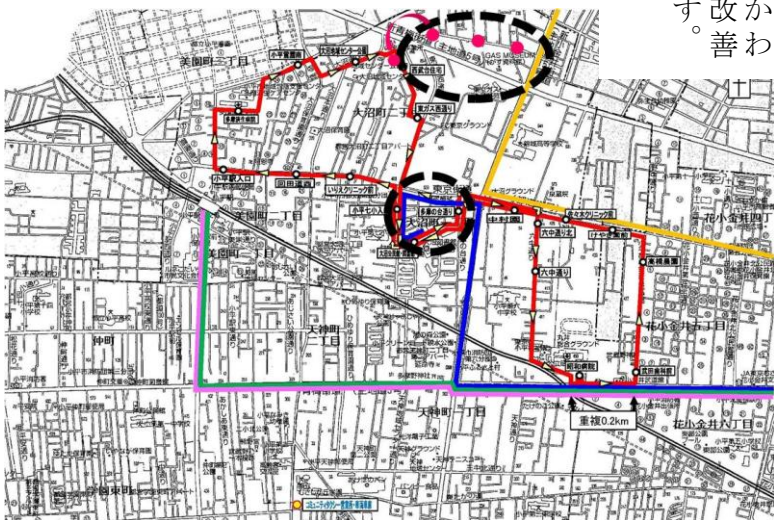

ぶるべー号通信

第2号
平成25年7月発行

大沼ルート 運行システム変更について、地域説明会を開催しました。

大沼ルートは、平成二十一年九月十四日から試行運行を開始し、まもなく4年になります。「小平市コミュニティタクシーを考える会」では、運行開始前からルートやシステムなど、地域に合った交通をつくるために検討を重ねてきました。運行開始後も、継続的に運行するため様々な課題に対し取り組んでいます。そして、運行開始5年めに入るにあたり、大沼ルートのこれまでの運行の中でいただいた、ご利用者や地域の方の声を反映した改善を、より一層利便性の向上を目指したいと考えています。その改善の内容について、その説明会を開催しました。

五月二十八日(火)は大沼地域センターで、五月三十一日(金)は大沼公民館で、それぞれ十名前後の方にお集まりいただき、改善案の説明の後、意見交換を行いました。

改善案の主なポイントは、現行、朝・夕四十分ルートと日中三十分ルートの組み合わせで合計十六便運行しているところを、全便三十分ルートにし、合計二十便運行するということです。(図1)

	現行	変更案	(参考)栄町ルート
始発	8:30	8:30	9:00
最終	16:50	17:30	17:30
出庫便		8:27 (大沼公民館・図書館 →小平駅入口)	8:45 (野火止公園 →小川駅入口)
帰庫便		18:00 (小平駅入口 →小平七小入口)	18:00 (小川駅入口 →けやき通り)
運行本数	16便	20便	19便

(図1)

新青梅街道を渡った西武住宅停留所をご利用していただくたいと考えています。また、大沼団地への進入方法について、昭和病院方面か小平駅方面かわかりやすく考えるよう改善したいと考えています。

- 小平市コミュニティタクシーを考える会メンバー
- ◎新東京自動車教習所
 - ◎小平交通有限会社
 - ◎神明自治会
 - ◎小川・栄町コミュニティバスの会
 - ◎小川駅前商栄会
 - ◎小平駅北商栄会
 - ◎株式会社トーショー
 - ◎公立昭和病院
 - ◎大沼団地自治会
 - ◎大沼町北自治会
 - ◎小平に循環バスを走らせる大沼会
 - ◎野中東自治会
 - ◎小平商工会
 - ◎JA東京むさし小平支店

(図2)

第二回目の説明会を開催します。

- ① 八月二十九日(木) 十四時から 大沼地域センター
- ② 八月三十日(金) 十四時から 大沼公民館

※各回とも、同じ説明内容です。

ぶるべ一号サंकスクーポン を発行しています。

一日乗車券・回数乗車券をご購入
されると、サंकスクーポンを
お渡しします。

ぶるべ一号やにじバスに一日3回以上ご利用になられる場合は、一日乗車券がお得です。一日乗車券はぶるべ一号車内で、大人四百円、子ども二百円で販売しています。ぶるべ一号全路線とにじバスで、購入した当日のみご利用になれます。定期的にご利用になる方には、回数乗車券を用意しています。回数乗車券はぶるべ一号車内で、大人千五百円、子ども八百円、それぞれ十一枚つづりで販売しています。回数乗車券もぶるべ一号全路線とにじバスでご利用になれます。回数乗車券には使用期限がありませんので、月に一回の通院などにご利用の場合にも便利です。