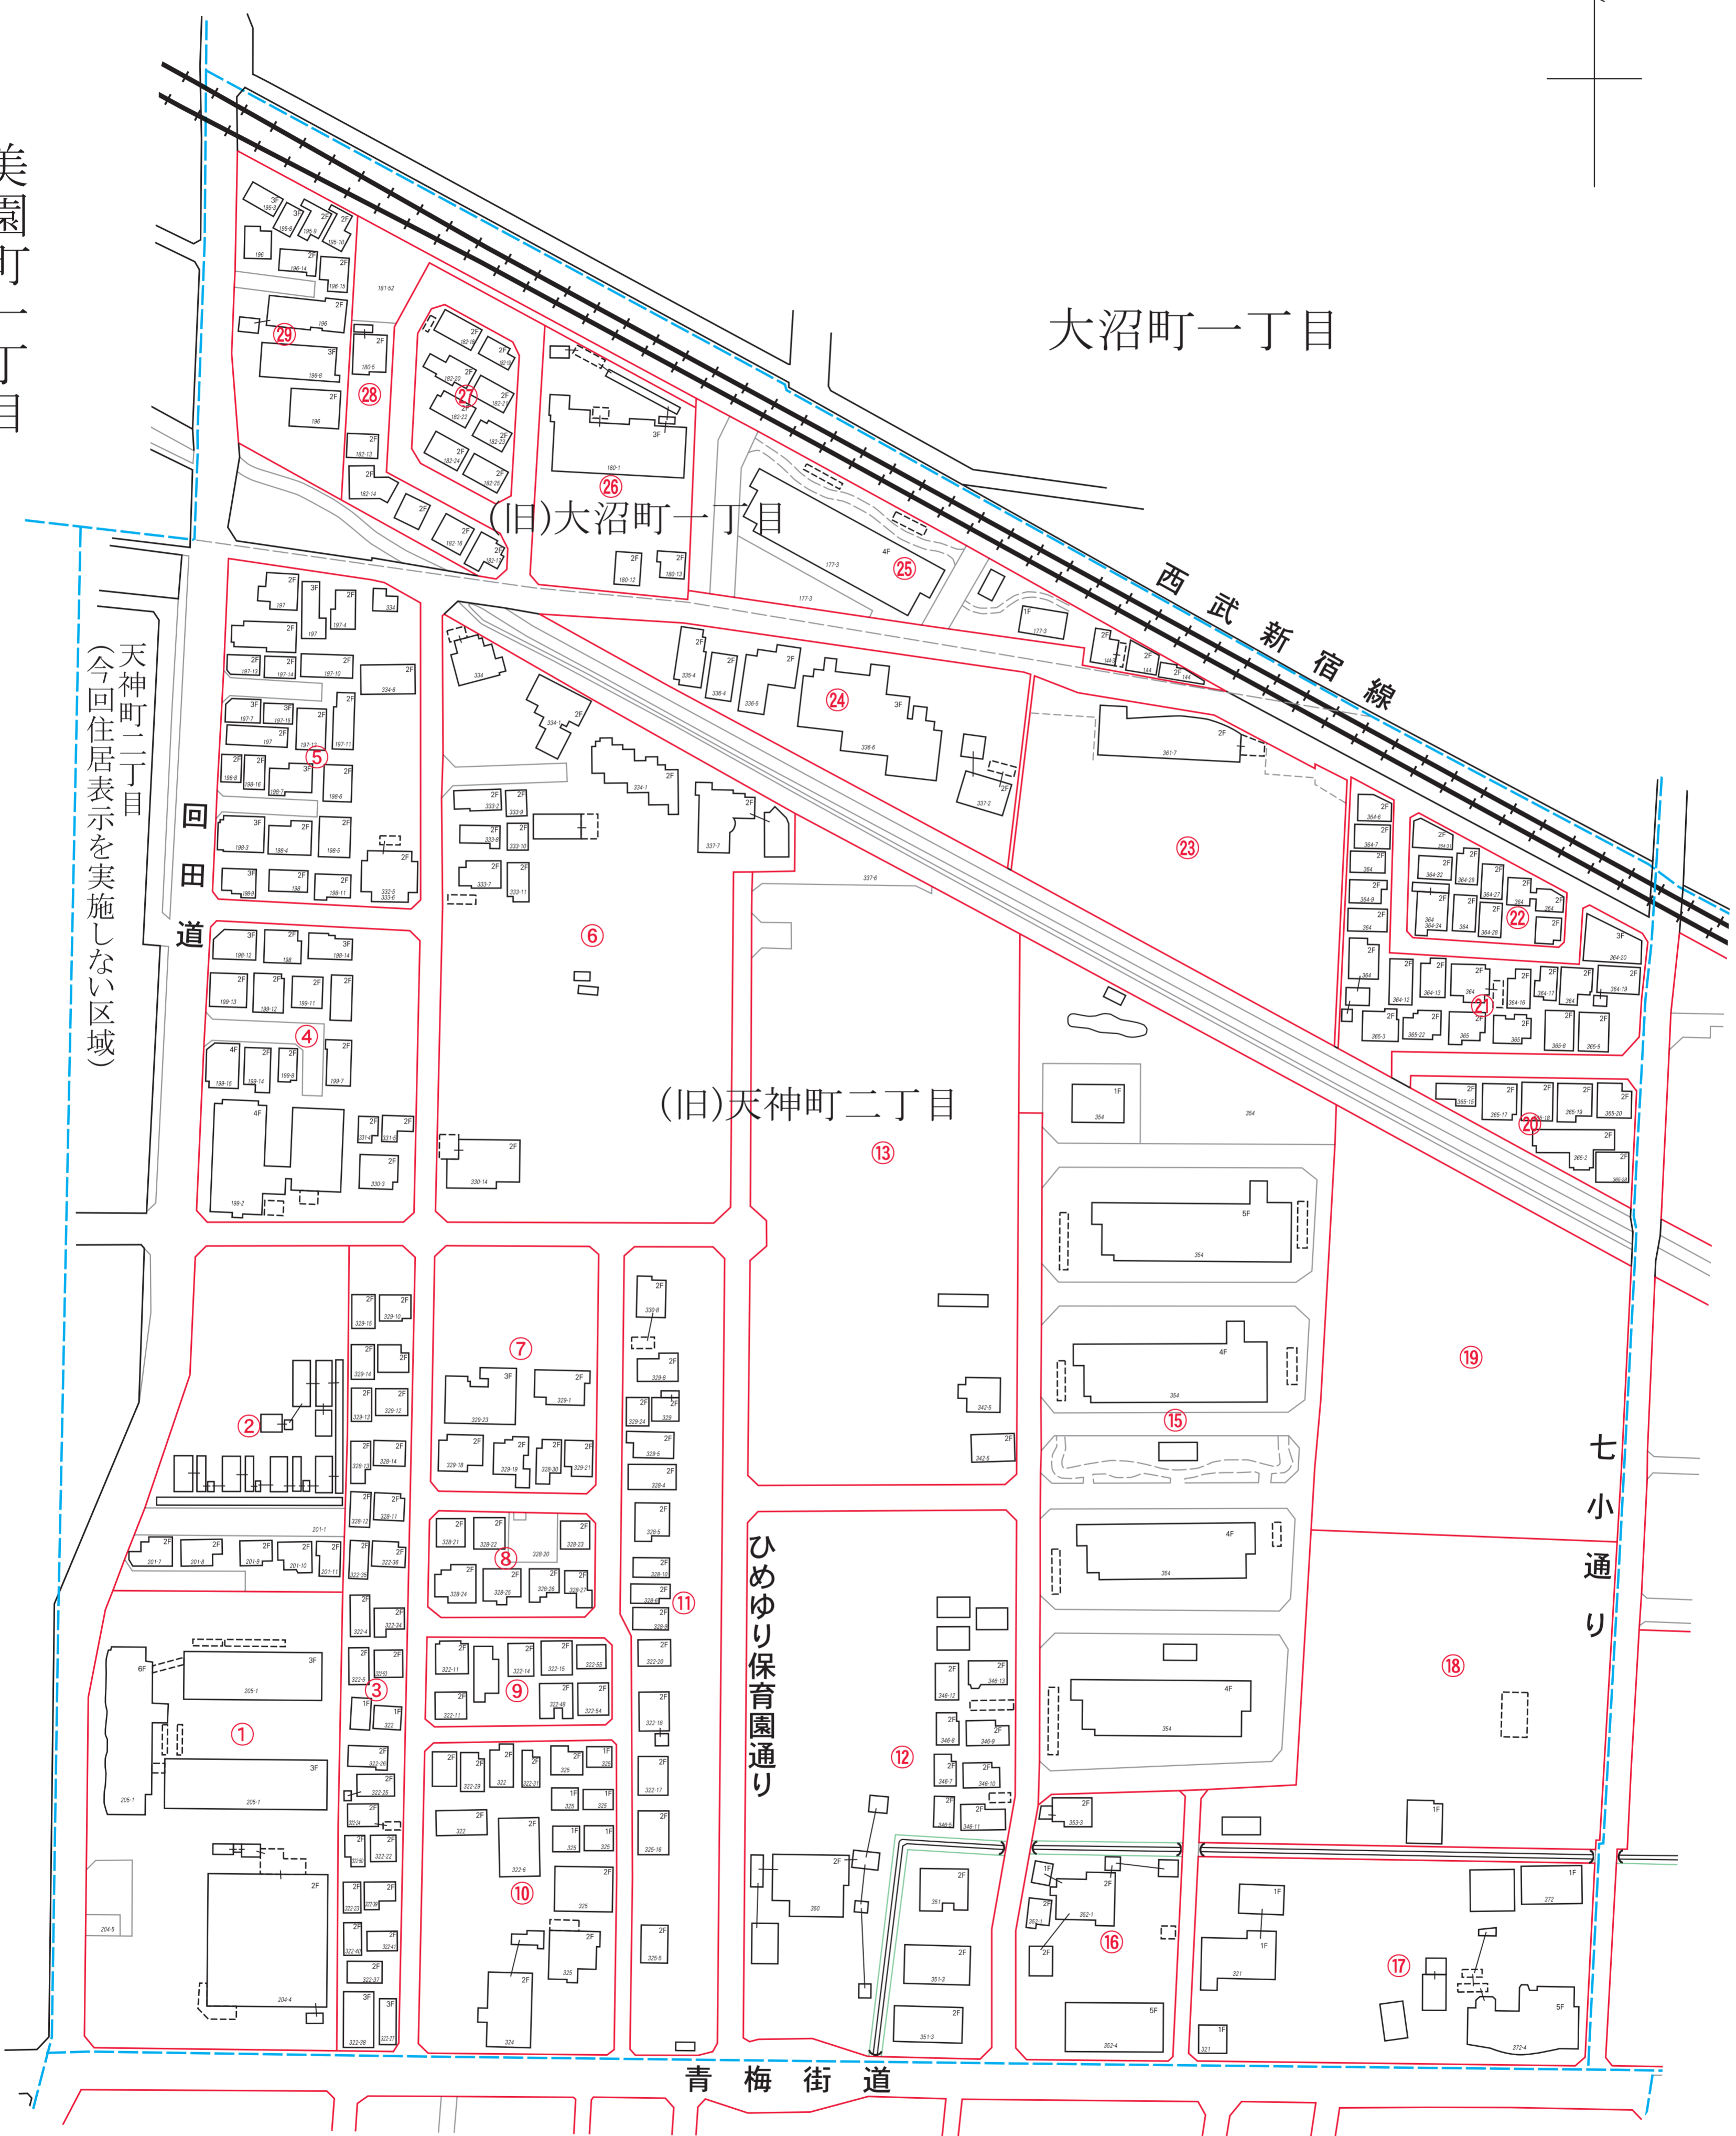

天神町二丁目街区符号図

美園町一丁目

大沼町一丁目

(旧)大沼町一丁目

西武新宿線

天神町二丁目
(今回住居表示を実施しない区域)

回田道

(旧)天神町二丁目

天神町三丁目

七小通り

ひめゆり保育園通り

青梅街道

天神町一丁目

仲町