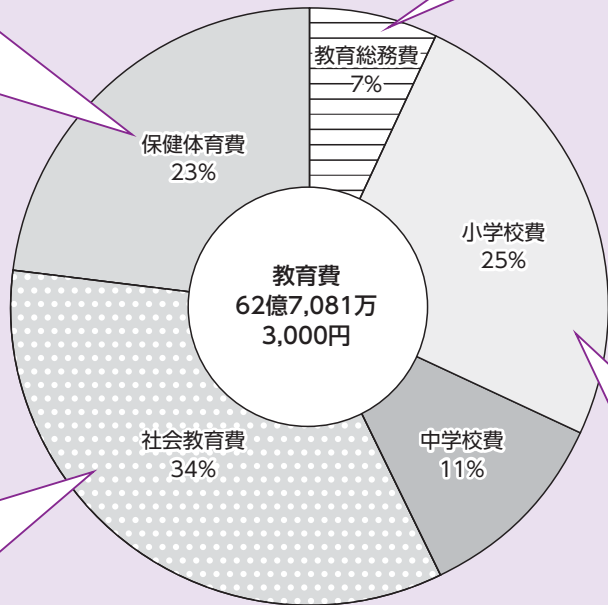

# 平成26年度 教育委員会の主な事業

**学校給食センターの建替えに関する調査の実施**  
 学校給食センターのPFI方式(民間資金を利用して民間に施設整備と公共サービスの提供をゆだねる手法)による建替えの可能性を調査するための業務委託を実施。[600万円]

**小学校給食調理業務の委託化**  
 平成26年度から新たに十二小及び花小金井小で民間委託を実施。また、平成27年度から委託実施予定の四小及び上宿小で強化磁器食器等を購入し、給食環境を整備。[6,944万6千円]

**仲町公民館・仲町図書館の整備**  
 建替えのための本体工事等を実施。平成26年度中のオープンを予定。[7億2,972万2千円]

市の平成26年度一般会計予算総額591億7,800万円のうち、教育費は62億7,081万3千円で、10.6%を占めます。(昨年度は64億6,796万9千円で11.2%)

**スクールソーシャルワーカーの配置の拡充**  
 中学校8校全校に配置を拡充。[956万9千円]