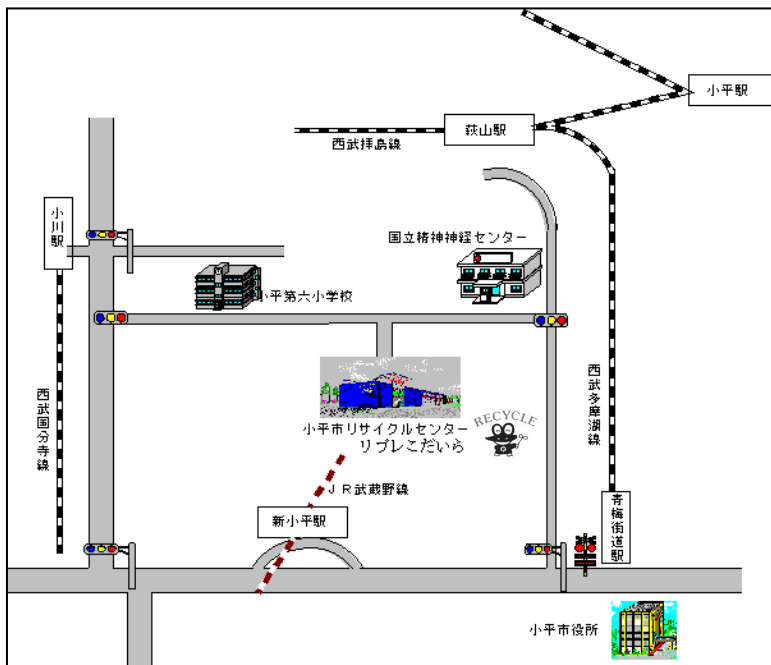

私たちの生活環境を守るために！

小平市では、「ごみの減量」「資源の有効活用」「地球の環境保全」のため、家庭、事業所といっしょに資源になるものを分けて、リサイクル（再利用できるようにすること）を積極的にを行っています。

平成6年2月にビン・カンの施設、平成9年3月にペットボトルの施設と「リプレこだいら」（家庭からごみとして出たタンスや机などの家具を修理し販売する）の施設でリサイクルするための作業を開始しました。リサイクルセンターでは、皆さんから出された大事な資源物をむだにしないよう努力しています。

《施設の概要》 施設名：小平市リサイクルセンター
住所：小平市小川東町5丁目19番10号
交通：西武拝島線「萩山駅」徒歩13分
敷地面積 11447.00㎡

	ビン・カン選別等施設	ペットボトル再資源化施設	粗大ごみ展示・販売施設「リプレこだいら」	古布等積替所
構造・規模	鉄骨造2階建	軽量鉄骨造	軽量鉄骨造	重量鉄骨造
建築面積	667.97㎡	450.48㎡ (教室7クラス分)	展示場 191.29㎡ 作業場 60.27㎡ (2つで教室4クラス分)	70.00㎡ (教室1クラス分)
床面積	1階 624.70㎡(教室10クラス分) 2階 268.65㎡(教室4クラス分)			
処理能力	ビン 11.2トン/5h カン 8.2トン/5h	ペットボトル 3.75トン/5h	—	—
建設費	約2億5,103万円	約1億667万円	展示場 約2,666万円 作業場 約578万円	約514万円
建設年度	平成5年度	平成8年度	展示場 平成8年度 作業場 平成12年度	平成8年度
主要機器	供給コンベア、選別コンベア 磁力選別機、スチールプレス機 アルミ選別機、アルミプレス機2機 アルミ搬送コンベア	破袋機、穿孔機 振動フィーダー 供給コンベア ベラー機	—	—

- ※ プラスチック容器の処理もペットボトル再資源化施設で行います。
- ※ ペットボトル再資源化施設、粗大ごみ展示・販売施設、古布等積替所は、国民年金・厚生年金積立金還元融資を受けて建設された施設です。

小平市リサイクルセンター
小平市小川東町5丁目19番10号
TEL 042-346-9535(資源循環課)

リプレこだいら(粗大ごみ展示・販売施設)
小平市小川東町5丁目19番10号
TEL 042-343-7377

小平市環境部資源循環課(市役所内)
小平市小川町2丁目1333番地
TEL 042-346-9535