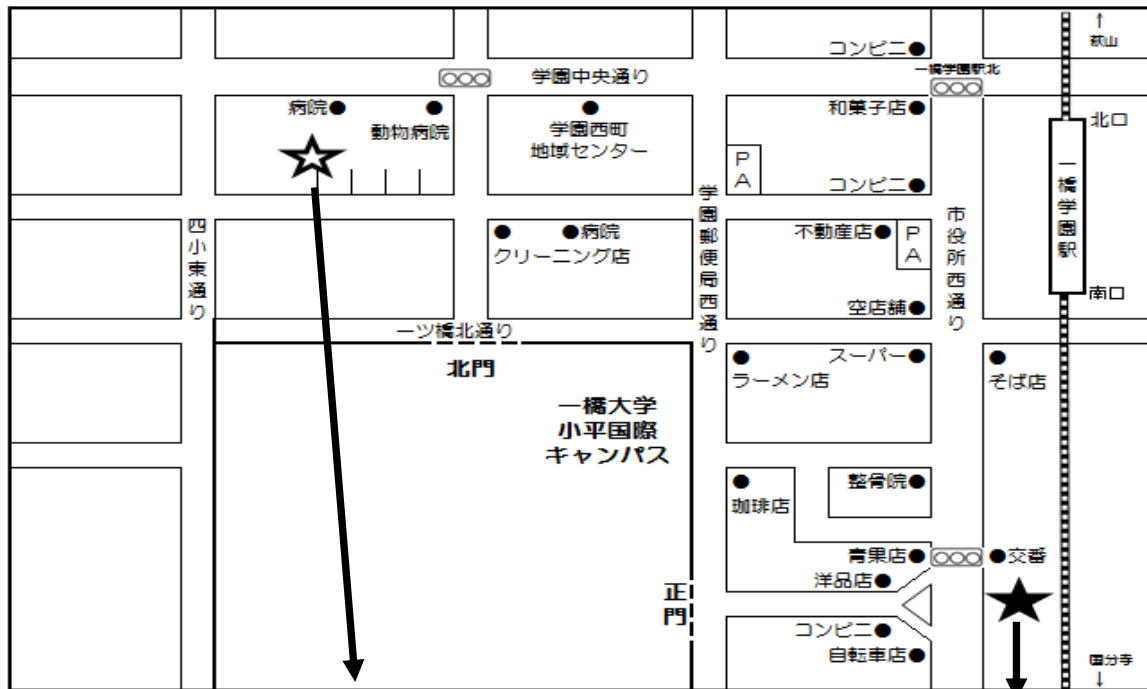

順不同・敬称略

二回の講習を通して、避難所での生活は過酷であること、在宅避難が第一で、そのため、避難所の運営は地域で運営することになるので、誰が見てもわかるマニュアルが必要であることを実感いたしました。防災部会では、この講習での体験を活かして活動を進めてまいります。

【今後の日程】

第17回地域連絡会は、平成29年5月22日（月）の午後7時から、学園西町地域センター1階第1・2集会室で開催します。

【議題等】

居場所部会、防災部会からの活動報告及び各団体からの情報交換等を予定しています。

この地域連絡会だよりは、地域連絡会開催前後に発行しています。

学園西町では、高齢者の方を中心とした憩いの場「居場所」を2箇所で開催しています。
お茶やコーヒーでも飲みながら、会話を楽しみませんか？

◆徒歩または自転車でお越しください(車での来所はご遠慮ください)◆

☆2号館「交友サロンこげら」

学園西町2-11-9 (駅徒歩8分)

開所：毎週木曜10時～15時

利用料：100円

※囲碁・将棋・麻雀・輪投げ等の用意もあります。

★1号館「学園交友サロン」

学園西町1-20-9 2階 (駅徒歩2分)

開所：毎週水曜10時～15時

利用料：100円

※昼食なし(持参可)