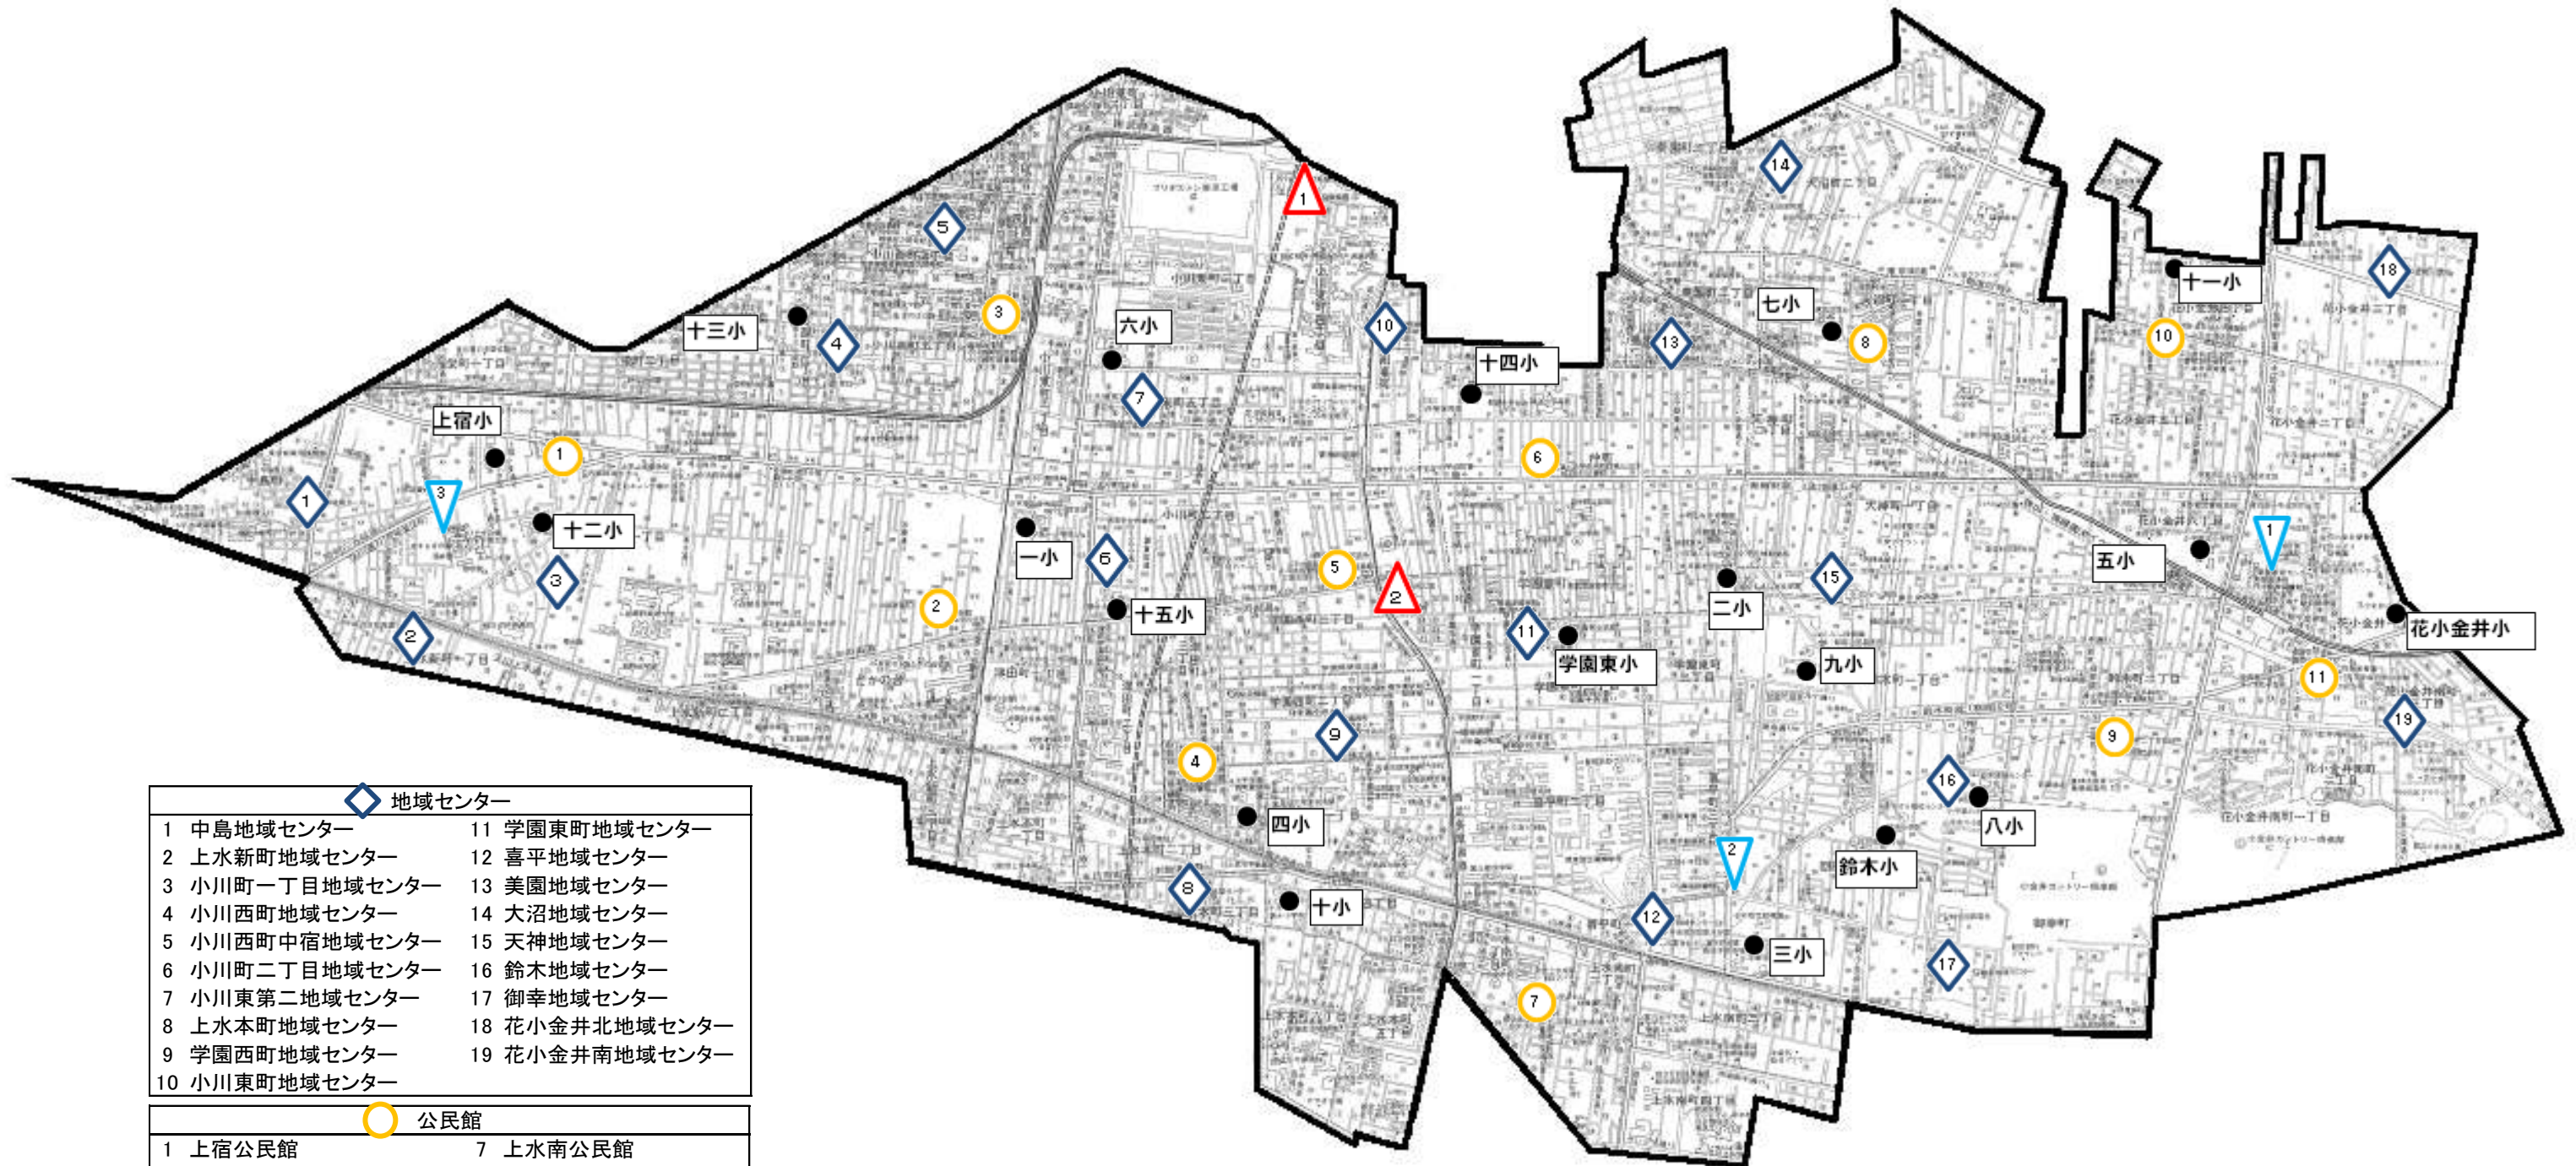

市民活動の拠点となる公共施設（貸し部屋機能）の現状 1（配置）

小平市公共施設マネジメント  
推進委員会 資料 1 1  
平成 29 年 10 月 20 日

◆ 地域センター	
1 中島地域センター	11 学園東町地域センター
2 上水新町地域センター	12 喜平地域センター
3 小川町一丁目地域センター	13 美園地域センター
4 小川西町地域センター	14 大沼地域センター
5 小川西町中宿地域センター	15 天神地域センター
6 小川町二丁目地域センター	16 鈴木地域センター
7 小川東第二地域センター	17 御幸地域センター
8 上水本町地域センター	18 花小金井北地域センター
9 学園西町地域センター	19 花小金井南地域センター
10 小川東町地域センター	

○ 公民館	
1 上宿公民館	7 上水南公民館
2 小川公民館	8 大沼公民館
3 小川西町公民館	9 鈴木公民館
4 津田公民館	10 花小金井北公民館
5 中央公民館	11 花小金井南公民館
6 仲町公民館	

▽ 集会室
1 東部市民センター集会室
2 喜平図書館集会室
3 上宿図書館集会室

△ その他
1 小平元気村おがわ東
2 福祉会館