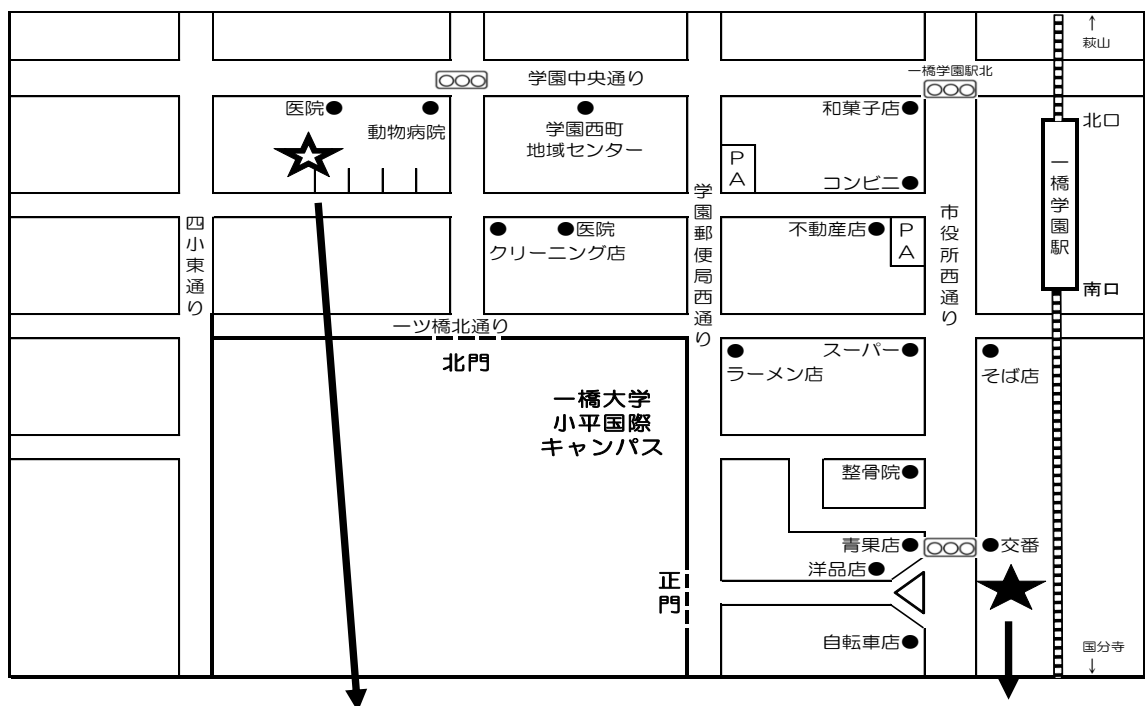

## 次回の学園西町地区地域連絡会のお知らせ

日時：平成30年6月12日（火）18時30分～20時30分

場所：学園西町地域センター1階 第1集会室

次回の学園西町地区連絡会は、今年度の取り組みたい内容について話し合い、各団体の近況報告を行います。

学園西町地区地域連絡会は地域団体以外の方でも、どなたでも参加できます。

事前の申込みは必要ありませんので、ご近所の方とお誘い合わせのうえ、どうぞ、ご参加ください。

学園西町では、高齢者の方を中心とした憩いの場「居場所」を2箇所で開催しています。  
お茶やコーヒーでも飲みながら、会話を楽しみませんか？

### ☆2号館「交友サロンこげら」

学園西町2-11-9（駅徒歩8分）

開所：毎週木曜10時～15時

利用料：100円

※囲碁・将棋・麻雀・輪投げ等の用意もあります。

### ★1号館「学園交友サロン」

学園西町1-20-9 2階（駅徒歩2分）

開所：毎週水曜10時～15時

利用料：100円

※昼食なし（持参可）