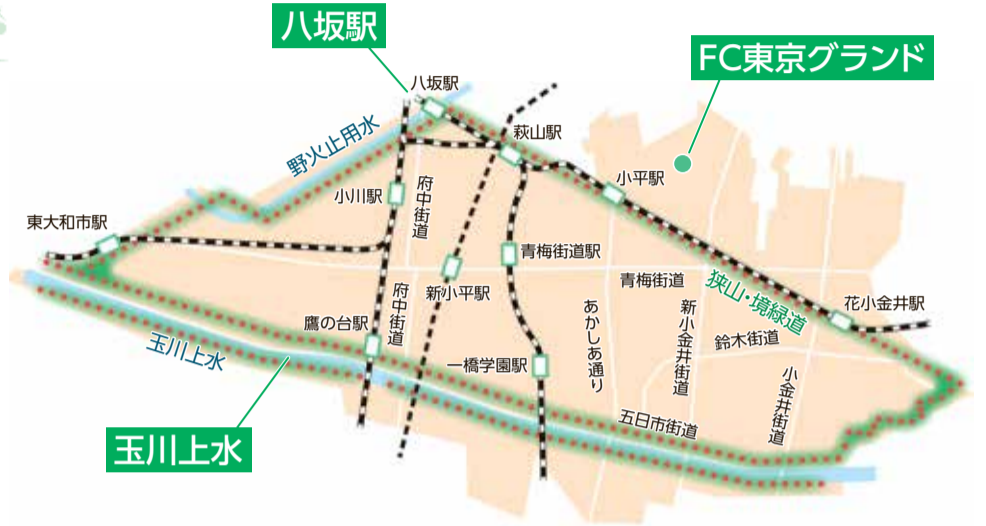

小平グリーンロード

※玉川上水、野火止用水、狭山・境緑道、都立小金井公園を結ぶ小平を1周する水と緑の散歩道(地図上…部分)。

津田町出身。元宝塚歌劇団花組の男役。2005年に初舞台。「太王四神記」新人公演では二番手役に抜擢されるなど活躍し2016年7月に宝塚を卒業。卒業後は大学へ進学。

今も昔も玉川上水

この度は、市制施行60周年おめでとうございます。
その歴史の中で、私も小平市のたくさんの緑と温かい人々に育てて頂きました。
宝塚歌劇団在団中も、時間を見つけては癒しを求めて実家によく帰ってきたことを覚えています。
そんな私のお気に入りスポットは、今も昔も玉川上水です。
朝の静かな時間や、夕方の神秘的な景色を見せてくれる時間に散歩をすると、いつも新しい気づきを与えてくれます。
玉川上水は、今までもこれからも私にとってはなくてはならない大切な場所です。

小川東町出身。元バレーボール選手。現在はスポーツキャスターとして活躍。1985年に女子バレーボール全日本代表に選出され、ワールドカップで国際大会デビュー。ソウル、バルセロナ、アトランタの3回のオリンピックに出場。