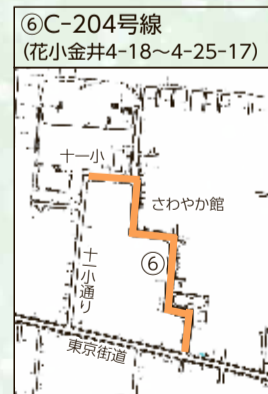

第45回小平市民まつり開催に向けて

小平市民まつりは、昭和51年に第1回が開催されました。新型コロナウイルス感染症の影響で、初めて3年連続で中止になりましたが、来年度の開催に向けて、さまざまな取り組みをしています。小平の秋の風物詩として定着している小平市民まつりについて紹介します。

小平の秋を華やかに彩る 小平市民まつり

小平市民まつりは、あかしあ通り約1.5kmをメイン会場に、さまざまな催しを開催している市内最大のまつりです。

まつりでは、みこしやパレード、ステージでの踊りなどを行います。ほかに、食べ物や雑貨の販売、子ども向けの体験や生活に関する相談をしています。

また、会場の清掃や案内など、さまざまな市民の方が一体となって、小平市民まつりを支えています。令和4年度は、小平市ホームページに特集ページを作成しています(右図QRコード)。市民団体の紹介や、過去のまつりの動画などを閲覧できます。ぜひご覧ください。

過去の小平市民まつりの様子を写真で紹介

過去の小平市民まつりの写真や、ポスターなどを展示します。

展示に来た方には、オリジナル缶バッジや、まつりの題字が描かれたばんそうこうを差し上げます。

日程▷市役所1階ロビー…10月3日(月)~28日(金)

▷東部市民センター…10月3日(月)~14日(金)

▷小川西町図書館…10月17日(月)~28日(金)

オリジナル缶バッジ

小平市民まつりへの思い

3年ぶりの開催を目指し協議を重ねてまいりましたが、残念ながら開催はかないませんでした。しかし今回の協議は非常に有意義なもので、市民・参加団体・行政の「市民まつり」に対する愛や思いを強く感じられ、令和5年度の開催を目指す光明になったと存じます。来年開催ができた際には、皆さんの笑顔とお会い出来ることを楽しみにしております。

絵を募集

子どもたちが思う小平市民まつり

子どもたちが思う、小平市民まつりの絵を募集します。作品は、小平市民まつり実行委員会のYouTube、小平市ホームページで公開します。

対象 市内在住の中学生以下で、小平市民まつりに関心を持ち、愛着を感じている方

内容 これまでに見てきた小平市民まつりの絵、自分が望む未来の小平市民まつりの絵

※作品の中から応募用紙に、小平市民まつりの思い出や想いなどを30字以内で記入してください。

規格 A3判(42.0cm×29.7cm)以内

※画材、縦横は問いません。データの場合は、JPEG形式で提出してください。

申込み 10月31日(月)まで(必着)に、応募用紙に必要事項を記入のうえ、問合せ先へ(持参・送付・電子メール可)

※応募用紙は市役所1階ロビーなどにあるほか、小平市ホームページからダウンロードもできます。

※作品は、小平市民まつりの広報活動に使用します。作品は、返却しません。

問合せ 小平市民まつり実行委員会事務局(市民協働・男女参画推進課内)(〒187-8701 小平市役所) ☎042(346)9532、
✉dd0023@city.kodaira.lg.jp

市制施行 60周年記念事業

道路愛称を募集

道路に愛着をもってもらえるよう、主な小平市道(10区間・13路線)について、道路の愛称を募集します。皆さんからの愛称の応募をお待ちしています。

とき 10月1日(土)~31日(月) **対象** 市内在住・在勤・在学の方
申込み 応募用紙または任意の用紙に住所、氏名(ふりがな)、電話番号、勤務先または学校名(市内在勤・在学の方のみ)、対象道路番号、道路愛称案および提案理由を記入し、所定の応募箱または問合せ先へ(送付・ファクシミリ・電子メール可)