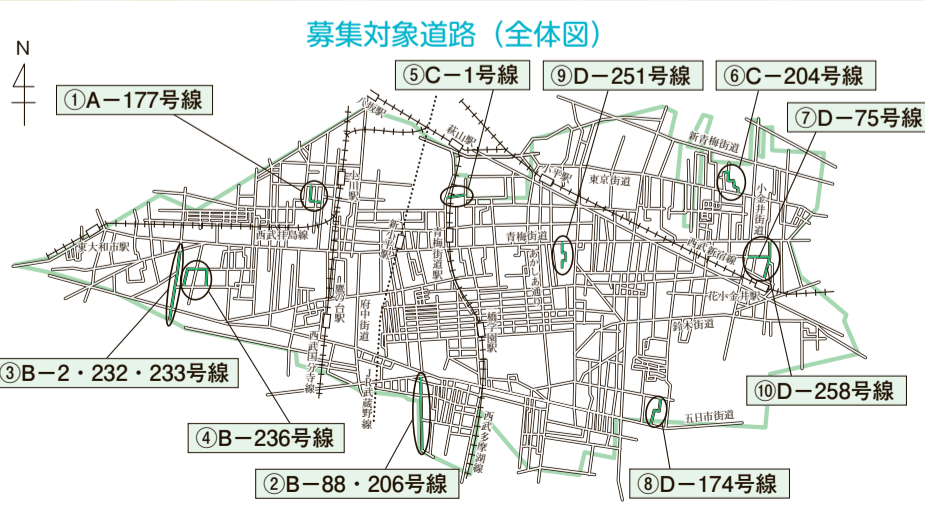

皆さんのご応募
お待ちしております