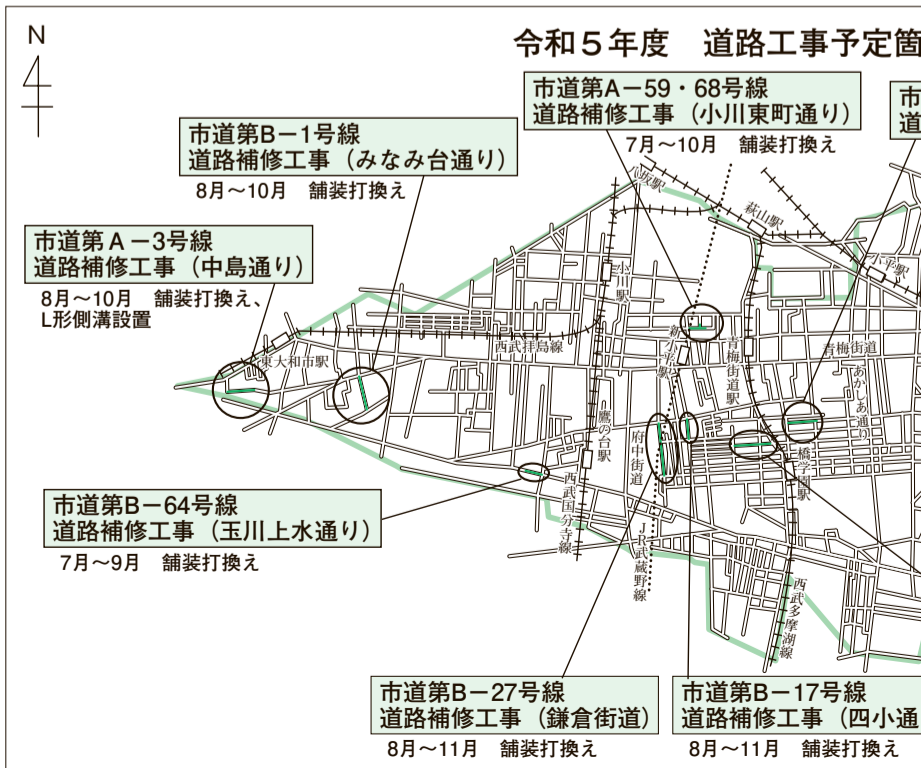

自らの郷土は自らの誇り

小平市消防団 防災部長賞を受賞

2月17日（金）に小川町2丁目目発生した建物火災に際して、小平市消防団が、積極的な消防活動を展開し、被害を最小限に止めた。この消防活動に対し、東京消防庁から防災部長賞（消防活動功労表彰）を受賞した。

証明書コンビニ交付 サービスを臨時休止

システムメンテナンスのため、証明書のコンビニ交付サービスを休止します。ご迷惑をおかけしますが、ご理解とご協力をお願いします。

コンビニ交付に係る 戸籍証明書の本籍地 利用登録申請の休止

システムメンテナンスのため、戸籍証明書のコンビニ交付サービスの休止期間が15日以内で認定請求書を提出してください。

子育てをしている方 手当を支給

児童を養育している方に手当を支給しています。受給には申請が必要です。所得制限などにより、過去に申請して受けられなかった方は、申請することで、受けられる場合があります。

出産・子育て応援交付金事業 妊産・出産・子育て家庭に寄り添った支援と経済的支援（左表参照）で子育てを応援します。詳しくは、小平市ホームページをご覧ください。

Table with 3 columns: 対象 (Target), 内容 (Content), 受取方法 (Receiving Method). Lists various support programs like birth gifts and childcare subsidies.

地域デビュー シニアの社会参加イベント

セカンドライフとは、定年退職後の人生を表現する言葉の1つで、第二の人生とも言われています。有意義なセカンドライフを過ごすために、地域での活動やボランティア活動を始めてみませんか。

とき 5月27日（土）午前10時～午後2時 ※講演会は午前10時30分～正午。ところ 福祉会館5階市民ホール

◆新しい自分発見 シニアからできる社会貢献 何かやってみたくて勇気がでない、地域の活動に参加したいなど、地域づくりや地域の支えあいにご興味がある方は、どなたでもご来場ください。

◆講演会 テーマ「シニアから発信 三方良しの地域づくり」 東京都健康長寿医療センター研究所の藤原佳典さんが、シニアの社会参加がもたらす、支える人、支えられる人、地域にとって三方良しの地域づくりについて話します。

申し込み 5月8日（月）から、問合せ先へ 問合せ 小平市地域包括支援センター中央センター ☎042(345)0691（日曜日、祝日を除く午前8時30分～午後5時15分）

翻訳を体験しよう 翻訳家の柳田利枝さんが、英語の翻訳作業の進め方や考え方を伝えます。

令和5年度 道路工事予定箇所

婚姻によらないで生まれ、父または母に養育されていない 児童扶養手当・ひとり親家庭医療費助成金は、児童に一定の障がいがある場合又は20歳未満です。

◆進性筋萎縮症 小平市心身障害児福祉手当 対象 児童のいずれかに該当する20歳未満の児童を養育している方

◆華道親子教室 国際交流センター とき 5月28日・12月17日の日曜日（月1・2回）

◆浮世絵から江戸の謎解き 公益社団法人日本ユネスコ協会連盟 とき 6月6日・7月4日の火曜日

◆小平市文化協会 小平市民オーケストラ定期演奏会 とき 5月21日（日）午後2時

◆令和4年度 道路環境調査の結果 令和4年度の道路環境調査の結果がまとまりました。二酸化窒素、浮遊粒子状物質などに、すべての地点で環境基準を下回っています。

◆光化学スモッグにご注意を これから9月にかけて、空気中の有害物質の濃度が高まり、光化学スモッグが発生しやすくなります。

◆道路工事にご協力をお願いします 安全で快適な道路環境を維持するため、道路工事を行います。

◆子育て支援と経済的支援（左表参照）で子育てを応援します。詳しくは、小平市ホームページをご覧ください。

◆子育て支援と経済的支援（左表参照）で子育てを応援します。詳しくは、小平市ホームページをご覧ください。

5月～8月 私立保育園の子育てイベント

市内の私立保育園で、乳幼児親子を対象とした子育てイベントを実施しています。参加を希望する方は、各園へお問い合わせください。

Table listing various private childcare events across different parks and centers, including activities like 'Yutaka Kitchen' and 'Aroma Play'.

申込み 6月2日（金）まで必着。5月24日（水）から6月1日（木）まで提出書類を市民課へ提出してください。