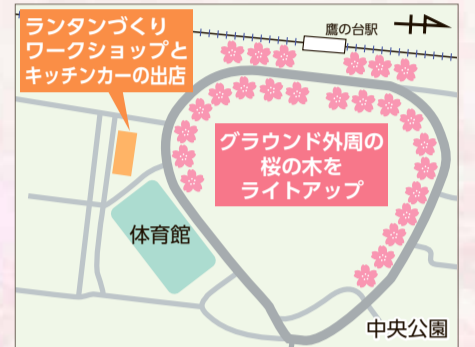

ライトアップの様子

📅3月22日(土)～4月6日(日)
午後6時～8時30分
📍中央公園(津田町1-1)

◆ランタンづくりワークショップ

📅3月28日～4月5日の金曜・土曜日 午後3時～6時
※当日分が無くなりしだい、終了。

📍中央公園噴水前
費1,000円

◆キッチンカー出店

詳しくは、HPをご確認ください。

— 共 通 —

HP小平にこないか
☎こだいら観光まちづくり協会 ☎042(312)3954

ルネフォトコンテスト作品展

こだいらの季節を感じさせる風景や催し物などを撮影した全作品143点を紹介する作品展を開催します。
審査結果も併せて発表します。

テーマ小平の四季と市民の暮らし
📅3月22日(土)～28日(金) 午前10時～午後5時(28日は午後4時まで)
※3月22日(土)の午前10時から、レセプションホールで表彰式と講評会を行います。

📍ルネこだいら展示室
※駐車場はありません。
☎ルネこだいら ☎042(345)5111

金賞「虹へDORAEMON-GO」
撮影者：鈴木賢次さん

こだいら観光まちづくり協会 まち巡りガイドツアー

ガイドが解説しながら歩きます。

◆早春の狭山・境緑道を巡る

萩山駅から狭山・境緑道、あじさい公園、小平ふるさと村、用水路などを巡り、約4kmを歩きます。

📅3月22日(土) 雨天決行
集合午前9時20分 西武線萩山駅北口
※解散は午後1時ごろ、西武線花小金井駅。

◆桜の緑道と小金井公園を訪ねる

花小金井駅から狭山・境緑道、馬の背を通り、小金井公園内では桜の専門家によるガイドを受けながら、約4kmを歩きます。

📅3月29日(土) 雨天決行
集合午前9時20分 西武線花小金井駅南口
※解散は午後1時ごろ、江戸東京たてもの園前。

— 共 通 —

費1,000円 定各15人

📅3月5日(水)の午前9時から11日(火)の午後5時までに、電子メールまたは電話で参加希望コース、住所、氏名(ふりがな)、電話番号、電子メールアドレス(お持ちの方)を問合せ先へ(申込み多数の場合は抽選し、3月13日(木)までに当選者にのみ連絡)