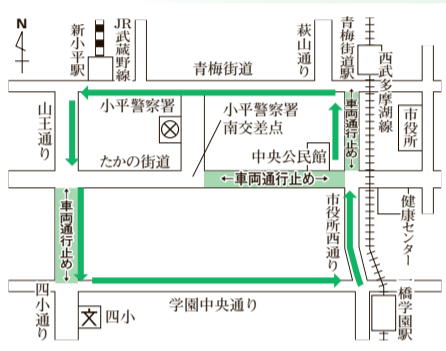

なかまちテラスでは、2015年から職業能力開発総合大学校とコラボレーションして、今回で11回目の設置。10月には市民と学生の皆さんでLEDの取り付け作業。今回は太陽のような笑顔があふれる未来へ想いを込めた、「陽」の文字になりました。

2月末までお楽しみください。

小平市長 小林洋子

2月1日(日) 午前9時~正午 こだいら市民駅伝大会 による交通規制

こだいら市民駅伝大会に伴い、道路の交通規制をします。特に、青梅街道駅交差点、中央公民館前交差点、たかの街道は大変混み合います。ご迷惑をおかけしますが、ご理解とご協力をお願いします。

※健康センターに車でお越しの方は、学園東町方面からお願いします。山王通り、学園中央通り、市役所西通り(一橋学園駅~中央公民館前)は矢印方向車線のみ通行止めとなります。

※青梅街道は、矢印方向の2車線のうち歩道側の1車線のみ通行止めとなります。

※にじバス、西武バスの交通規制時間のダイヤは運休します。

日2月1日(日) 午前9時~正午
問小平市スポーツ協会(市民総合体育館内) ☎042(349)1350

成年後見基礎講座