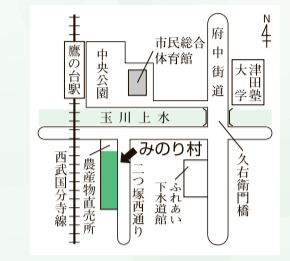

学習型体験農園 みどりの村

上水本町1-17-23(農園)
粕谷英雄さん
15区画(1区画約13m)
※ほかにも共同体験区画あり。
季節野菜の講習(20回)と栽培、交流会、園芸や食品に関するオプション講座(11回)
※講座のみの受講もできます。
49,500円