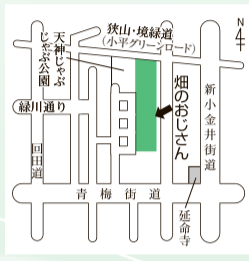

#### 農業体験ファーム 畑のおじさん

天神町2-17-10付近  
主 吉野光政さん  
15区画(1区画約30m)  
季節野菜の栽培、収穫、利用者家族を交えた交流会  
55,000円

#### 体験ファーム 華(はな)農園

小川西町5-43  
主 小山喜彰さん  
若干区画(1区画約25m)  
※ほかにも共同体験区画あり。  
季節野菜の栽培、収穫、交流会  
48,400円