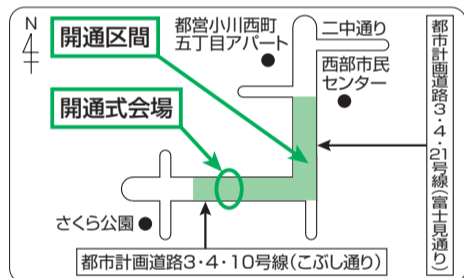

小川西町四丁目・五丁目地区内の都市計画道路(小平3・4・10号小平大和線(こぶし通り)および小平3・4・21号小川西町線(富士見通り)(左図)の整備の完成に伴い、開通式・

交通開放

小平 3・4・10号線 3・4・21号線
開通式 4月2日(月) 午後2時10分～2時30分
※午後2時30分から、一般車両の通行が可能になります。

開通式 4月2日(月) 午後2時10分～2時30分
※午後2時30分から、一般車両の通行が可能になります。

開通式 4月2日(月) 午後2時10分～2時30分
※午後2時30分から、一般車両の通行が可能になります。

開通式 4月2日(月) 午後2時10分～2時30分
※午後2時30分から、一般車両の通行が可能になります。