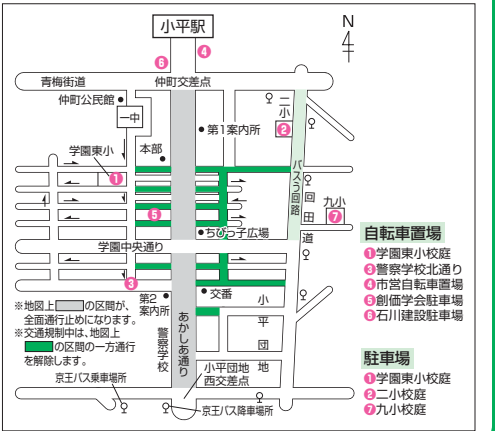

団体名	内容	出演時間	団体名	内容	出演時間
中国健康法普及協会	健康体操	10:00~	POSSE & BLOCK PARTY	キッズヒップホップ	13:10~
Tキッズ	キッズヒップホップ	10:10~	おどり	おどり	13:20~
わらびキッズ	キッズヒップホップ	10:20~	春陽会	新舞踊	13:30~
睦月会	新舞踊	10:30~	Nacky Star	新体操	13:40~
ジャクパウェーブ小平	チアダンス	10:40~	若藤会	新舞踊	13:50~
フラ・レイ・モキハナ	キッズフラダンス	10:50~	いろは吟詠グループ	吟詠	14:00~
Hiwa hiwa hoapiini hula Tahitian studio	フラダンス	11:05~	松山会	新舞踊	14:10~
アメリカンフットボール部	チアダンス	11:20~	城豊恵会	新舞踊	14:20~
ハリケーンズ	チアダンス	11:20~	苑の会	新舞踊	14:30~
キッズチアリーダーズ	合唱	11:30~	若香月会	新舞踊	14:40~
こげら合唱団	合唱	11:30~	よさこい演舞	よさこい演舞	14:50~
舞華	よさこい演舞	12:55~	喜楽人	即興演奏	15:05~
			中野七頭舞・一の会	伝統民俗芸能	15:15~
			小平青少年吹奏楽団	ビッグバンド演奏	15:30~

ダンスパレードプログラム

仲町第2公園舞台

交通規制にご協力を

10月20日(日) 午前9時30分～午後4時30分

市民まつりの開催中、あかしあ通り(仲町交差点～小平団地西交差点)は全面通行止めとなります。また、会場周辺の道路も部分的に規制されます。

※十分な駐車場がありませんので、徒歩・自転車、または電車・バスをご利用ください。

第1案内所

●トイレ
●障がい者用トイレ

第2案内所

●会場内にごみ置き場はありません
ごみは購入した店に返すか、各自お持ち帰りください。

終了地点

小平団地西交差点

会場案内

●会場内にごみ置き場はありません
ごみは購入した店に返すか、各自お持ち帰りください。