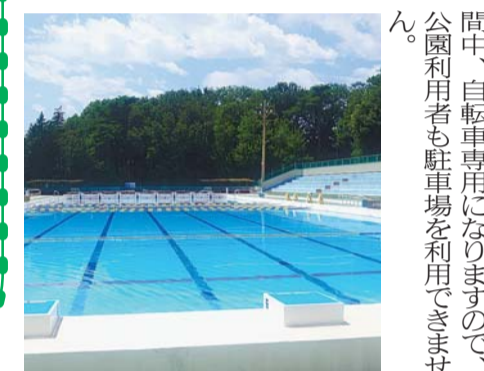

- おむつが取れていない乳幼児の入場
水着以外(Tシャツや水遊び用パンツ)での遊泳
オイル・化粧品などの使用
場内での飲食・喫煙
決められた場所以外での浮き輪などの浮き具の使用

プール無料利用券を交付
ひとりの親家庭、生活保護受給家庭、障がい(身体・知的・精神)児...

黒曜石のナイフ形石器を作ろう
鈴木遺跡は、今から40年前の発掘で確認されました。この遺跡から見つかる石器には、鋭い切れ口を持つ黒曜石が多く使われています。

鈴木遺跡発掘40周年記念イベント
子ども文化財体験講座
黒曜石のナイフ形石器を作ろう

出張児童館 イン 子育てふれあい広場

6月17日(火)に、児童館の遊びがさわやか館の子どもひろばで催されました。体操や親子のふれあい遊びが始まると、お母さんもお父さんも満面の笑みで楽しみました。

こだいら エダマメウィーク
この機会にぜひ、今が旬の小平産のエダマメを使った料理を夢見てください。

花小金井南児童館 小川町二丁目児童館
おばけやしき
くり推進会議
※店舗など、詳しくは小平市ホームページをご覧ください。

多くの皆さんが安心して利用できるよう、ご協力をお願いします。
利用時間・料金など 右下表のとおり

萩山公園卓球室を休室
萩山公園卓球室は、9月10日(水)までお休みします。

花小金井南児童館
小川町二丁目児童館
おばけやしき

黒曜石のナイフ形石器を作ろう
鈴木遺跡は、今から40年前の発掘で確認されました。この遺跡から見つかる石器には、鋭い切れ口を持つ黒曜石が多く使われています。

鈴木遺跡発掘40周年記念イベント
子ども文化財体験講座
黒曜石のナイフ形石器を作ろう