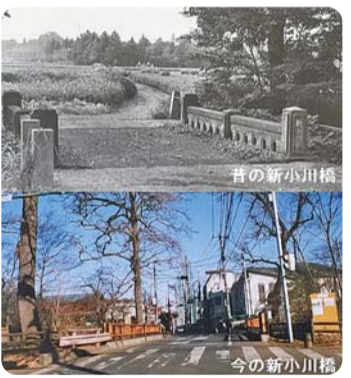

◆特別写真展 玉川上水の橋 今昔物語  
市内の玉川上水に架かっている橋の歴史を写真で振り返ります。  
とき 12月8日(火)～1月24日(日)  
※休館日を除く。  
ところ ふれあい下水道館地下4階特別展示室  
費用 無料  
協力 庄司徳治さん(玉川上水を守る会)

ふれあい  
下水道館  
12月の催し  
樹林地で楽しい  
落ち葉掃き  
とき 12月20日、1月17日・24日の日曜日 午前9時30分～午後3時  
※集合は上水新町地域センター。  
問合せ ふれあい下水道館 ☎042(326)7411