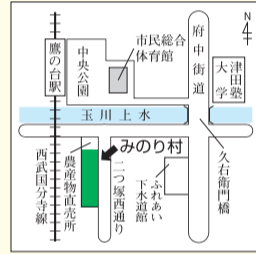

学習型体験農園 「みのり村」

場 上水本町1-17-23
主 粕谷英雄さん
募 20区画(1区画約10m)
※ほかにも共同体験圃場あり。
内 季節野菜の講習(20回)と栽培、交流会。
HP みのり村
料 40,000円