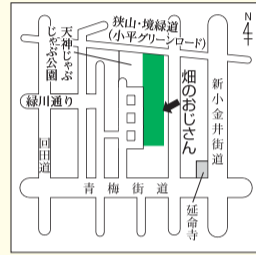

農業体験ファーム 「畑のおじさん」

場 天神町2-17-10付近
主 吉野光政さん
募 10区画(1区画約30m)
内 季節野菜の栽培、収穫、利用者家族を交えた交流会
料 45,000円