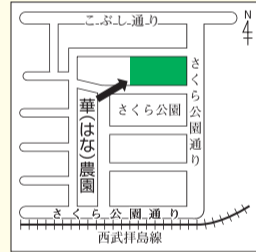

場…場所 主…農園主 募…募集区画・面積 内…内容
HP…ホームページ検索 料…年間利用料(税抜き)

農業体験ファーム 「畑のおじさん」

場 天神町2-17-10付近
主 吉野光政さん
募 10区画(1区画約30m)
内 季節野菜の栽培、収穫、利用者家族を交えた交流会
料 45,000円

学習型体験農園 「みのり村」

場 上水本町1-17-23
主 粕谷英雄さん
募 20区画(1区画約10m)
※ほかにも共同体験圃場あり。
内 季節野菜の講習(20回)と栽培、交流会。
HP みのり村
料 40,000円

体験ファーム 「華(はな)農園」

場 小川西町5-43
主 小山喜彬さん
募 10区画(1区画約25m)
※ほかにも共同体験圃場あり。
内 季節野菜の栽培、収穫、交流会、花づくり(花壇苗、切花)、料理講習(漬物、ジャムほか)
料 40,000円

体験農園 「グリーン」

場 花小金井南町2-10
主 加藤稔さん
募 20区画(1区画約30m)
内 季節野菜の栽培、収穫、交流会
料 40,000円

※利用期間: 4月1日~平成29年2月28日(3月は作付け準備のため休耕)。