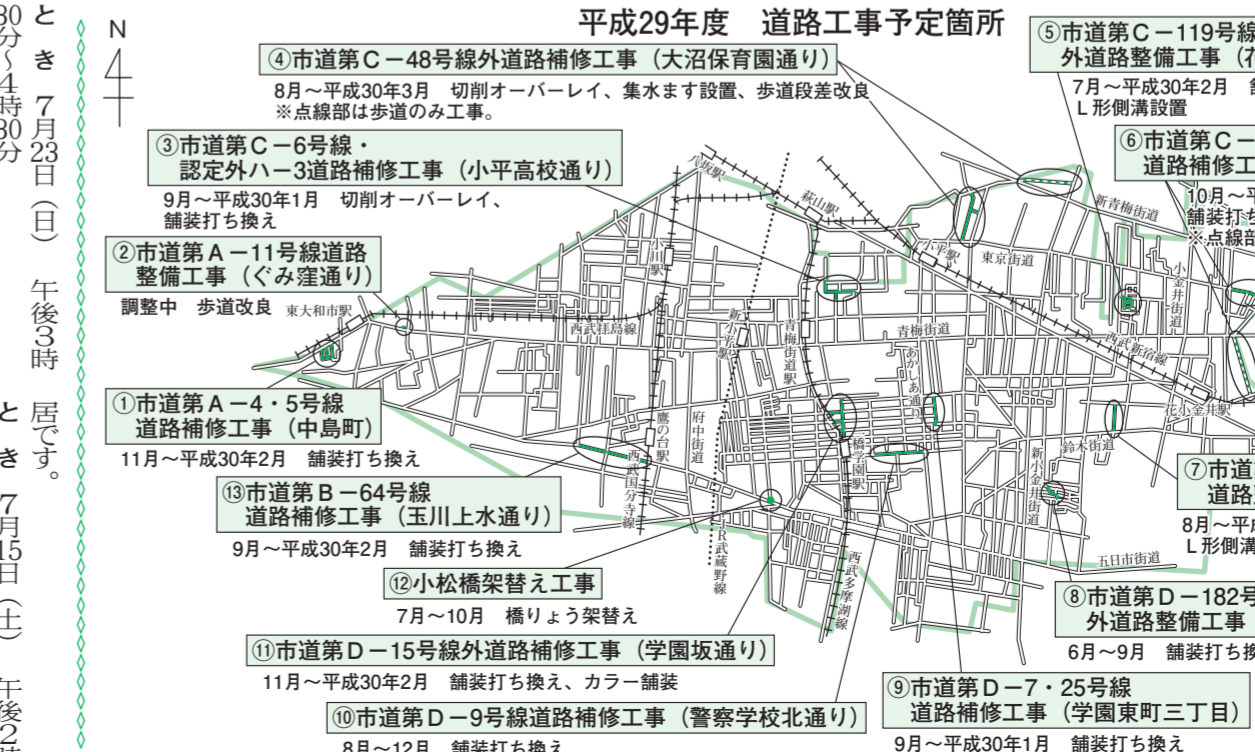

いきいき協働事業 市と協働で行う事業を募集

いきいき協働事業は、地域の団体から提案された公益性の高い事業を、次年度に提案団体と市が協働で行う事業です。募集事業 地域の課題解決につながる公益性のもので、協働による相乗効果が期待できる事業ほか。詳しくは募集要項をご覧ください。

地域リハビリテーション 利用者募集

障害者総合支援法に基づく機能訓練実習 障害者総合支援法に基づく機能訓練実習。病室や事故などによって、日常生活に支障のある方が、地域で安心して暮らすために必要リハビリテーション、生活機能訓練、レクリエーションなどが受けられる施設(左表)です。

Table with 4 columns: 施設名, とき, ところ, 対象. Lists rehabilitation facilities and their details.

都立靈園 利用者募集

申請書・募集パンフレットを配布。6月23日(金)・27日(火)の2回、各市民課(市役所1階、東部・西部出張所、動く市役所)で配布。秋に大輪の花を咲かせる菊(福助)の育て方講習会を開催します。

認知症予防講演会

認知症予防へ向けた運動「コグニサイズ」を実践しませんか。コグニサイズとは、コグニション(認知)とエクササイズ(運動)を組み合わせたエクササイズ運動です。

創業者個別相談窓口

創業予定の方、または創業したばかりの方を対象に、専門の相談員が親身に対応します。平成29年5月分までの児童手当、児童育成手当の申請方法、障害者手当の受給についてなど、6月9日(日)指定の口座に手当を振り込みました。

家族介護教室

認知症に関する正しい知識を学ぶ。地域で生活していく認知症の方やその家族を温かく見守りたい。平成29年7月8日(土) 午後2時〜3時30分

小平市文化協会

7月11日(火) 午後2時〜4時。津田塾大学津田梅子記念交流館プログラム。7月24日(月)〜26日(水) 28日(金)・30日(日) 午前10時30分〜午後2時30分 全6回

小坪 7月の行事と催し

七夕飾り、紙芝居を楽しむ。7月11日(火) 午後2時〜4時30分。中央公民館視聴覚室。7月17日(日) 午後2時〜4時。中央公民館視聴覚室

小坪 7月の行事と催し

7月11日(火) 午後2時〜4時30分。中央公民館視聴覚室。7月17日(日) 午後2時〜4時。中央公民館視聴覚室

小坪 7月の行事と催し

7月11日(火) 午後2時〜4時30分。中央公民館視聴覚室。7月17日(日) 午後2時〜4時。中央公民館視聴覚室

道路工事にご協力

市では、安全で快適な道路環境を整備するために、道路工事を行います。また、一部の路線については、舗装工事に先行して水道、ガスの工事が行われます。

小坪 7月の行事と催し

七夕飾り、紙芝居を楽しむ。7月11日(火) 午後2時〜4時30分。中央公民館視聴覚室。7月17日(日) 午後2時〜4時。中央公民館視聴覚室

小坪 7月の行事と催し

7月11日(火) 午後2時〜4時30分。中央公民館視聴覚室。7月17日(日) 午後2時〜4時。中央公民館視聴覚室

市内商店会イベント・セール

Table listing various shopping events and sales in the city, including dates, times, and participating shops.