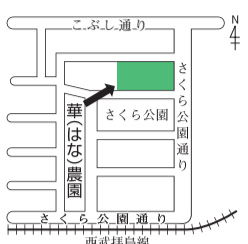

携帯電話用

スマートフォン用

農業体験ファーム

農業体験ファーム 畑のおじさん
場 天神町2-17-10付近
主 吉野光政さん
募 20区画(1区画約30㎡)
内 季節野菜の栽培、収穫、利用者家族を交えた交流会
料 48,600円

体験ファーム 華(はな)農園
場 小川西町5-43
主 小山喜彬さん
募 10区画(1区画約25㎡)
内 ※ほかに共同体験圃場あり。季節野菜の栽培、収穫、交流会、花づくり(花壇苗、切花)
料 43,200円

学習型体験農園 みのり村
場 上水本町1-17-23
主 粕谷英雄さん
募 20区画(1区画約10㎡)
内 ※ほかに共同体験圃場あり。季節野菜の講習(20回)と栽培、交流会、オプション講座(11回)
HP みのり村 **料** 43,200円
 ※講座のみの受講できます。

体験農園グリーン
場 花小金井南町2-10
主 加藤稔さん
募 若千区画(1区画約30㎡)
内 季節野菜の栽培、収穫、交流会
料 43,200円