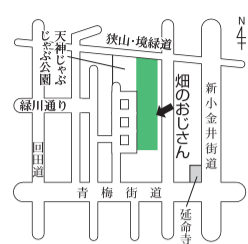

携帯電話用

スマートフォン用

農業体験ファーム

農業体験ファーム 畑のおじさん
場 天神町2-17-10付近
主 吉野光政さん
募 20区画(1区画約30㎡)
内 季節野菜の栽培、収穫、利用者家族を交えた交流会
料 48,600円

体験ファーム 華(はな)農園
場 小川西町5-43
主 小山喜彬さん
募 10区画(1区画約25㎡)
内 ※ほかに共同体験圃場あり。季節野菜の栽培、収穫、交流会、花づくり(花壇苗、切花)
料 43,200円

学習型体験農園 みのり村
場 上水本町1-17-23
主 粕谷英雄さん
募 20区画(1区画約10㎡)
内 ※ほかに共同体験圃場あり。季節野菜の講習(20回)と栽培、交流会、オプション講座(11回)
HP みのり村 **料** 43,200円
 ※講座のみの受講できます。

体験農園グリーン
場 花小金井南町2-10
主 加藤稔さん
募 若千区画(1区画約30㎡)
内 季節野菜の栽培、収穫、交流会
料 43,200円