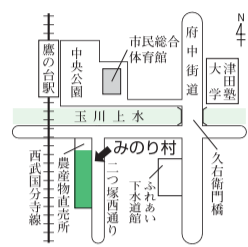

携帯電話用

スマートフォン用

農業体験ファーム

農業体験ファーム 畑のおじさん
場 天神町2-17-10付近
主 吉野光政さん
募 20区画(1区画約30㎡)
内 季節野菜の栽培、収穫、利用者家族を交えた交流会
料 48,600円

体験ファーム 華(はな)農園
場 小川西町5-43
主 小山喜彬さん
募 10区画(1区画約25㎡)
内 ※ほかに共同体験圃場あり。季節野菜の栽培、収穫、交流会、花づくり(花壇苗、切花)
料 43,200円

学習型体験農園 みのり村
場 上水本町1-17-23
主 粕谷英雄さん
募 20区画(1区画約10㎡)
内 ※ほかに共同体験圃場あり。季節野菜の講習(20回)と栽培、交流会、オプション講座(11回)
HP みのり村 **料** 43,200円
 ※講座のみの受講できます。

体験農園グリーン
場 花小金井南町2-10
主 加藤稔さん
募 若千区画(1区画約30㎡)
内 季節野菜の栽培、収穫、交流会
料 43,200円