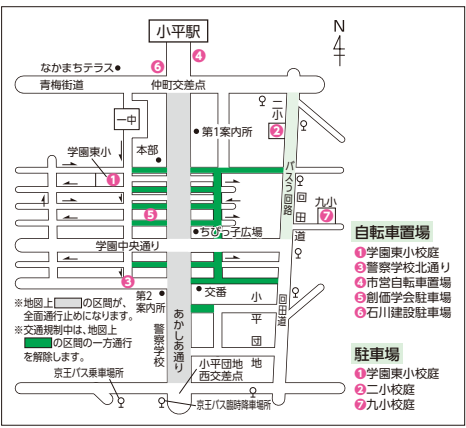

路上パフォーマンス

(本部前) 午前11時45分、午後0時50分 W★PEACE(ダブルダッチ)

- 救護所
- おまつり本部
- 警備本部 (区とし物、迷子案内所)
- 消防本部
- 交通安全協会本部
- 消防団本部

たましんコーナー

- スーパーボールすくい たましん
- 洋菓子販売(チョコバナナ・各種焼菓子など) 洋菓子組合
- 血管年齢測定 臨床検査技師会
- 行政相談 行政相談委員協議会

## 交通規制にご協力を

10月21日(日) 午前9時30分～午後4時30分

市民まつりの開催中、あかしあ通り(仲町交差点～小平団地西交差点)は全面通行止めとなります。また、会場周辺の道路も部分的に規制されます。

●にじバス 小平駅行きのバスは、学園東小西通り、学園東町地域センター前、学園東小学校前を通らず、回田道へ回します。

●京王バス 武蔵小金井駅と都立多摩総合医療センターから小平団地の路線は団地には入らず、警察学校前が乗車場所に、セブンイレブン向いの羽二生建材工業前が臨時降車場所となります。

●銀河鉄道バス 交通規制内には入らず、回田道へ回します。青梅街道入口(下りのみ)、あかしあ通り、学園東町二丁目、警察学校東、小平団地西停留所には停車しません。

- ※十分な駐車場がありませんので、徒歩・自転車または電車・バスをご利用ください。
- ※自転車で来場する場合は、指定の自転車駐車場をご利用ください。
- ※ペットを連れて来場する場合は、周囲の迷惑とならないように注意してください。
- ※ドローンなど(無人航空機)の使用はできません。

小平駅(徒歩10分)