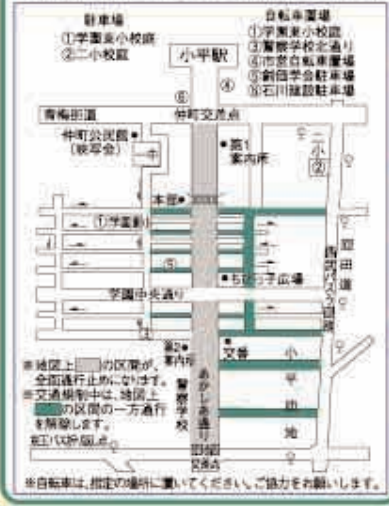

フェイスイベント (チャリティ)

洋菓子コーナー
たましん

自転車置場・駐車場 (学園東小学校校庭)

交通規制にご協力を 午前9時～午後5時

あかしあ通り (仲町交差点～小平団地西交差点) は全面通行止めとなります。また、会場周辺の道路も部分的に規制されます。

◆西武バス 武蔵小金井駅から小平駅南口の路線は、回田道へ、う回します。

◆京王バス 武蔵小金井駅と国立駅から小平団地の路線は、団地内には入らず、警察学校正門前での折り返し運転となります。

※十分な自転車置場、駐車場がありませんので、徒歩または、電車・バスなどをご利用ください。

米救済コーナー
○小川川組 産ばやし

ちびっこ広場 (あかしあ公園)
○アマチュア無線
○こま遊び(長回し大会)
○手紙による紙芝居
○手作りおもちゃ
○模造店 (子供館)
○縁製品・ペンダント
○クメール語の絵本を贈る会

民謡流し踊り 終了地点

学園中央通り (車の通行あり)

大道芸 (他2) (フォーモズ)
(11:00~15:00)
○小平ジャグリング倶楽部 (ちびっこに粗品進呈)

夏のオルゴールを合図に クリーンタイムにご協力を
(14:00~18:00)

トイレ
身障者用トイレ

パレード・みこし 終了地点
小平団地西交差点