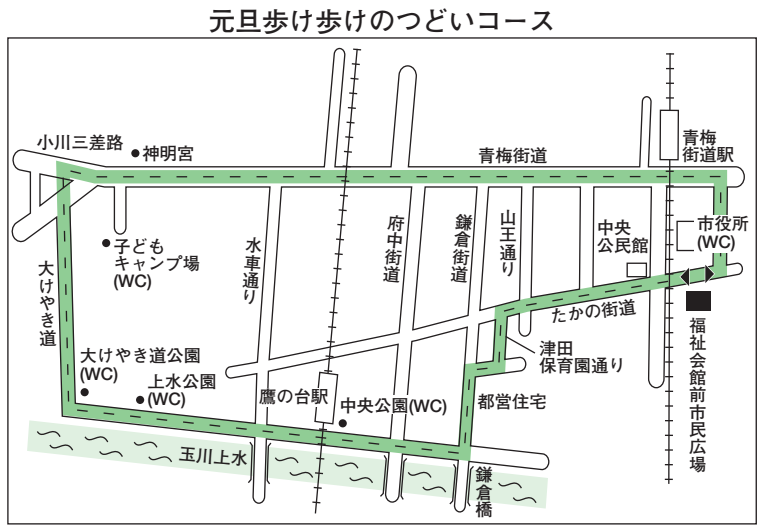

# 第23回 元旦 歩け歩けの つどい

とき 1月1日(水) 午前9時～9時30分  
受付 午前9時～9時30分  
福祉会館前市民広場

※駐車場はありません。  
費用 無料  
対象 市内在住・在勤・在学の方

内容 ▽式典：午前9時30分開始  
▽歩け歩け：式典終了後、右図のコースを歩きます

※コースは、北・南回りの2コースに分かれて出発します。  
①福祉会館前市民広場～青梅街道～大けやき道～玉川上水緑道～鎌倉橋～たかの街道～福祉会館前市民広場  
②福祉会館前市民広場～たかの街道～鎌倉橋～玉川上水緑道～大けやき道～青梅街道～福祉会館前市民広場

### スポーツチャンバラ教室

中に空気の入った剣で戦う楽しいスポーツです。  
日程 ▽火曜コース：1月7日～3月4日(2月11日を除く) 午後7時～8時30分 全8回  
▽日曜コース：1月12日～2月23日 午前10時～正午 全7回  
ところ 小平第一小学校体育館  
費用 無料  
対象 市内在住の小学3年～中学生  
定員 各25人  
講師 白井勝さん(国際スポーツチャンバラ協会)