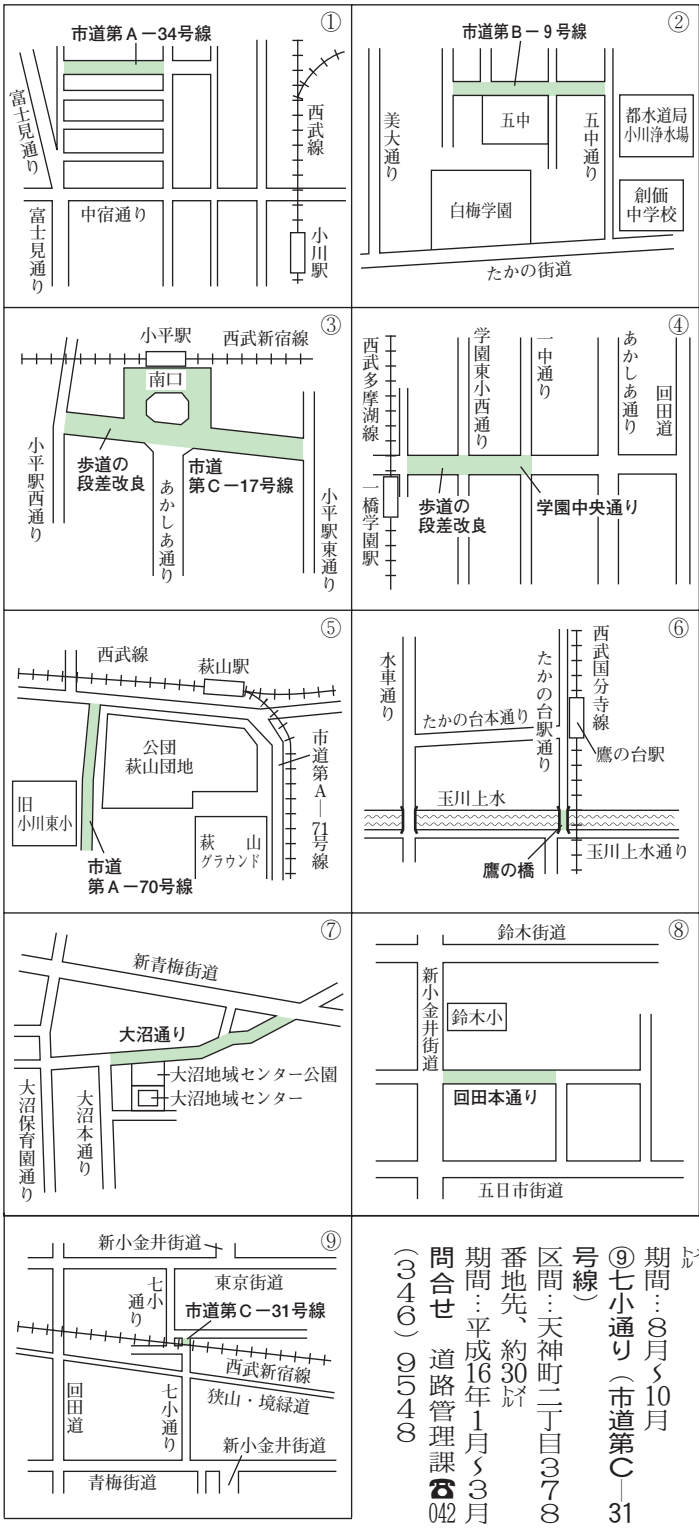

道路整備工事にご協力を

安全で、豊かな暮らしのためのため、市内各所で道路整備工事を行います。一部は、先行して水道、ガスなどの工事が行われます。工事期間中は、騒音、振動などご迷惑をおかけしますが、皆さまのご協力をお願いします。

第12回 こたいらグリーンフェスティバル

と き 5月11日(日) 午前10時～午後3時 雨天実施

と こ 中央公園グラウン

※車での来場はご遠慮ください

※参加者には、サフニア鉢植を差し上げます。

主な内容

●午前の部
▽黒土の無料配布 午前10時から5時
※苗木の無料配布はありません。

●午後の部
▽黒土の無料配布 (午後1時から3時)
▽花とどりの相談コーナー
▽種苗交換会 (午後1時30分から)

お詫びと訂正

市報4月20日号掲載の「道路環境調査の結果」の表中、青梅街道の屋の騒音は基準値を上回ると表示しましたが、基準値を下回るの誤りでした。お詫びして訂正します。

集い情報

掲載希望団体は広報広聴課、公民館利用団体は各公民館へ。
▽政治、宗教、営利不可▽先着順で受付▽添削あり▽掲載後の責任は負いかねます。
広報広聴課 ☎(34) 616005

集い情報

ついで・楽器維持費(ほか)要申込。☎馬場 ☎(34) 55079
●手作りネクタイとパッチワーク 父の日のプレゼント。5月22日(木)午前9時～30分正午。福祉会館。材料費2千500円。洋服用具一式。☎手芸研究会・旭 ☎(34) 24174
●第5回チャリティ古本市 5月24日(土)午後1時～5時。5月25日(日)午前10時～午後3時。中央公民館ふれあいギャラリー。古本募集。5月17日(土)・18日(日)。午後1時～5時に中央図書館外排仕室へ。主催：小平図書館友の会事務局。後援：小平市教育委員会。☎伊藤 ☎(34) 76800

集い情報

●市民講座 脳の病気をわかりやすく ひきこもりの脳の病気について。5月24日(土) 午後2時20分～4時20分。ルネこだいら大ホール。無料。☎国立精神・神経センター・木村 ☎(34) 17250
●幼い子の人形劇とわらべうたあそび。5月25日(日) 午前10時30分～11時15分。ルネこだいらレザンションホール。参加費子ども300円、大人1000円。当日会場へ。☎子育て支援係 ☎(34) 30000

集い情報

●平成歌謡連盟 歌謡発表会 5月25日(日) 午前10時から午後7時。ルネこだいら中ホール。無料。ゲスト：西尾夕紀(歌手)。☎小林 ☎(34) 0340018
●ボーイスカウト小平三回無料体験入隊三回券 5月25日(日) 午前10時～午後1時。団舎(二小南側)。幼稚園長及小学5年生の男子と保護者。ゲーム・工作コーナー。昼食付。☎宮崎 ☎(34) 330000

集い情報

●硬式少年野球 小平リトルリーグ 土曜・日曜日 祝日午前9時から日没まで。天神グラウンド。月会費3千円。小学1年生以上。☎藤原 ☎(34) 52000
●カラオケ ひまわり会 月2回金曜日午後1時～5時。津田公民館。月会費2千円。女性。☎丹生 ☎(34) 09029 (午後6時～9時)
●健康ゴルフの会 5月9日から30日。4金曜日午後1時～4時。上宿公民館。1回500円。初心者。☎青山 ☎(34) 72200