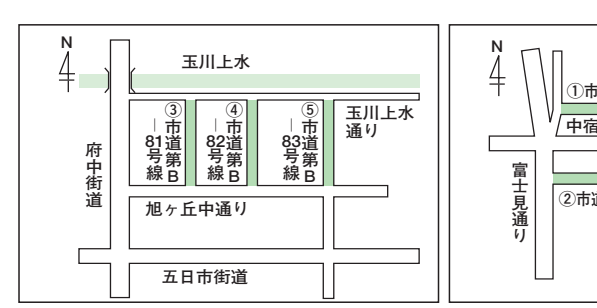

小平野外展

11月2日(日)から11月17日(日)まで

会場：武蔵野美術大学小平野外展実行委員会