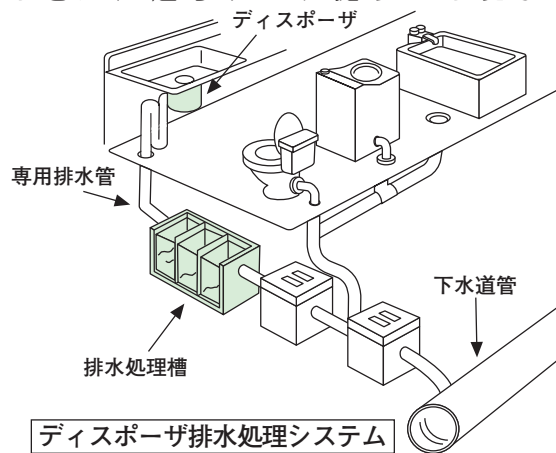

ディスポーザ排水処理システム

水質が悪化し、川や海を汚すことになり、使用はできません。
なお、ディスポーザの排水と台所排水を、排水処理槽で処理してから下水道に流す「ディスポーザ排水処理システム」は使用できません。
設置する場合には、事前に問合せ先に届出が必要ですが、不明な点は相談してください。

庭木の害虫駆除に高枝切り機を貸出

これから庭木などに毛虫をはじめ多くの害虫が発生する季節を迎えます。各家庭の樹木は自主的に駆除をお願いします。日ごろから庭木の点検に心がけ、害虫の早期発見・駆除に努めましょう。
市では、駆除のための高枝切り機などを無料で貸し出していますのでご利用ください。(数に限りがあります)。
※3月1日から、農業飛散防止のため噴霧器類の貸出は廃止します。
貸出窓口 環境保全課
貸出器具 高枝切り機、高枝はさみ
問合せ 下水工事課 ☎042(346)9560

シルバーガイド

玉川上水に沿ったふれあい下水道館と平櫛田中館へ
とき 2月27日(金)
小雨実施
集合 午前9時、西武線鷹の台駅改札口
※解散は正午過ぎ、平櫛田中館。
コース 鷹の台駅→ふれあい下水道館→砂川用水→玉川上水→平櫛田中館 約25分
費用 1人6百円(傷害保険料を含む)、ほかに平櫛田中館入館料2百円
申込み 2月23日(月)の午前9時から、小平市シルバー人材センターへ(電話可) ☎042(344)2120・2108

女と男の参画講座

どうなる どう変わる わたしの年金

年金制度は国民にとってとても大切な制度です。「自分の年金は自分で守る」ための講座を開催します。
日程 下表のとおり
ところ 男女共同参画センター(小平元気村おがわ東2階)第二会議室
費用 無料
対象 市内在住・在勤の方
定員 各回30人
講師 白澤辰夫さん(社会保険労務士)、箕輪和子さん(ファイナンシャルプランナー)、山崎久民さん(税理士)、丹羽雅代さん
申込み 2月23日(月)か

ら青少年・男女平等推進課へ(電話可、先着順) ☎042(346)9618

とき	内容
3月6日(土)	年金はどう変わるの
3月13日(土)	ライフプランをどう立てる
3月20日(土・祝)	納得できる年金制度とは
3月27日(土)	みんなで年金について語ろう

※時間はいずれも午後1時30分～3時30分。

メディア・リテラシーと公共図書館

情報のあふれる現代に、わたしたちはどう対処していったらよいか考えます。
とき 2月29日(日)
午後2時～4時
ところ 中央図書館視聴覚室
費用 無料
対象 成人
定員 80人
講師 菅谷明子さん(経済産業研究所研究員、東京大学非常勤講師)
申込み 2月21日(土)の午前10時から問合せ先へ(電話可、先着順) ☎042(346)95506

小平の街づくり 緑からの提案展

造園緑地工学を専攻する国土建設学院の学生が考えた自由な発想で小平の街をデザインしたパネル作品を楽しんでみませんか。
とき 2月26日(木)～29日(日) 午前9時～午後6時(26日は1時から、29日は4時まで)
ところ 福祉会館小ホール
主催 国土建設学院
後援 小平市
問合せ 国土建設学院造園緑地工学科 ☎042(321)6292、公園緑地課 ☎042(346)95506

公開講座

◆フランス語会話・入門
とき 土曜日 午前9時30分から 全12回
費用 1万6千円
◆フランス語会話・初級
とき 土曜日 午後1時30分から 全12回
費用 1万6千円
◆フランス語会話・中級
とき 土曜日 午前11時15分から 全12回
費用 1万6千円
◆キッズ英語(会話)
とき 土曜日 午前10時から 全12回
費用 1万3千円
◆キッズ英語(英語劇)

◆中国語会話・初級
とき 土曜日 午後1時30分から 全12回
費用 1万8千円
◆TOEIC(初めの方)
とき 土曜日 午後1時から 全15回
費用 2万5千円
◆TOEIC(5百点アップ)
とき 土曜日 午後3時30分から 全12回
費用 2万5千円
◆中国語文法・入門
とき 水曜日 午後0時35分から 全12回
◆中国語文法・初級
とき 水曜日 午後2時10分から 全12回
◆中国語文法・中級
とき 水曜日 午後3時40分から 全12回
◆中国語会話・入門
とき 土曜日 午前10時35分から 全12回

◆中国語会話・初級
とき 土曜日 午後0時35分から 全12回
◆中国語会話・中級
とき 土曜日 午後2時10分から 全12回
※中国語講座の費用は、1万2千5百円。
◆英会話・初級
とき 土曜日 午前9時30分から 全12回
費用 1万5千円
◆英会話・中級
とき 土曜日 午前11時から 全12回
費用 1万5千円
◆ゆっくり学ぶ基礎英語
とき 土曜日 午後3時から 全10回
費用 2万4千円
※詳しい資料の請求は、はがきで申込み先へ(無料で送付)。
申込み 嘉悦大学エクステ

◆「遠くの近く」津田直写真展
とき 2月23日(月)～4月16日(金) 午前10時～午後4時
※土曜・日曜日、祝日、2月27日を除く。
費用 無料
◆能楽への誘い(いざない)
とき 3月15日(月)
午後5時～6時30分
費用 1千円
定員 80人
講師 関根祥人さん(能楽師)
◆健やかに生きるとは ウエルネスの概念を探る

◆春休み講座「こども英語クラブ」
とき 3月29日(月)～4月2日(金) 初心者：午前10時30分～正午、経験者：午後1時30分～3時
費用 7千円
定員 各12人
対象 4月から新中学1年生・新6年生となる方
共通
ところ 津田梅子記念交流館
申込み 事前に津田梅子記念交流館事務室 ☎042(342)5146、☎042(342)5109