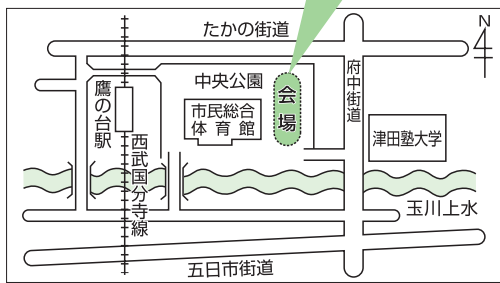

平成19年1月21日(日)にルネこだいらで、ヘンデルのメサイア(抜粋)を歌う合唱団員を募集します。初心者を対象に、事前練習も行います。

2006こだいら合唱団員募集

多摩六都フェア

募集人数 女声：百50人、男声：50人
※事前練習(定員百人)からの参加者を含む。
費用 一般1万2千円、学生8千円、楽譜代2千2百円(ペーパー版に統一)
※事前練習参加者は、別に一般3千円、学生2千円が必要。
◆練習 とき 9月20日(平成19年1月17日(事前練習は7月12日)9月13日、全6回)の水曜日 午後7時～9時30分
※1月6日(土)・13日(土)・20日(土)も予定。
ところ ルネこだいらレセプションホールほか
指導 長井則文さん、須藤美衣子さん
申込み 小平市民のみ6月

ホタルの夕べ

6月17日(土) 中央公園

小平はたる会では、大切に育てたホタルを皆さんに観賞していただくため、ホタルの夕べを開催します。
初夏の風物詩、ほのかな光を明滅して飛び交うホタルの舞いをお楽しみください。また、鳴く虫の展示および、焼きそば、飲み物、おもちゃなどの出店もあります。
とき 6月17日(土) 午後7時30分～9時(出店)

は午後3時から) 雨天実施
ところ 中央公園(市民総合体育館東側の樹林)
※車での来場はご遠慮ください。
主催 小平はたる会、小平市民憲章推進協議会ゆたかなまち専門部会
協賛 小平市グリーンロード推進協議会、日本鳴く虫保存会
問合せ 水と緑と公園課 ☎042(346)9830