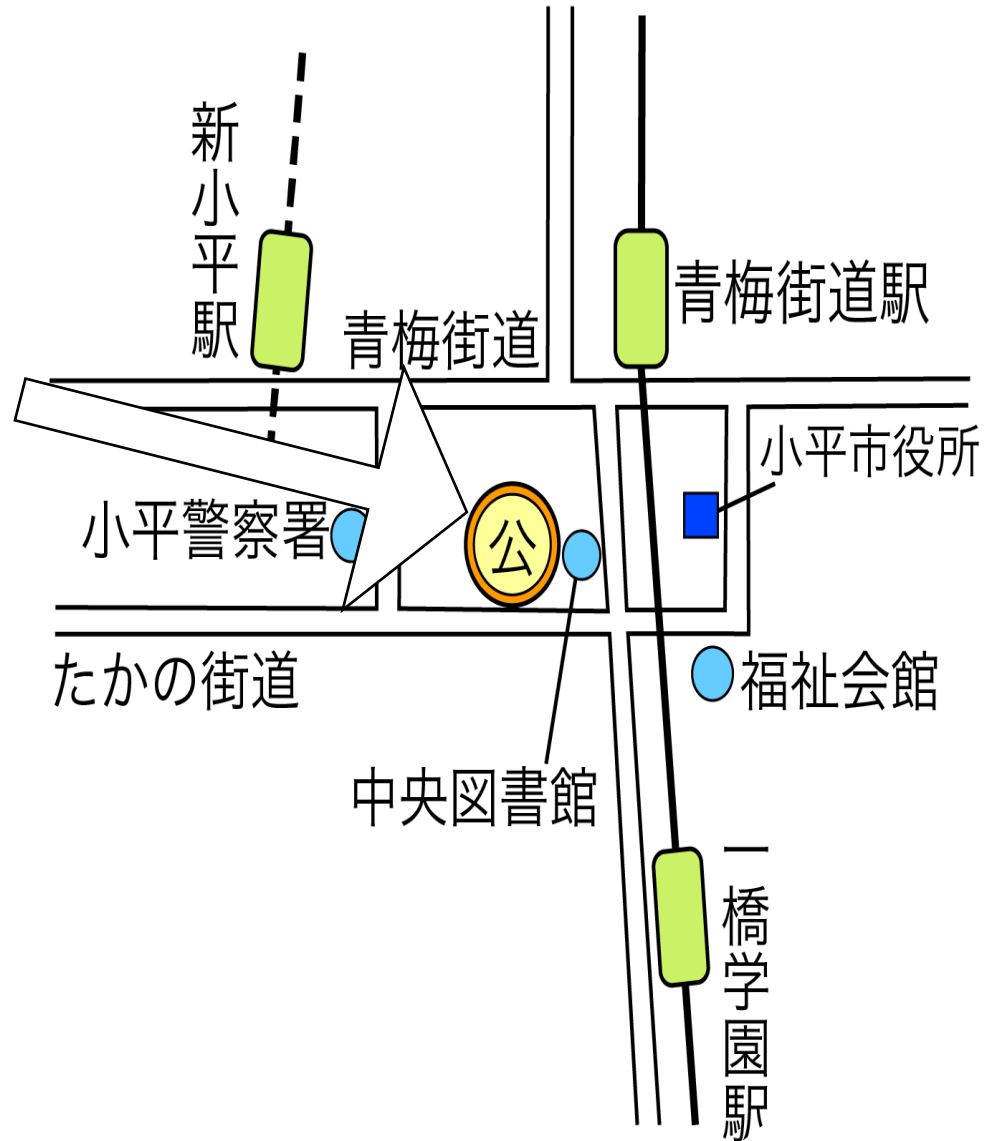

# 中央公民館

- ◇ 駐車場は約100台分あります。
- ◇ 公共交通機関でのアクセス
  - ・西武多摩湖線『青梅街道駅』から徒歩5分
  - ・JR武蔵野線『新小平駅』から徒歩15分
  - ・コミュニティバス『小平中央公民館』から徒歩1分

# 土曜 子どもひろば友・遊