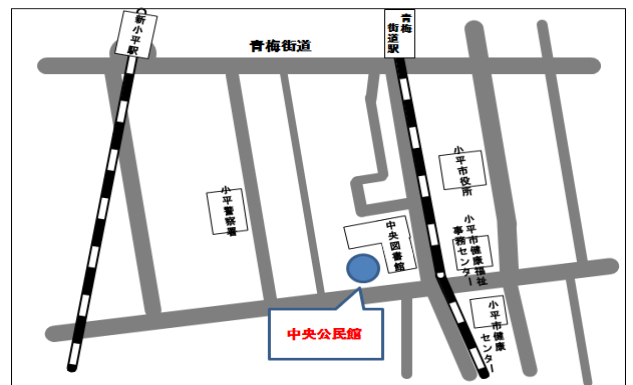

中央公民館

小平市小川町2-1325
TEL 042-341-0861
西武多摩湖線「青梅街道駅」より徒歩約6分