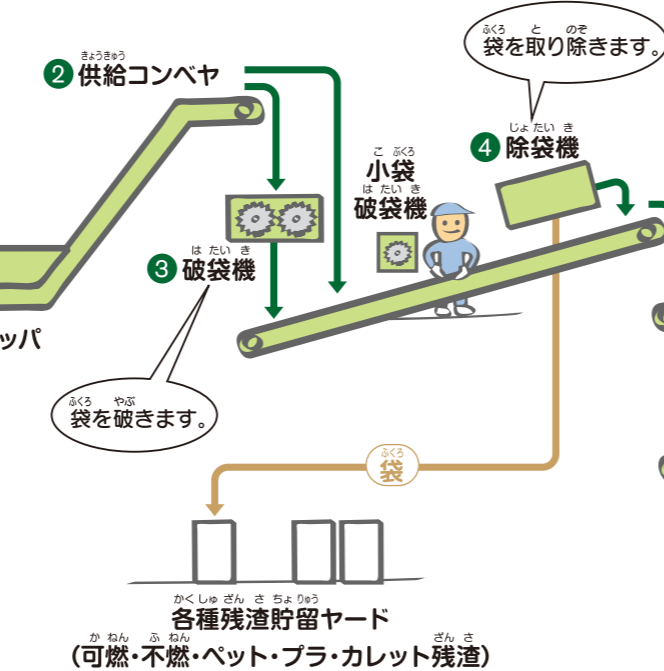

処理フロー

① プラットホーム

② 受入ホッパ・供給コンベヤ

③ 破袋機

④ 除袋機

⑤ 磁選機

⑥ 手選別コンベヤ

⑦ アルミ選別機

白色カレット貯留ヤード
茶色カレット貯留ヤード
その他カレット貯留ヤード

⑧ カンプレス機