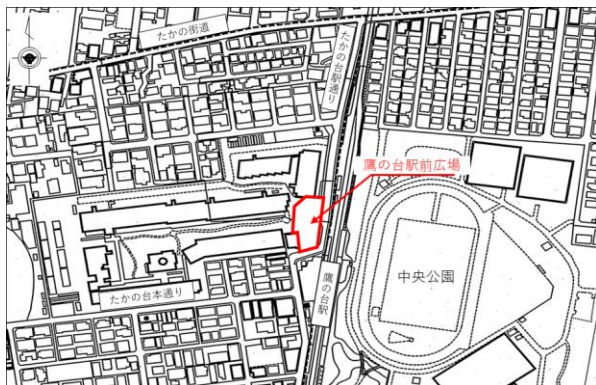

# 市内の小学生が 駅前広場で花植え！

！ 小学生約90人が鷹の台駅前広場をマリーゴールドで彩ります！

小平市立小平第一小学校の第2学年約90人と小平市が協働で、今年3月に完成した西武国分寺線鷹の台駅前広場の交通島及び花壇にマリーゴールド1000株を植え、広場に春の彩りを添えます。

【案内図】

【マリーゴールド】

### ■ 場 所

西武国分寺線鷹の台駅前広場