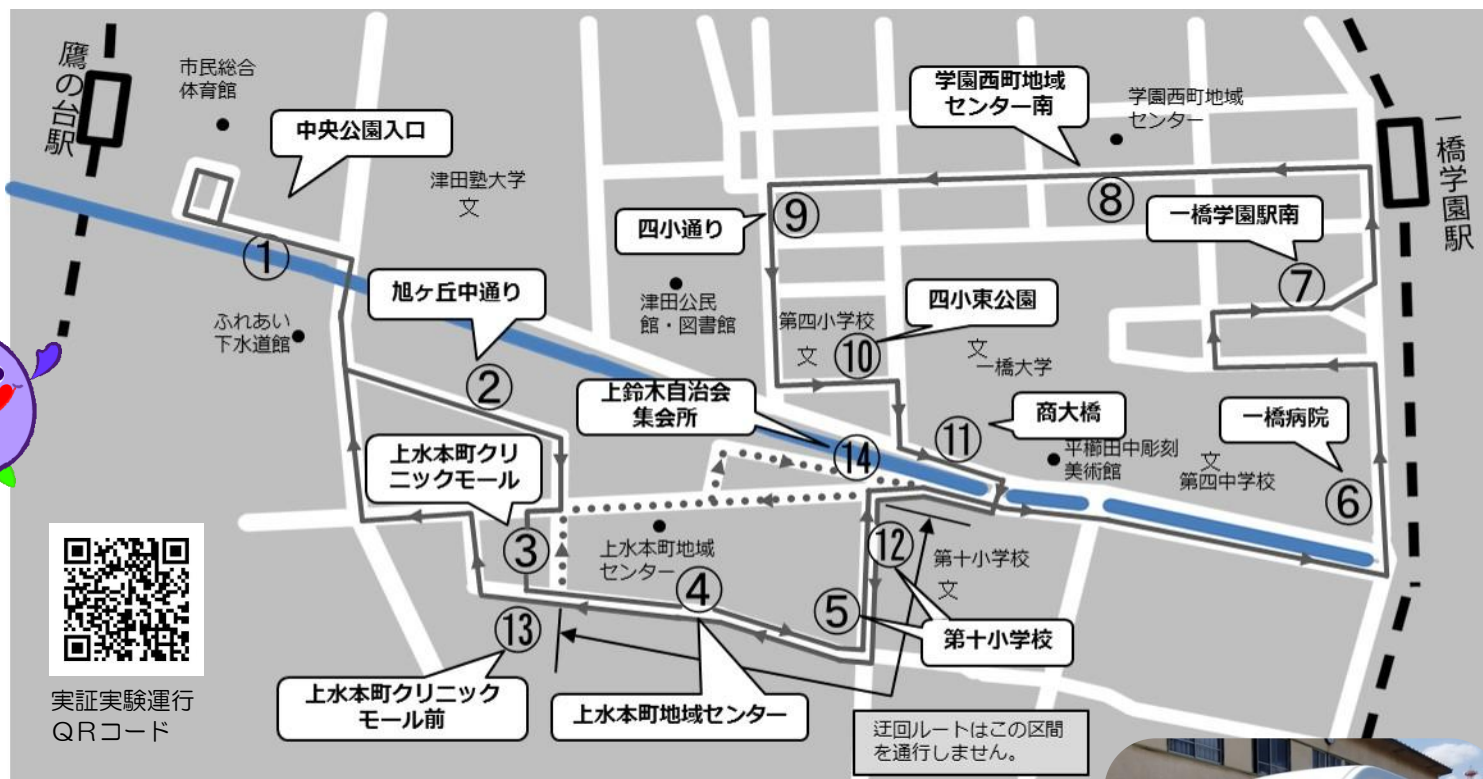

## ◇1日乗車券

大人400円

子ども200円

※1日乗車券は車内で販売しています。

にじバス、ぶるべー号全路線で共通

利用ができます。

## ◆ご意見やその他のお問合せ

小平市 都市開発部 公共交通課

☎042-346-9814

実証実験運行  
QRコード

迂回ルートはこの区間  
を通行しません。

中央公園入口を午前9時発から午後5時20分発まで40分間隔で運行  
午後1時発から午後3時30分発までは「迂回ルート」を30分間隔で運行

通常ルート —————▶ ①～⑬の停留所に停車  
迂回ルート .....▶ ①～③、⑭、⑥～⑪、⑬の停留所に停車