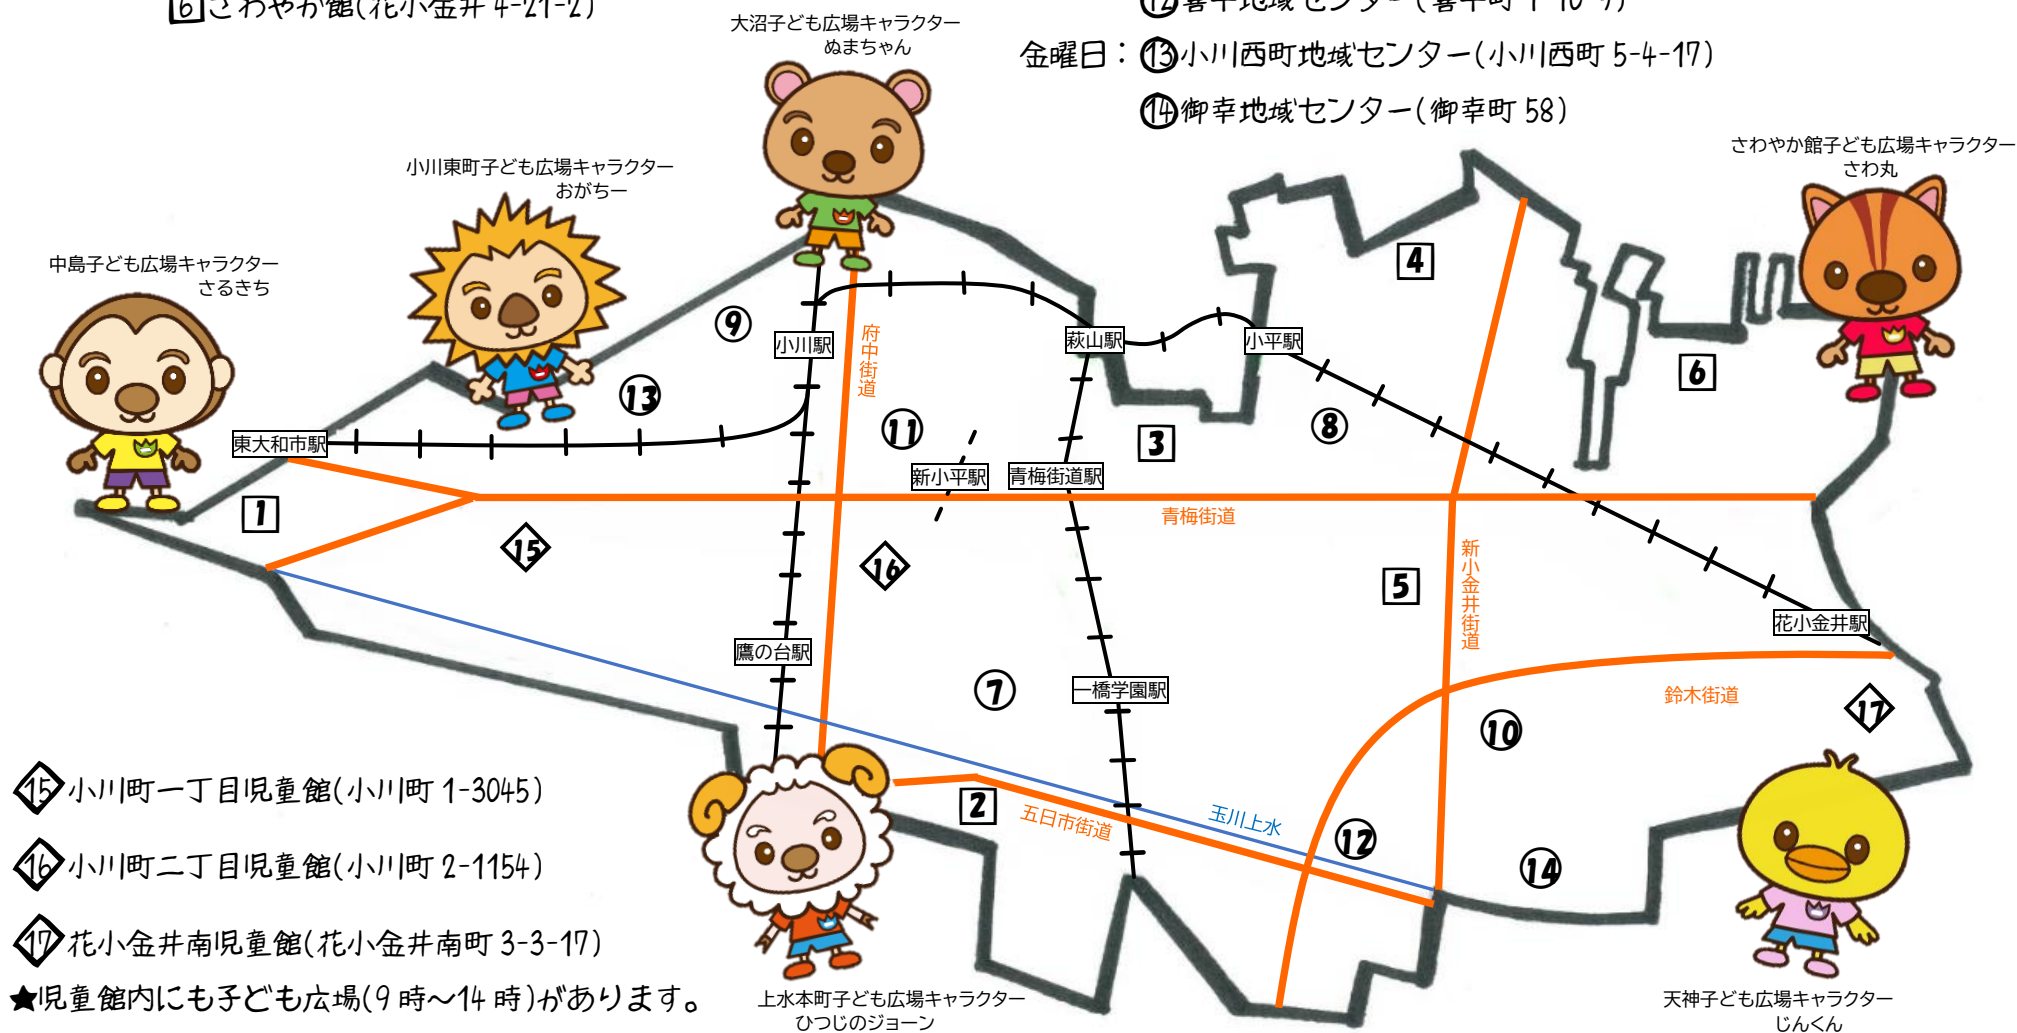

## 子ども広場

- ① 中島地域センター(中島町 26-9)
- ② 上水本町地域センター(上水本町 3-11-11)
- ③ 小川東町地域センター(小川東町 1805)
- ④ 大沼地域センター(大沼町 2-17-33)
- ⑤ 天神地域センター(天神町 4-3-1)
- ⑥ さわやか館(花小金井 4-21-2)

## 出張子ども広場(週1回の開設)

- 月曜日: ⑦ 学園西町地域センター(学園西町 2-12-22)
- ⑧ 美園地域センター(美園町 1-19-2)
- 水曜日: ⑨ 小川西町中宿地域センター(小川西町 2-30-1)
- ⑩ 鈴木地域センター(鈴木町 1-400)
- 木曜日: ⑪ 小川東第二地域センター(小川東町 5-9-1)
- ⑫ 喜平地域センター(喜平町 1-10-9)
- 金曜日: ⑬ 小川西町地域センター(小川西町 5-4-17)
- ⑭ 御幸地域センター(御幸町 58)

- ⑮ 小川町一丁目児童館(小川町 1-3045)
  - ⑯ 小川町二丁目児童館(小川町 2-1154)
  - ⑰ 花小金井南児童館(花小金井南町 3-3-17)
- ★児童館内にも子ども広場(9時~14時)があります。