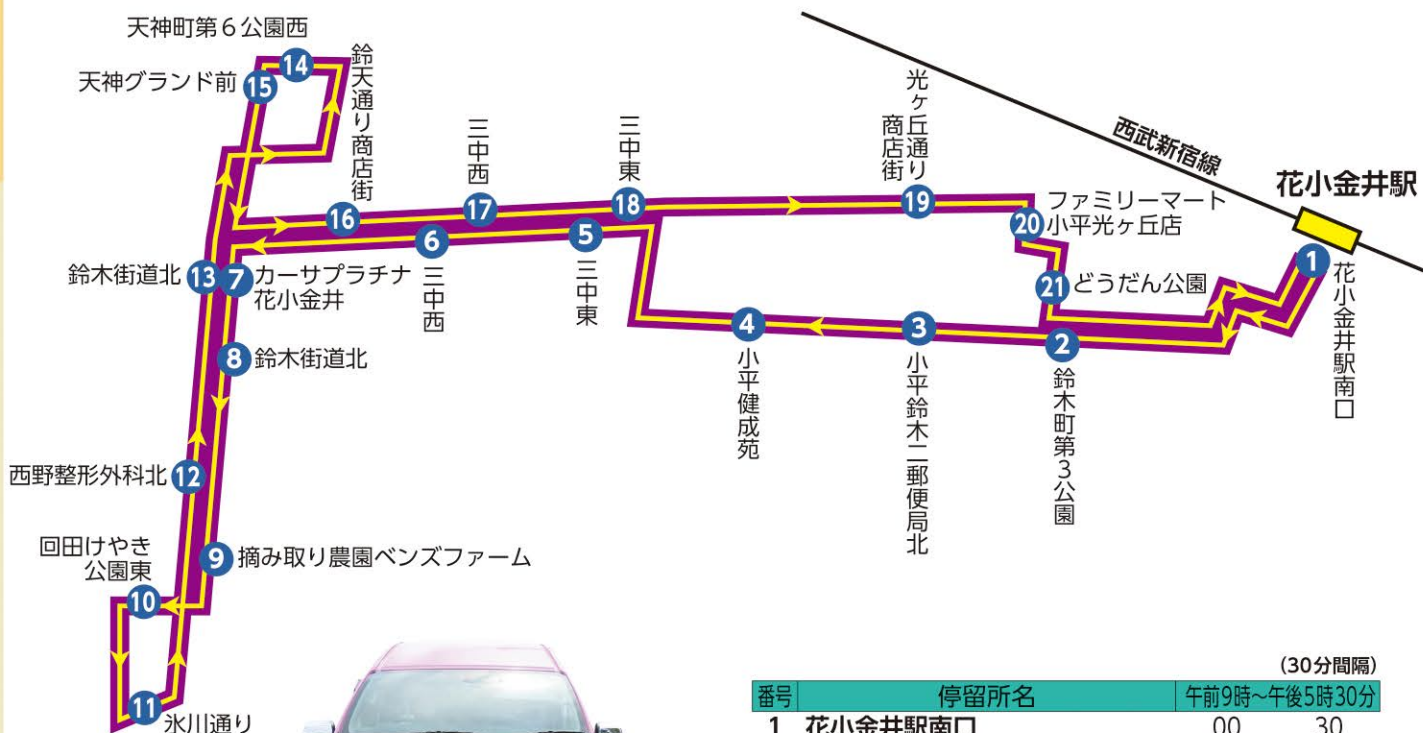

# 小平市コミュニティタクシー ぶるべー号 鈴木町ルート

(30分間隔)

番号	停留所名	午前9時~午後5時30分
1	花小金井駅南口	00 30
2	鈴木町第3公園	01 31
3	小平鈴木二郵便局北	02 32
4	小平健成苑	03 33
5	三中東	04 34
6	三中西 (フロムファースト)	05 35
7	カーサプラチナ花小金井	06 36
8	鈴木街道北 (ユニクロ 小平鈴木店)	07 37
9	摘み取り農園ベンズファーム (西野整形外科南)	08 38
10	回田けやき公園東	08 38
11	氷川通り (おおぞら福祉センター西)	09 39
12	西野整形外科北	10 40
13	鈴木街道北 (天平庵小平店)	11 41
14	天神町第6公園西	13 43
15	天神グランド前	14 44
16	鈴木街道北 (インテリア オオタ)	16 46
17	三中西	17 47
18	三中東	18 48
19	光ヶ丘通り商店街	19 49
20	ファミリーマート小平光ヶ丘店	19 49
21	どうだん公園	20 50

※始発のみ、8:38回田けやき公園東発、花小金井駅南口行きです。  
※最終便は18:00花小金井駅南口発、18:09氷川通り止まりです。

## 車内広告募集

地域に密着したにじバスやぶるべー号で、広告はいかがですか。車内にポスターやチラシ広告の掲示などができます。