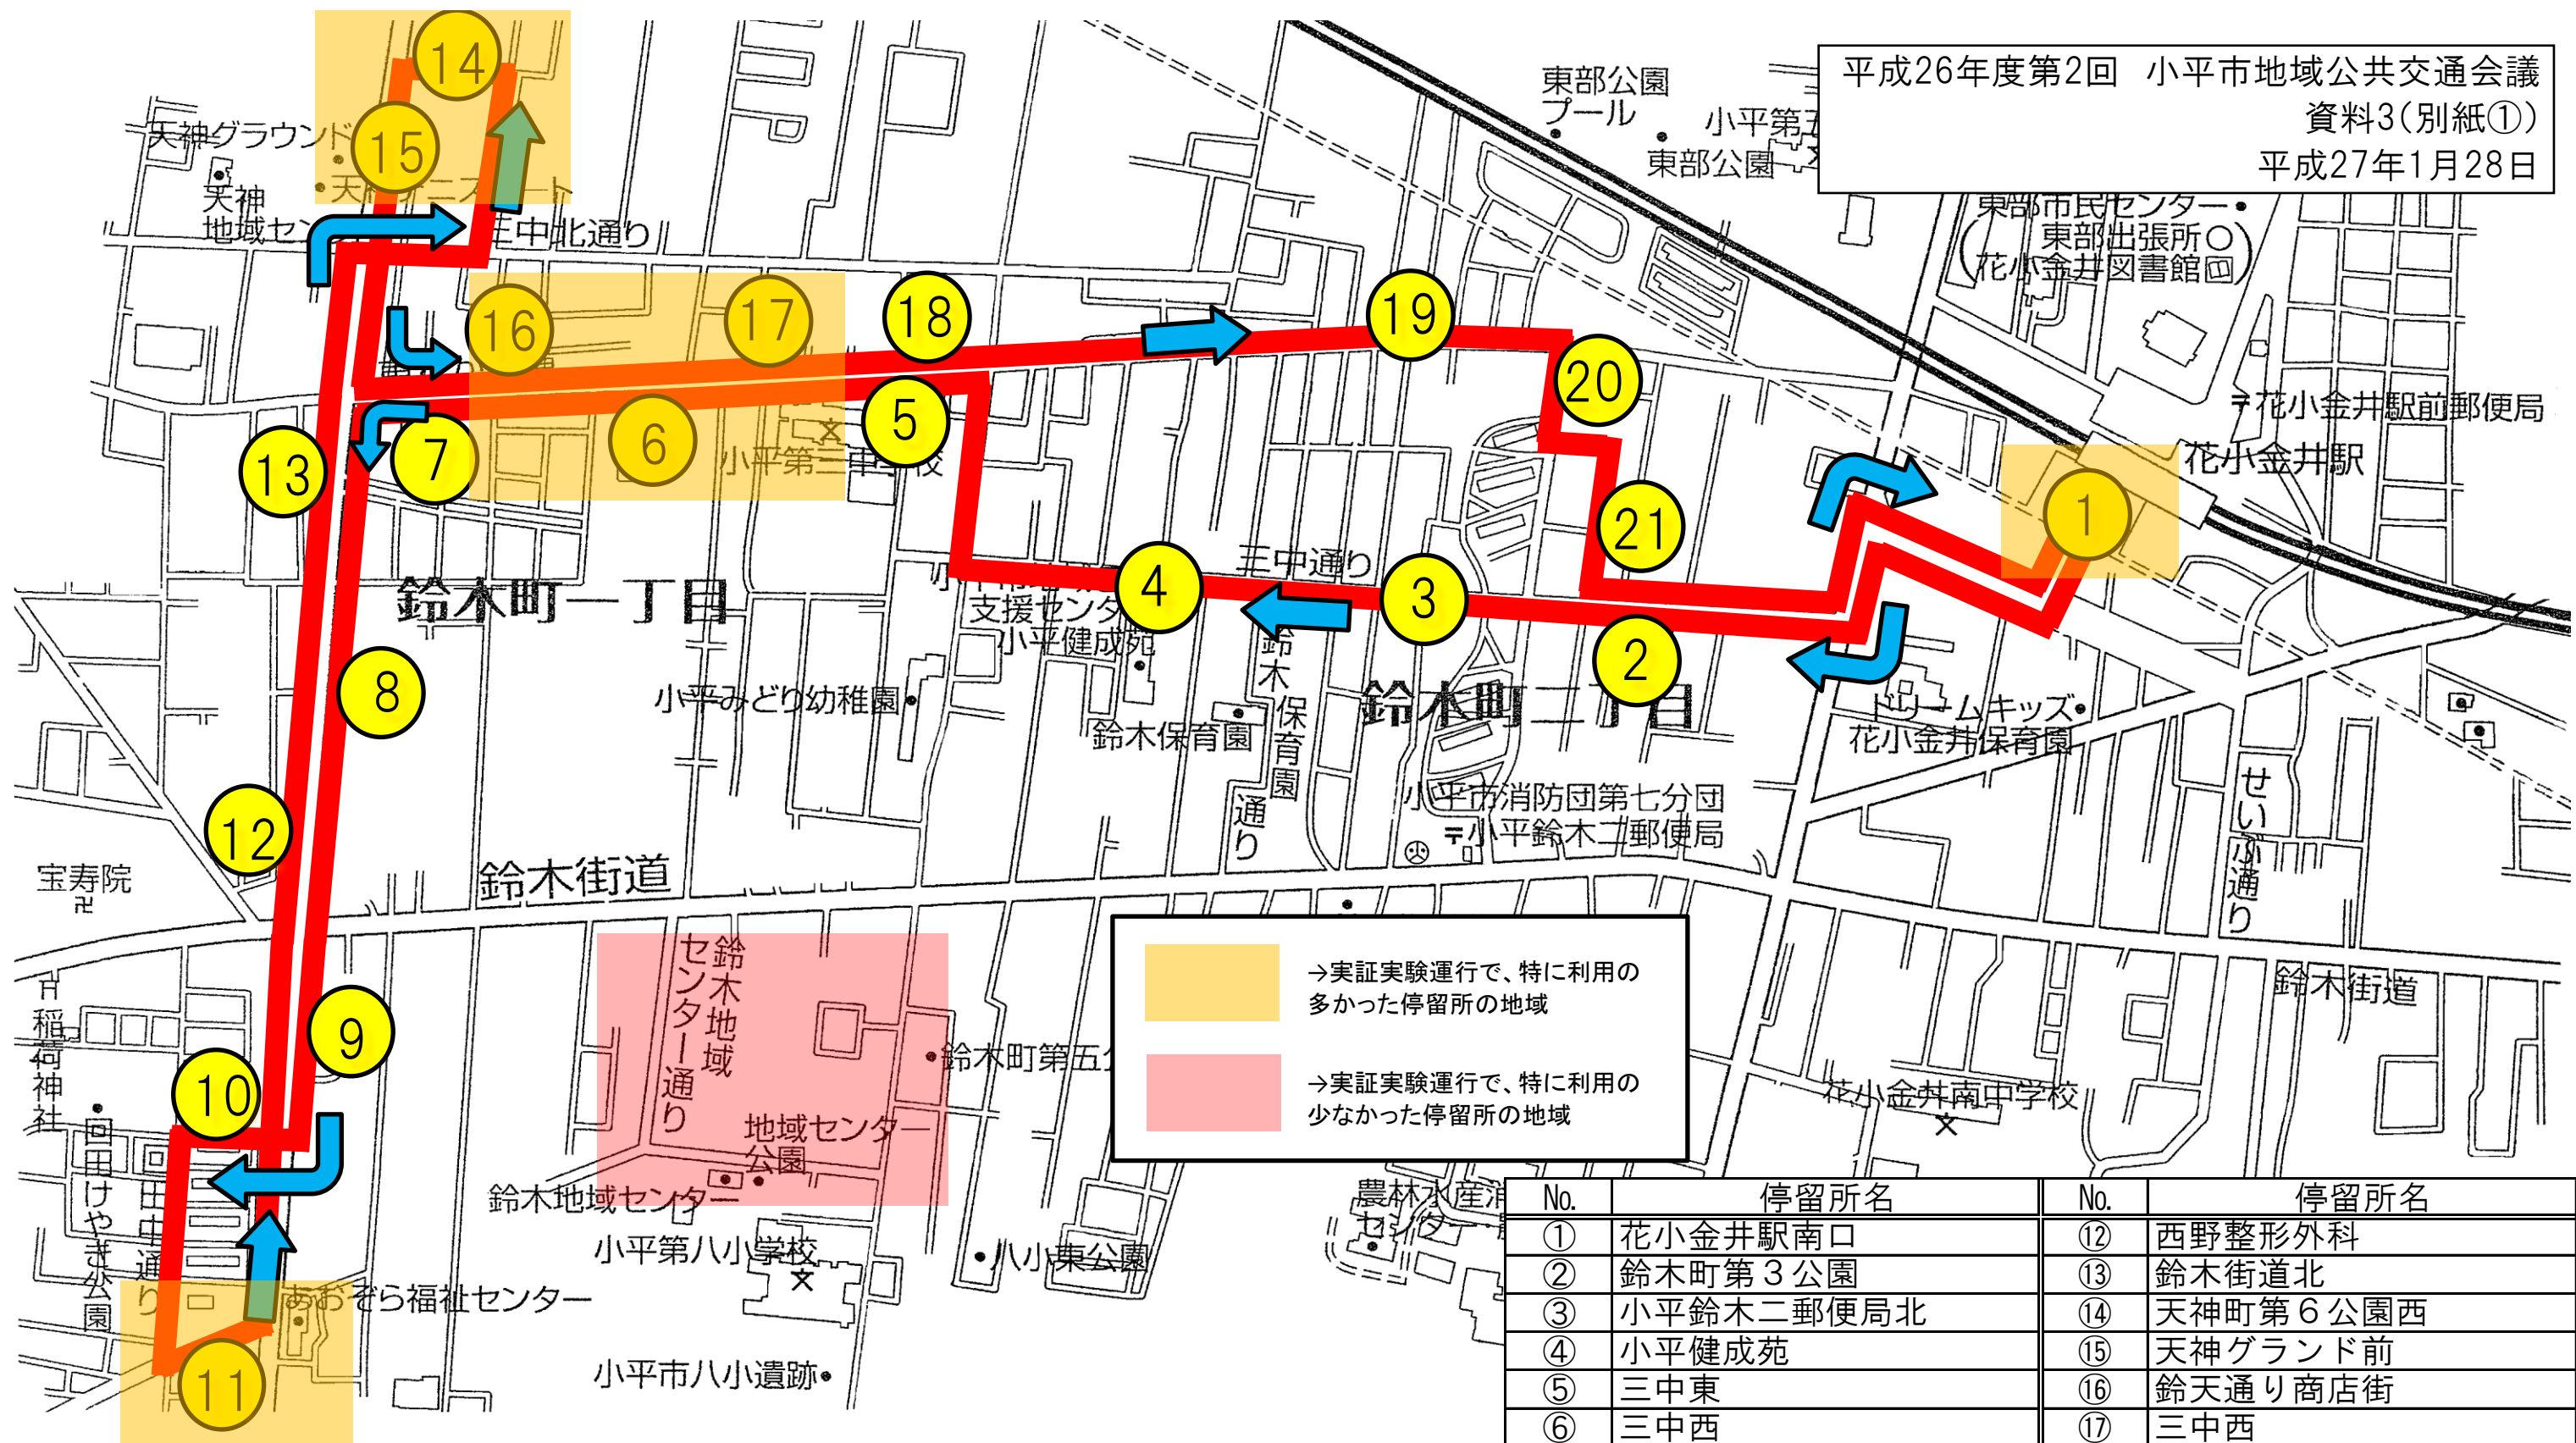

小平市コミュニティタクシー（鈴木町ルート）の試行運行について

1 目的

小平市南東部地域のコンパクトな生活交通を確立するため、平成 24 年 10 月から、地域住民などで組織される「小平南東部地域コミュニティタクシーを考える会」において、移動における課題や需要を整理しながら、ルート案及び運行システム案について検討を開始し、平成 25 年 11 月 25 日から平成 26 年 11 月 28 日まで、コミュニティタクシー（鈴木町ルート第 1 期・鈴木町ルート第 2 期・花小金井南町ルート）実証実験運行による検証を行った。

(運行日) 月曜日から金曜日

(土曜日・日曜日・休日・12 月 29 日～1 月 3 日の年末年始を除く。)

(運行ルート) 別添路線図(案)のとおり

(運行時間) 別添時刻表(案)のとおり

(乗車定員) 運転手を除く乗客 9 名

※定員を超えた場合は、予備車両を運行する。

(運行車両) 日産キャラバン

※移動円滑化の適用除外とする。

(予備車両) 運行車両と同等車両

(運賃) 大人 150 円、子ども 80 円(未就学児は無料)

※回数乗車券 1,500 円、800 円(150 円券・80 円券 11 枚綴り)

※1 日乗車券大人 400 円、子ども 200 円

※回数乗車券、1 日乗車券ともに大沼ルート、栄町ルート、にじバスと共通券として利用可能とする。

(運行収支) 運行経費のうち運賃収入等で賄えない部分は、予算の範囲内で小平市が補填する。

(運行事業者) 株式会社トーショー

→実証実験運行で、特に利用の多かった停留所の地域
→実証実験運行で、特に利用の少なかった停留所の地域

No.	停留所名	No.	停留所名
①	花小金井駅南口	⑫	西野整形外科
②	鈴木町第3公園	⑬	鈴木街道北
③	小平鈴木二郵便局北	⑭	天神町第6公園西
④	小平健成苑	⑮	天神グランド前
⑤	三中東	⑯	鈴天通り商店街
⑥	三中西	⑰	三中西
⑦	カーサプラチナ花小金井	⑱	三中東
⑧	鈴木街道北	⑲	光ヶ丘通り商店街
⑨	摘み取り農園ベンズファーム	⑳	ファミリーマート小平光ヶ丘店
⑩	回田けやき公園東	㉑	どうだん公園
⑪	氷川通り		