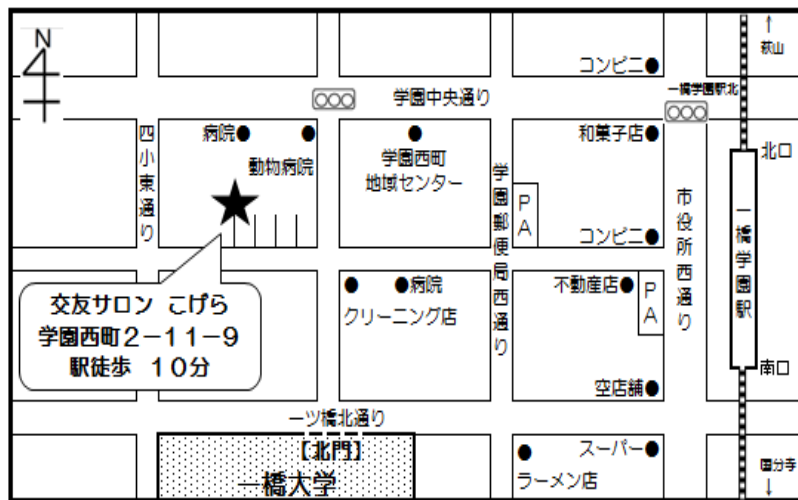

### 学校と地域をつなぐ掲示板

8月、小平第四小学校の正門前に、掲示板が設置されました。

この掲示板は、学校と地域のつながりを深め・発展させていく掲示板として、学校行事のほか、地域内の色々なイベント情報などを同時に掲載していく予定です。

# 交友サロンこげら

～学園西町に、あなたの居場所ができました～

**毎週木曜日の10時～15時まで開所**

学園西町に、高齢者の方を中心とした新しい「居場所」を開催しています。  
お茶やコーヒーでも飲みながら、会話を楽しみませんか？  
将棋や囲碁の用意もあります。  
100円玉ひとつ持って、お気軽に・・・

**開所日時：毎週木曜日  
10時～15時  
利用料：100円  
※昼食なし（持参可）**

入口の看板が  
目印です！

- ◆ 徒歩または自転車でお越しください（車での来所はご遠慮ください）◆
- ◆ 車いすの方は付き添いの方と一緒にお願いします◆